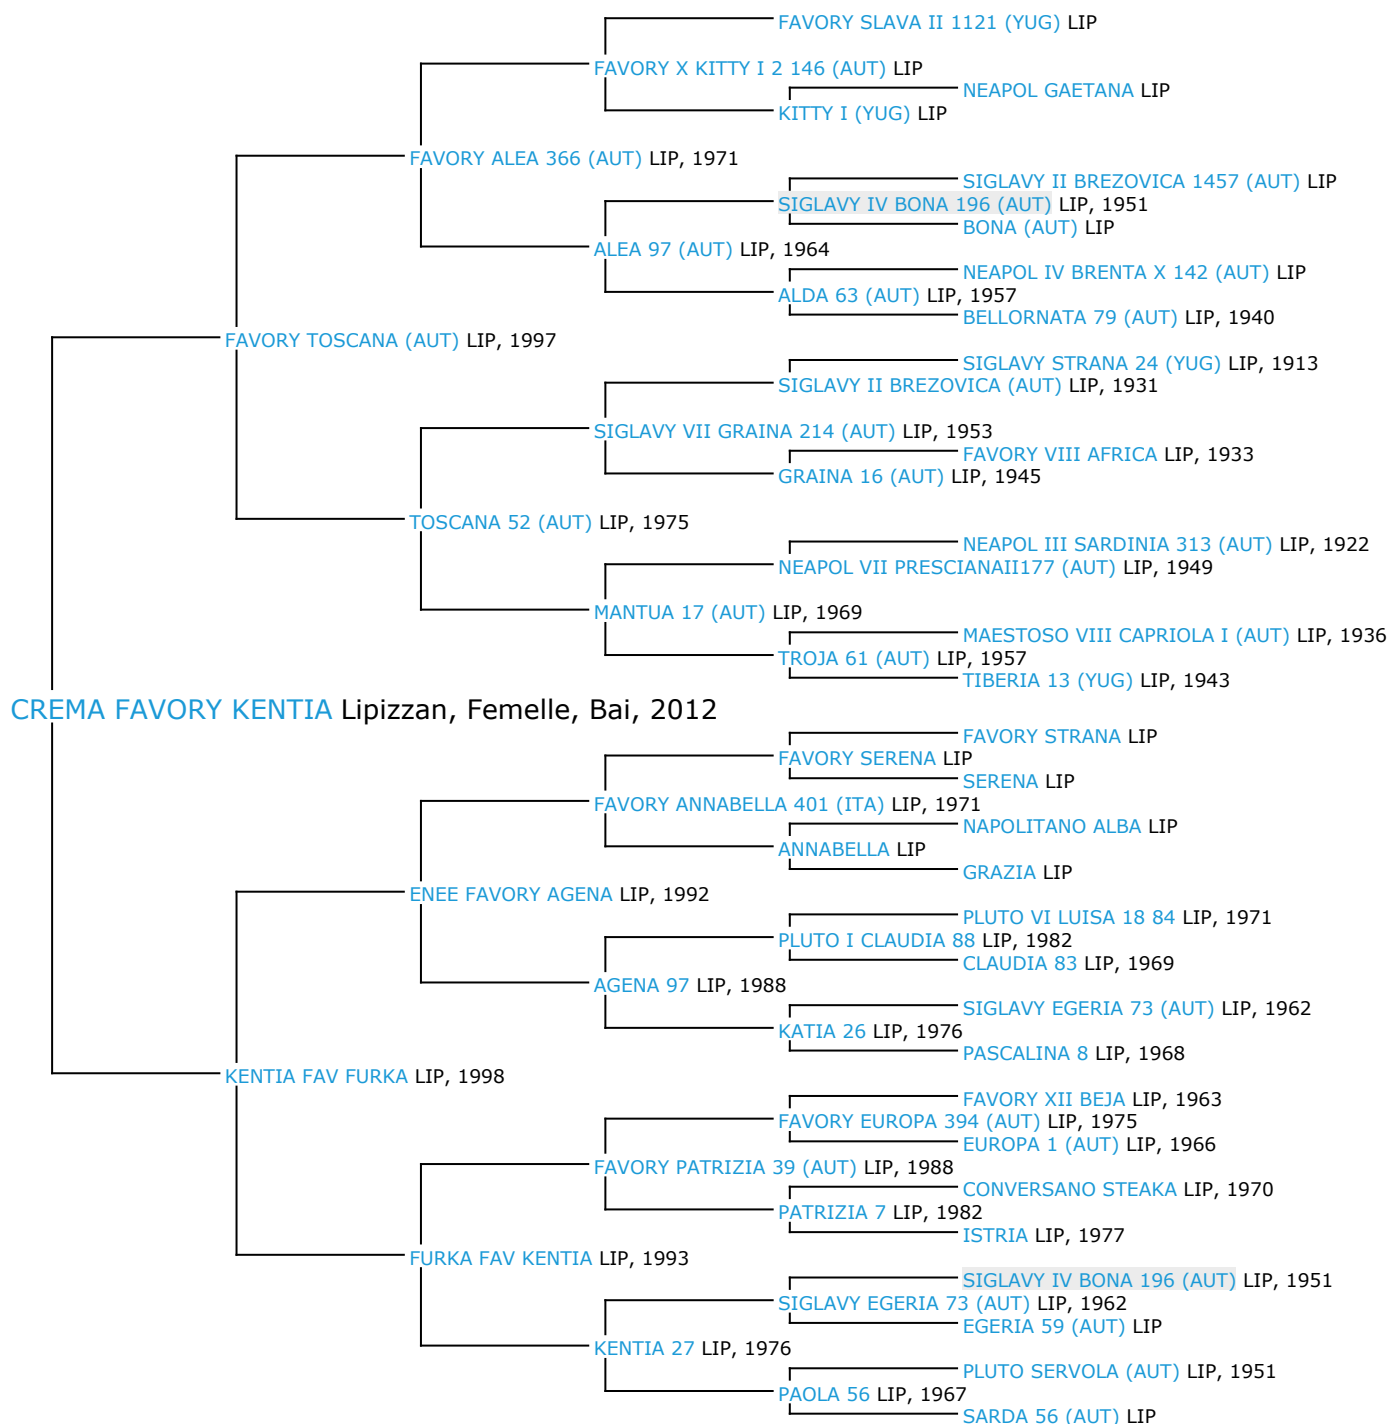

## Pedigree 5 générations CREMA FAVORY KENTIA

Coefficient de consanguinité : 1.48%

Légende :

Ancêtre majeur de la population

Ancêtre commun