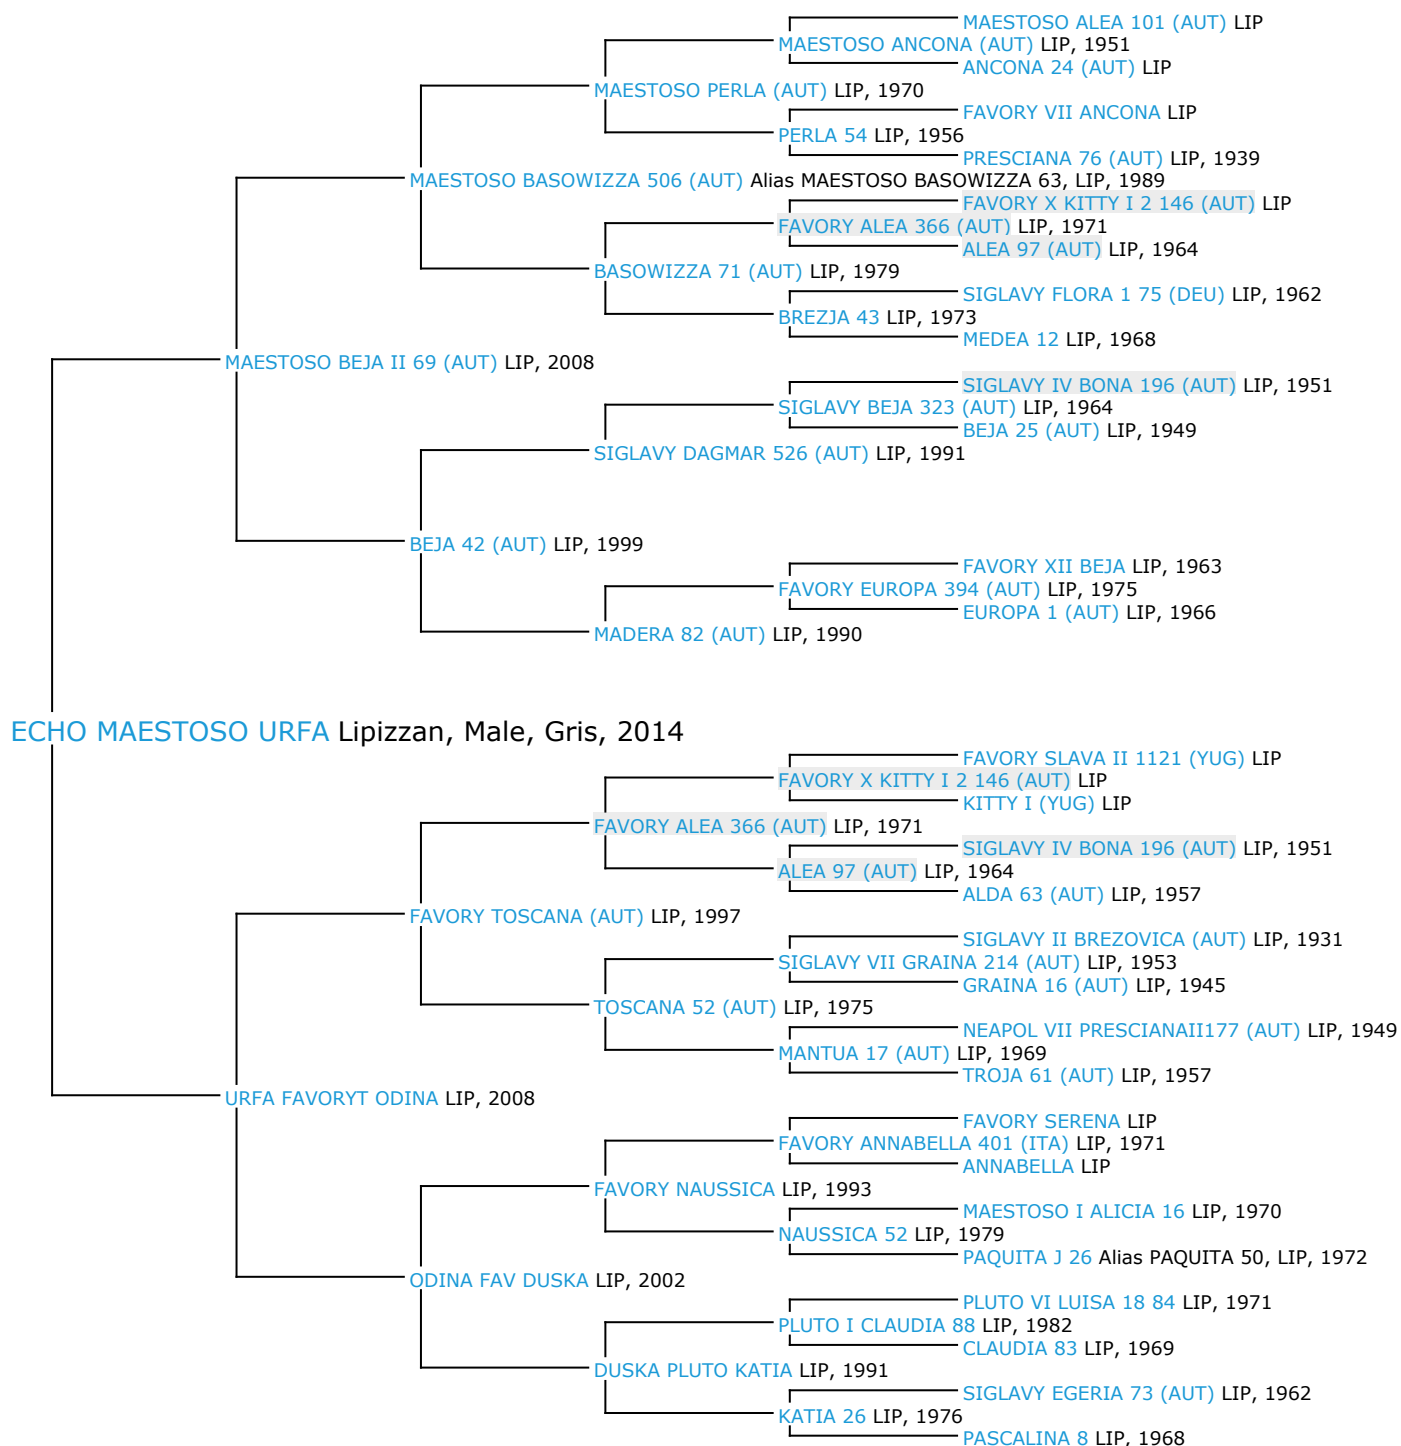

Pedigree 5 générations

ECHO MAESTOSO URFA

Coefficient de consanguinité : 2.5%

Légende :

Ancêtre majeur de la population

Ancêtre commun