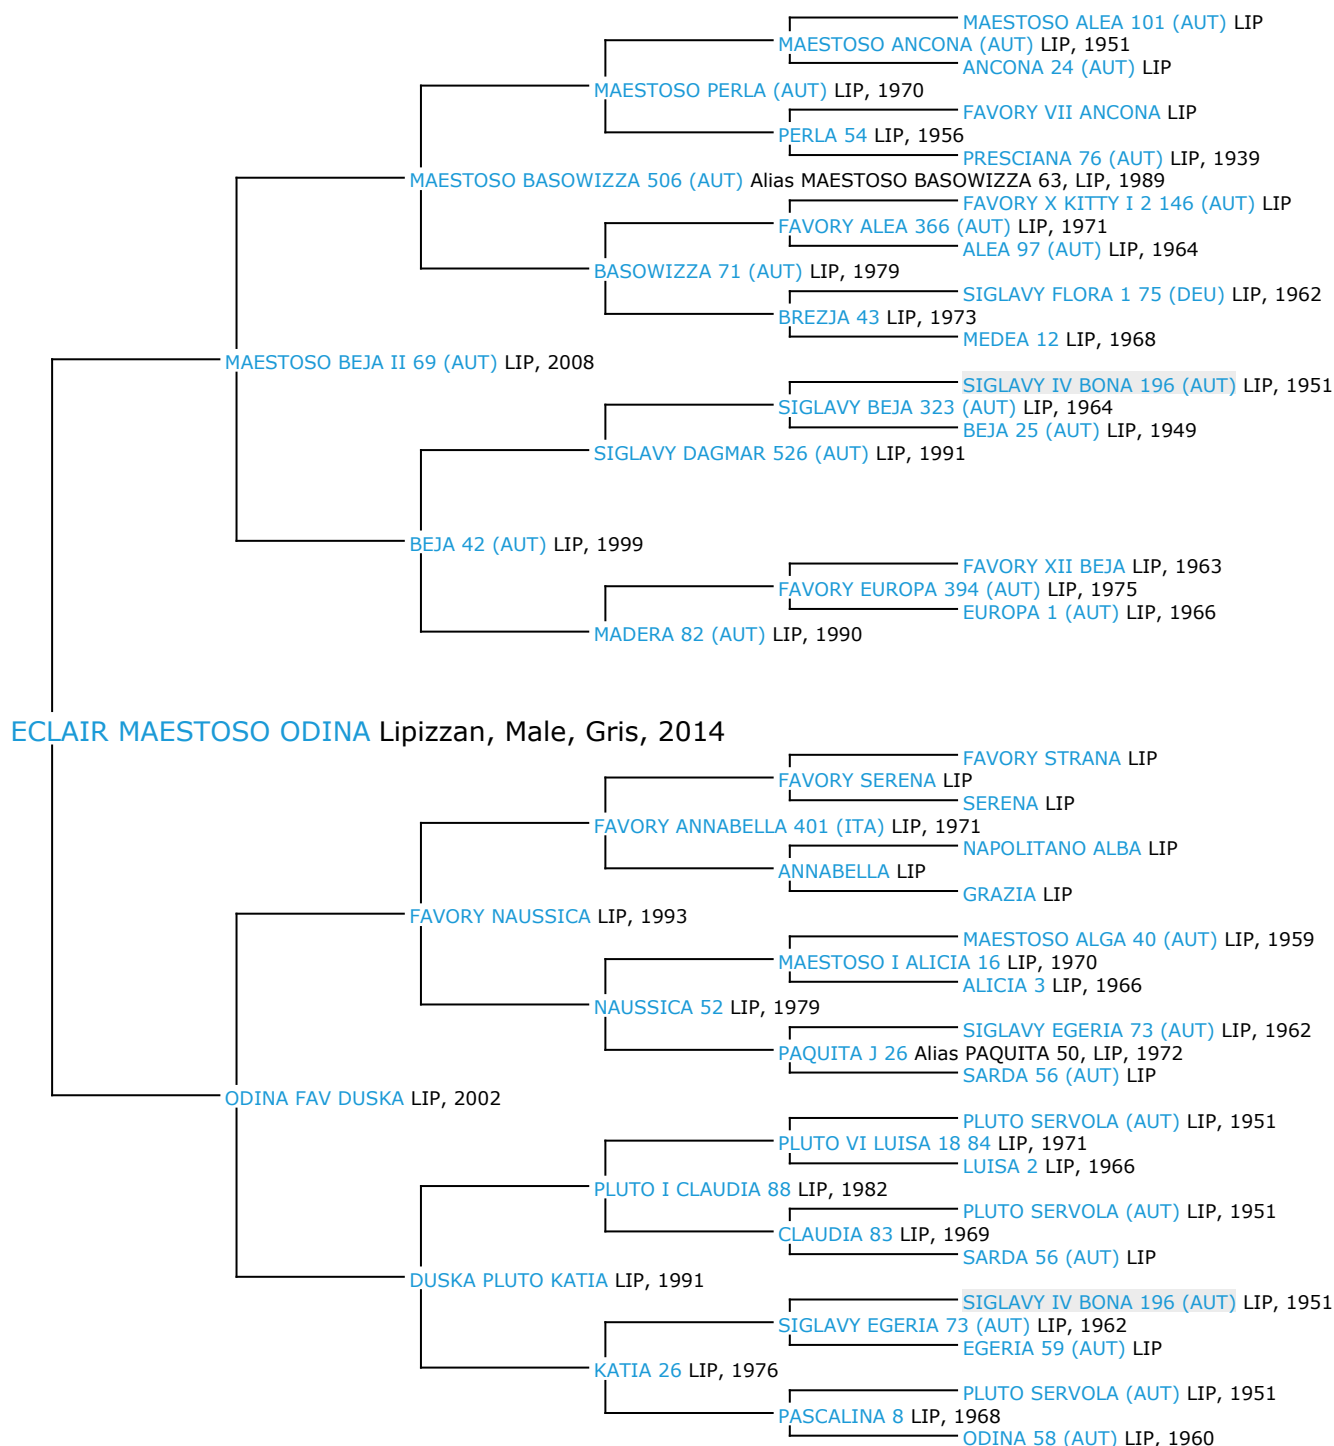

Pedigree 5 générations

ECLAIR MAESTOSO ODINA

Coefficient de consanguinité : 0.86%

Légende :

Ancêtre majeur de la population

Ancêtre commun