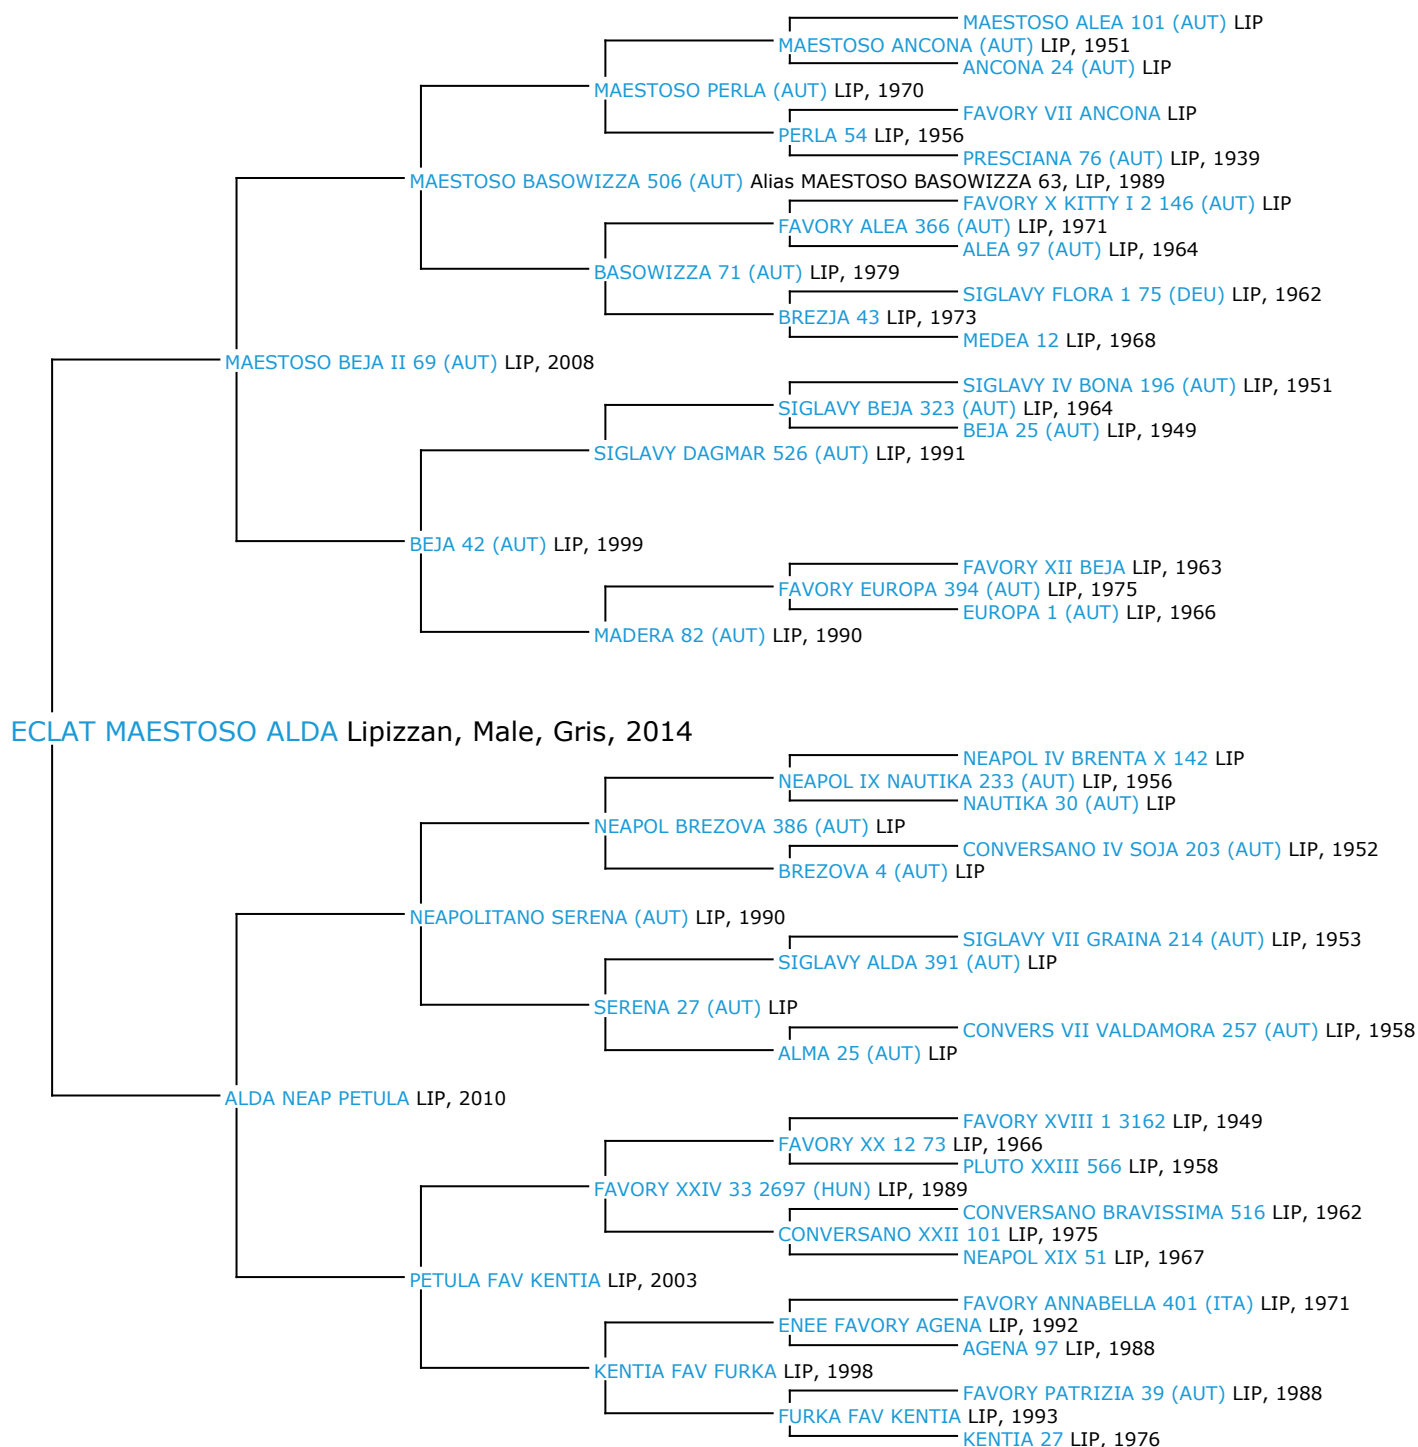

Pedigree 5 générations

ECLAT MAESTOSO ALDA

Ce cheval n'a pas d'ancêtres communs dans les 5 premières générations de sa généalogie, il est toutefois possible que son coefficient de consanguinité ne soit pas nul si des ancêtres communs existent au-delà de la 5ème génération

Coefficient de consanguinité : 0.56%

Légende :

Ancêtre majeur de la population

Ancêtre commun