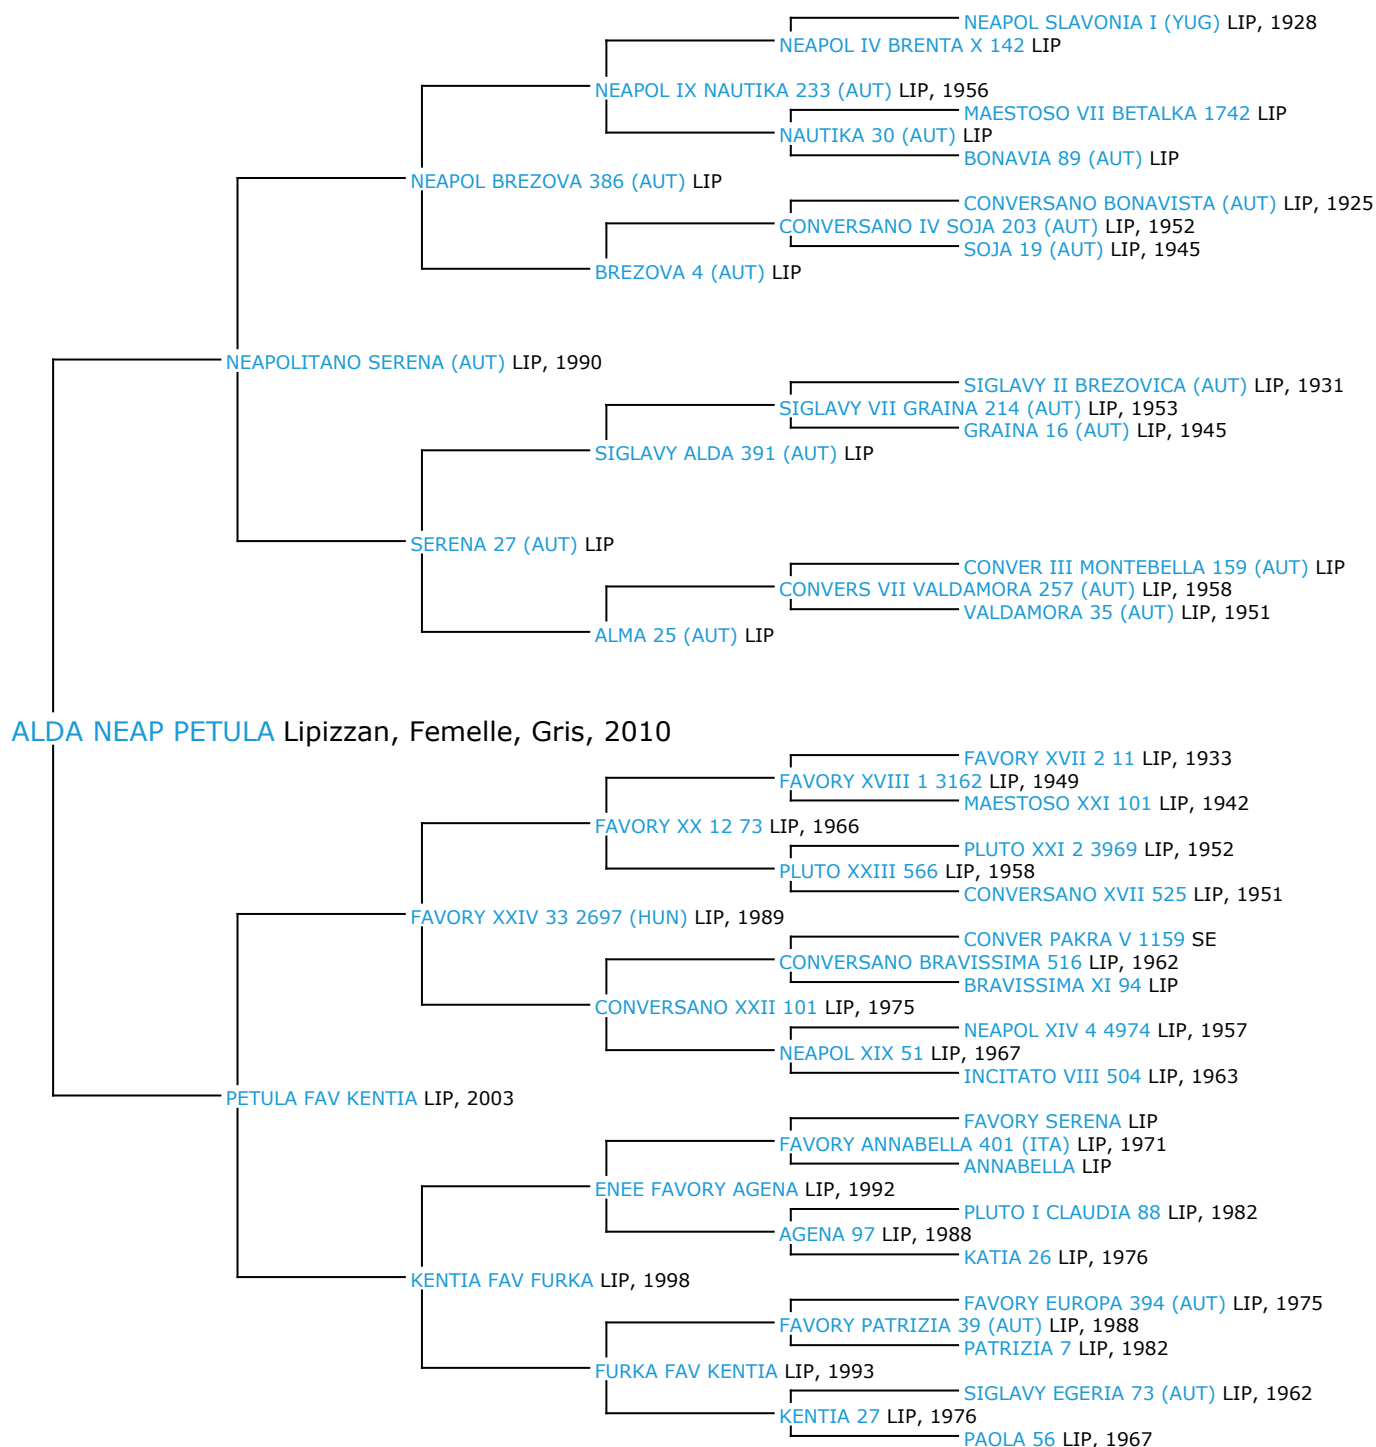

Pedigree 5 générations

ALDA NEAP PETULA

Ce cheval n'a pas d'ancêtres communs dans les 5 premières générations de sa généalogie, il est toutefois possible que son coefficient de consanguinité ne soit pas nul si des ancêtres communs existent au-delà de la 5ème génération

Coefficient de consanguinité : 0.28%

Légende :

Ancêtre majeur de la population

Ancêtre commun