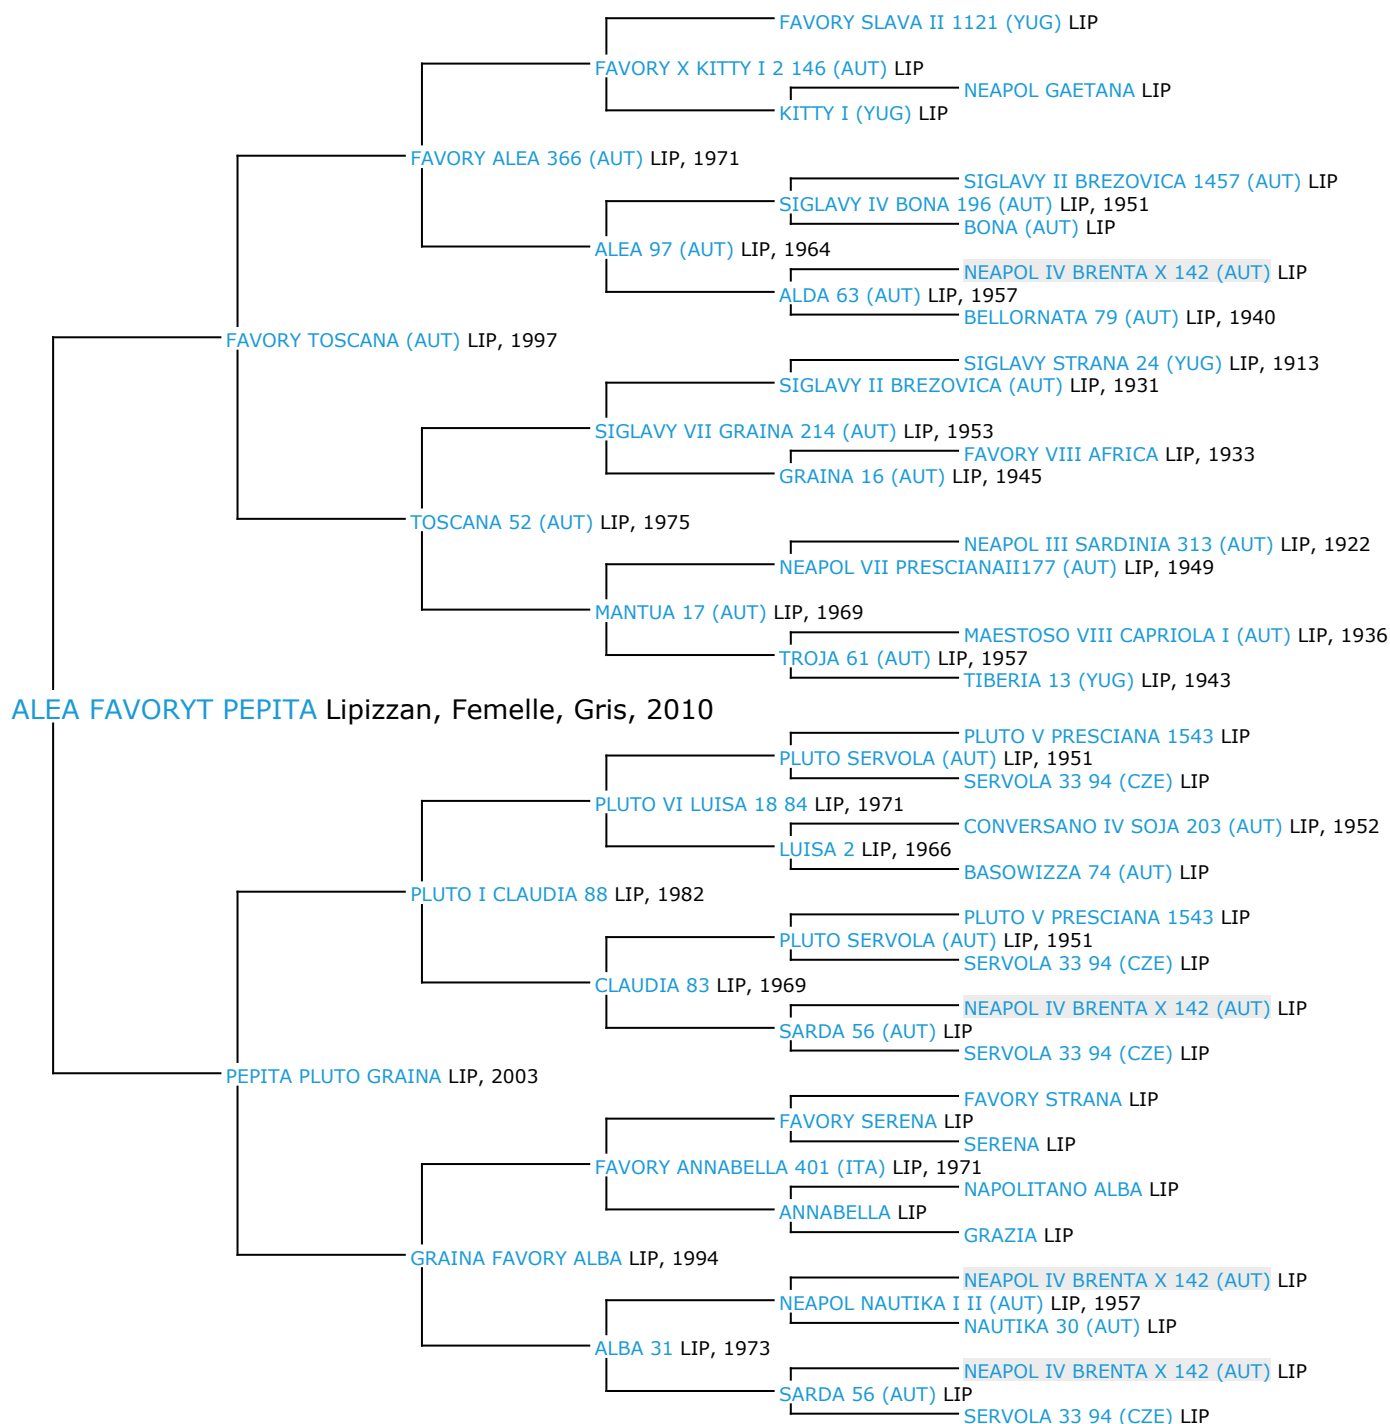

## Pedigree 5 générations

### ALEA FAVORYT PEPITA

Coefficient de consanguinité : 1.37%

Légende :

Ancêtre majeur de la population

Ancêtre commun