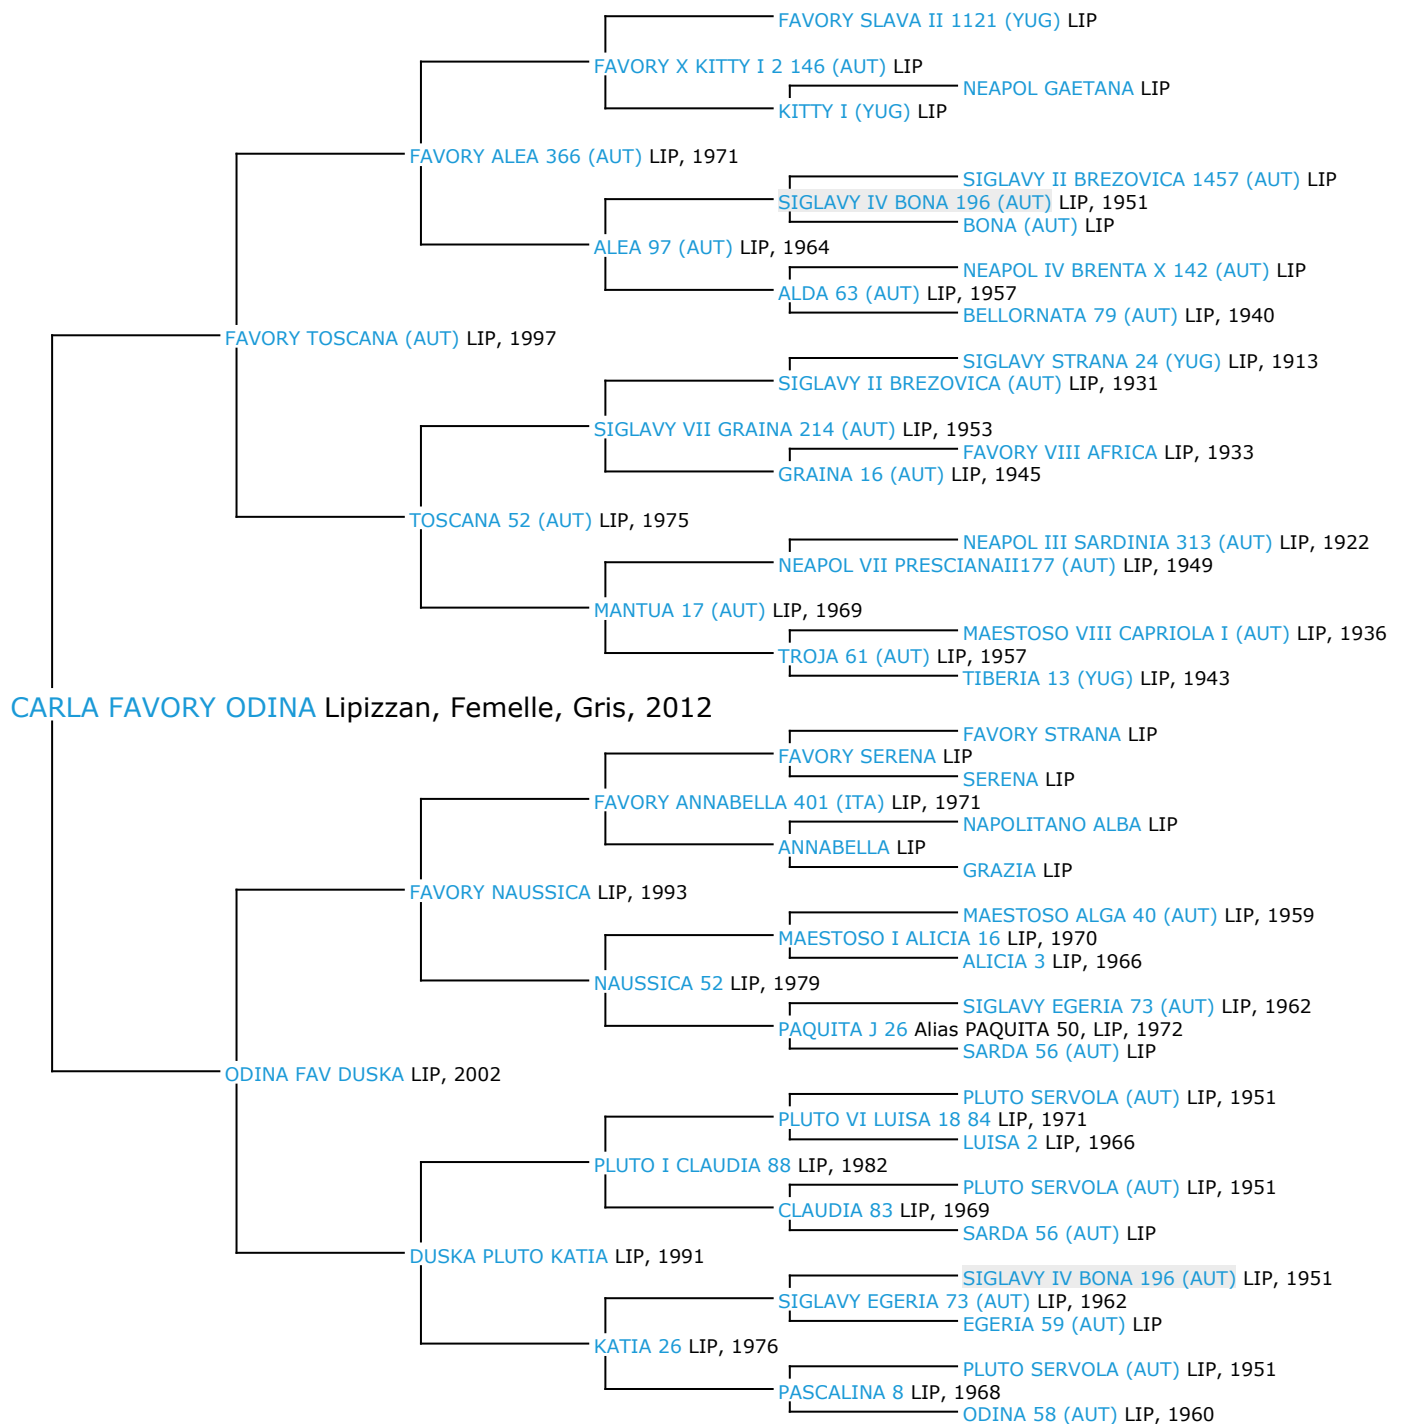

## Pedigree 5 générations CARLA FAVORY ODINA

Coefficient de consanguinité : 1.46%

Légende :

Ancêtre majeur de la population

Ancêtre commun