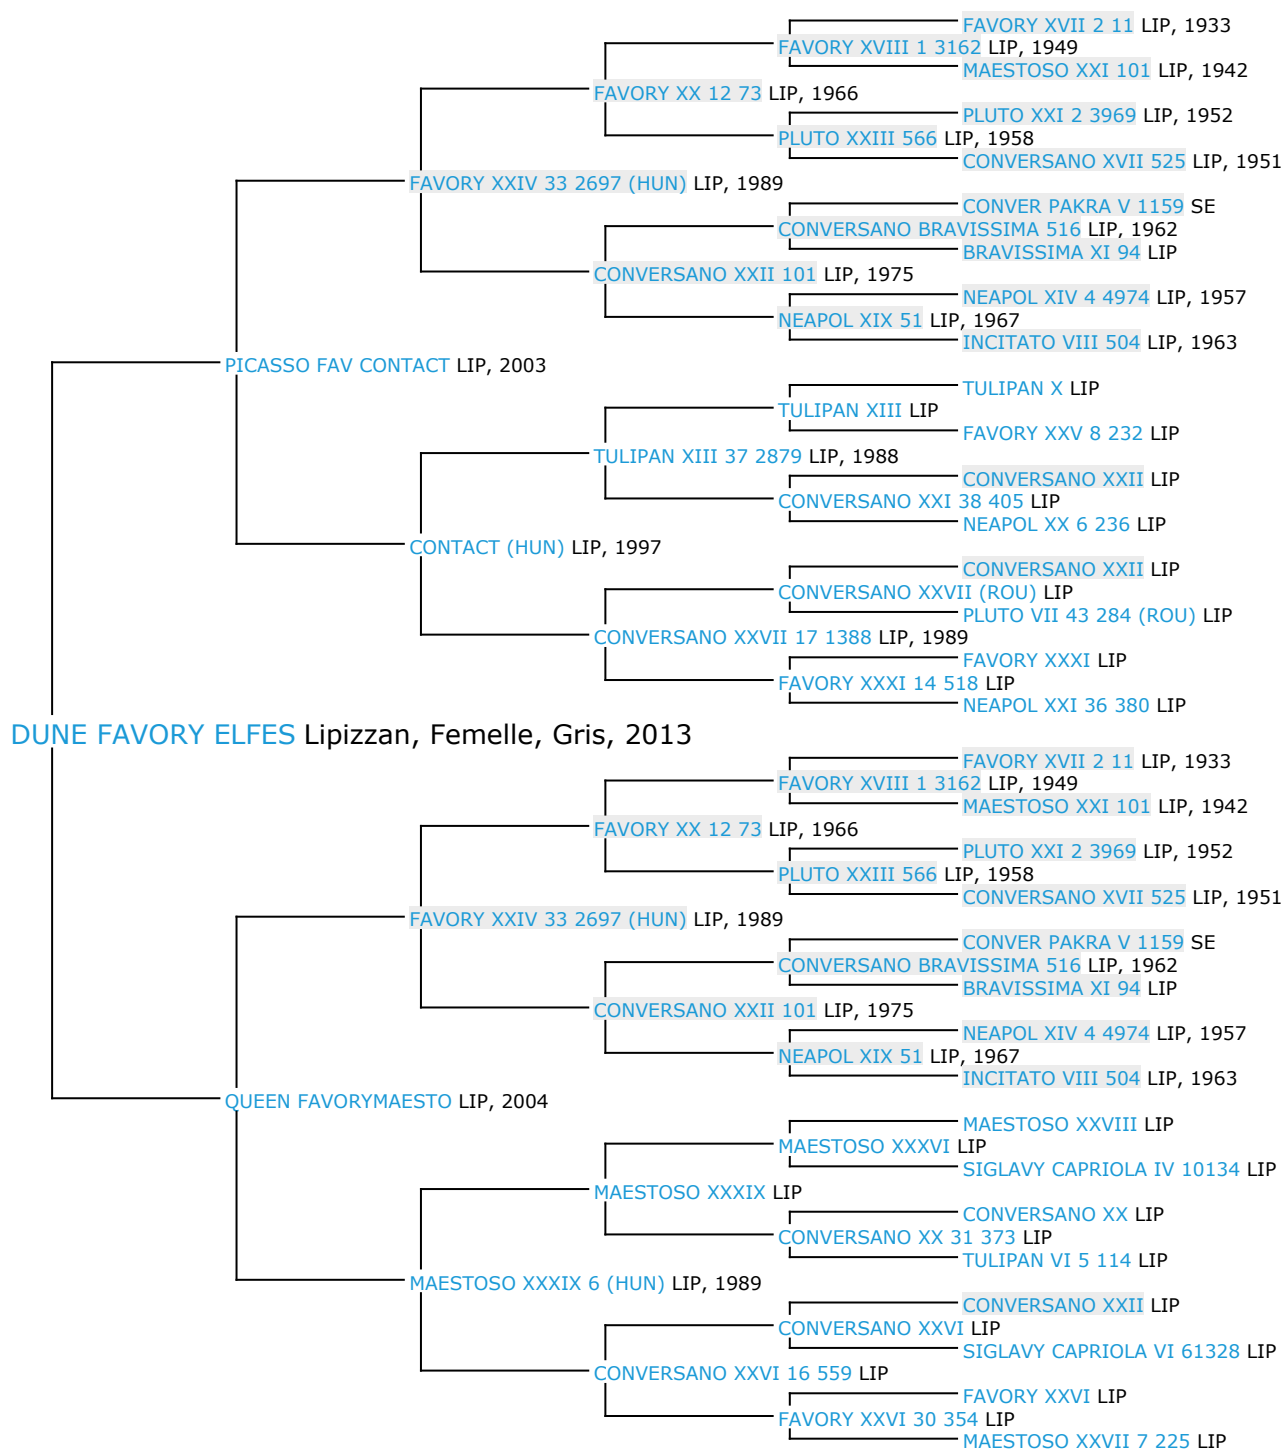

## Pedigree 5 générations DUNE FAVORY ELFES

Coefficient de consanguinité : 12.89%

Légende :

Ancêtre majeur de la population

Ancêtre commun