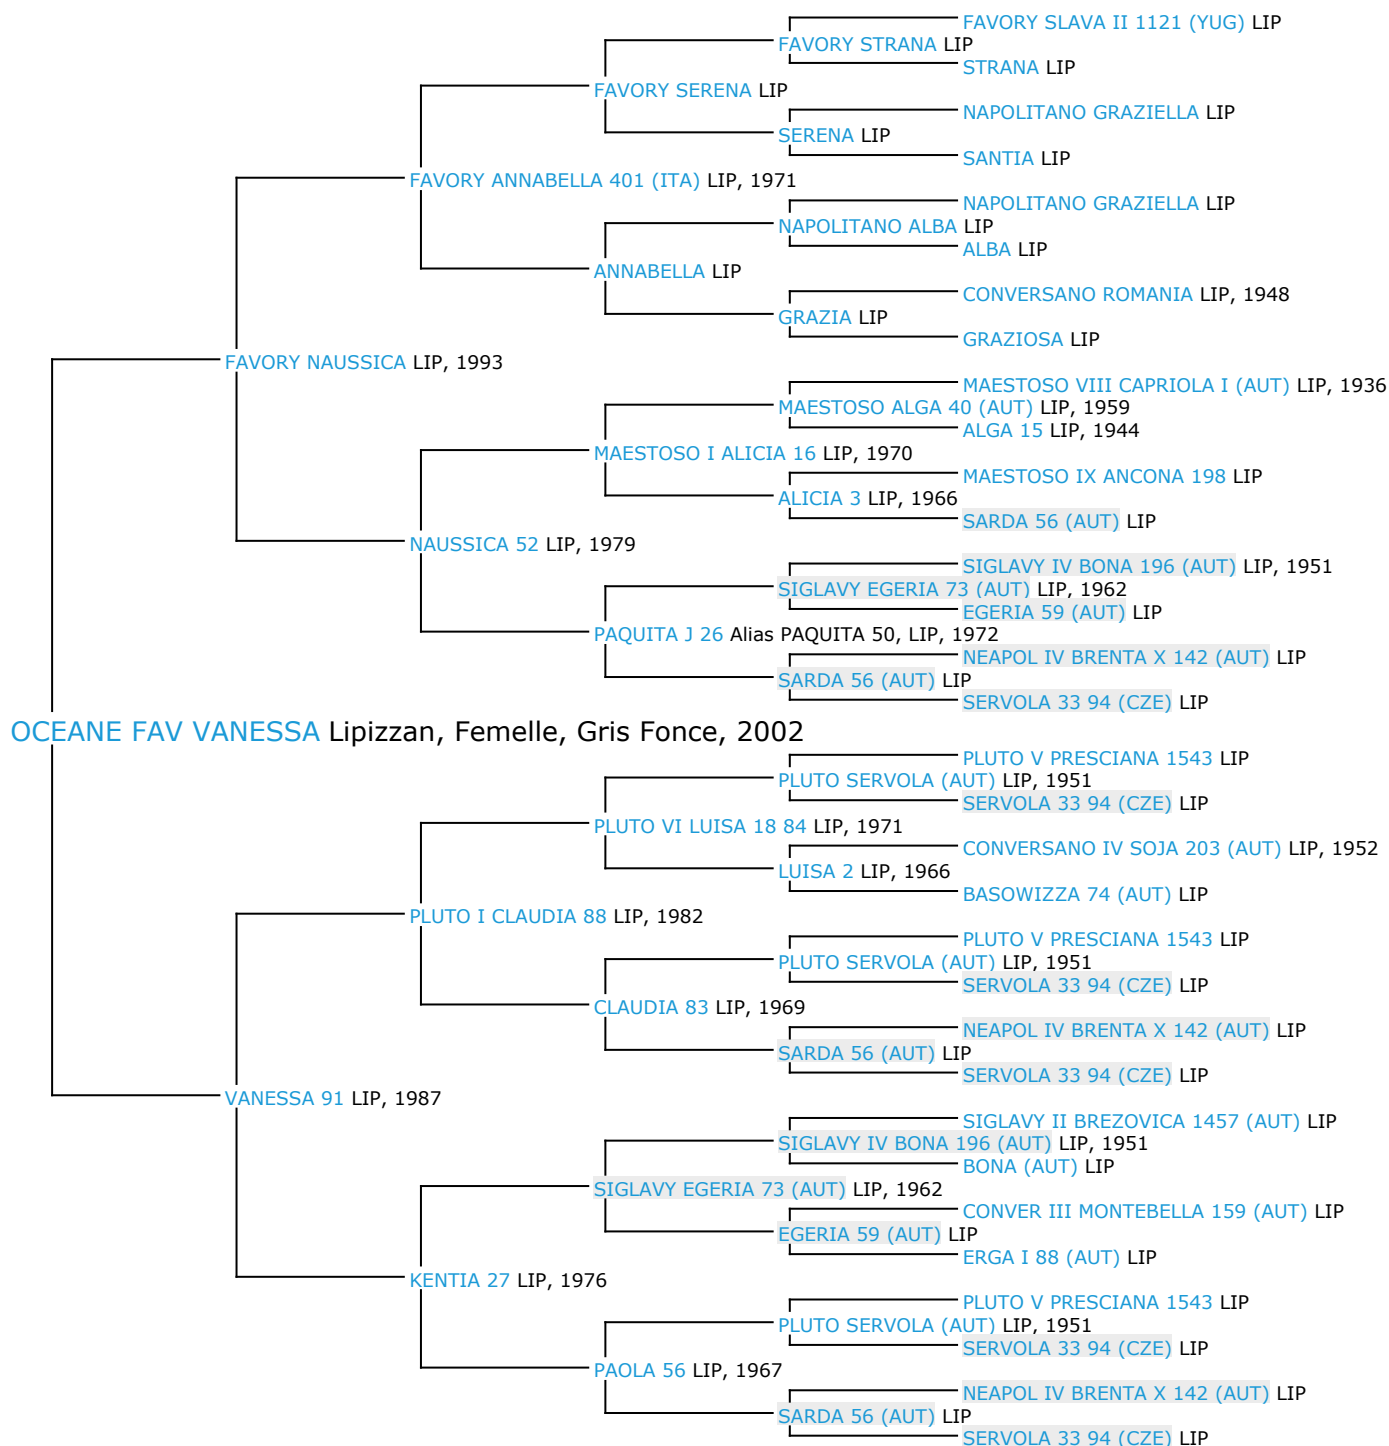

## Pedigree 5 générations OCEANE FAV VANESSA

Coefficient de consanguinité : 4.97%

Légende :

Ancêtre majeur de la population

Ancêtre commun