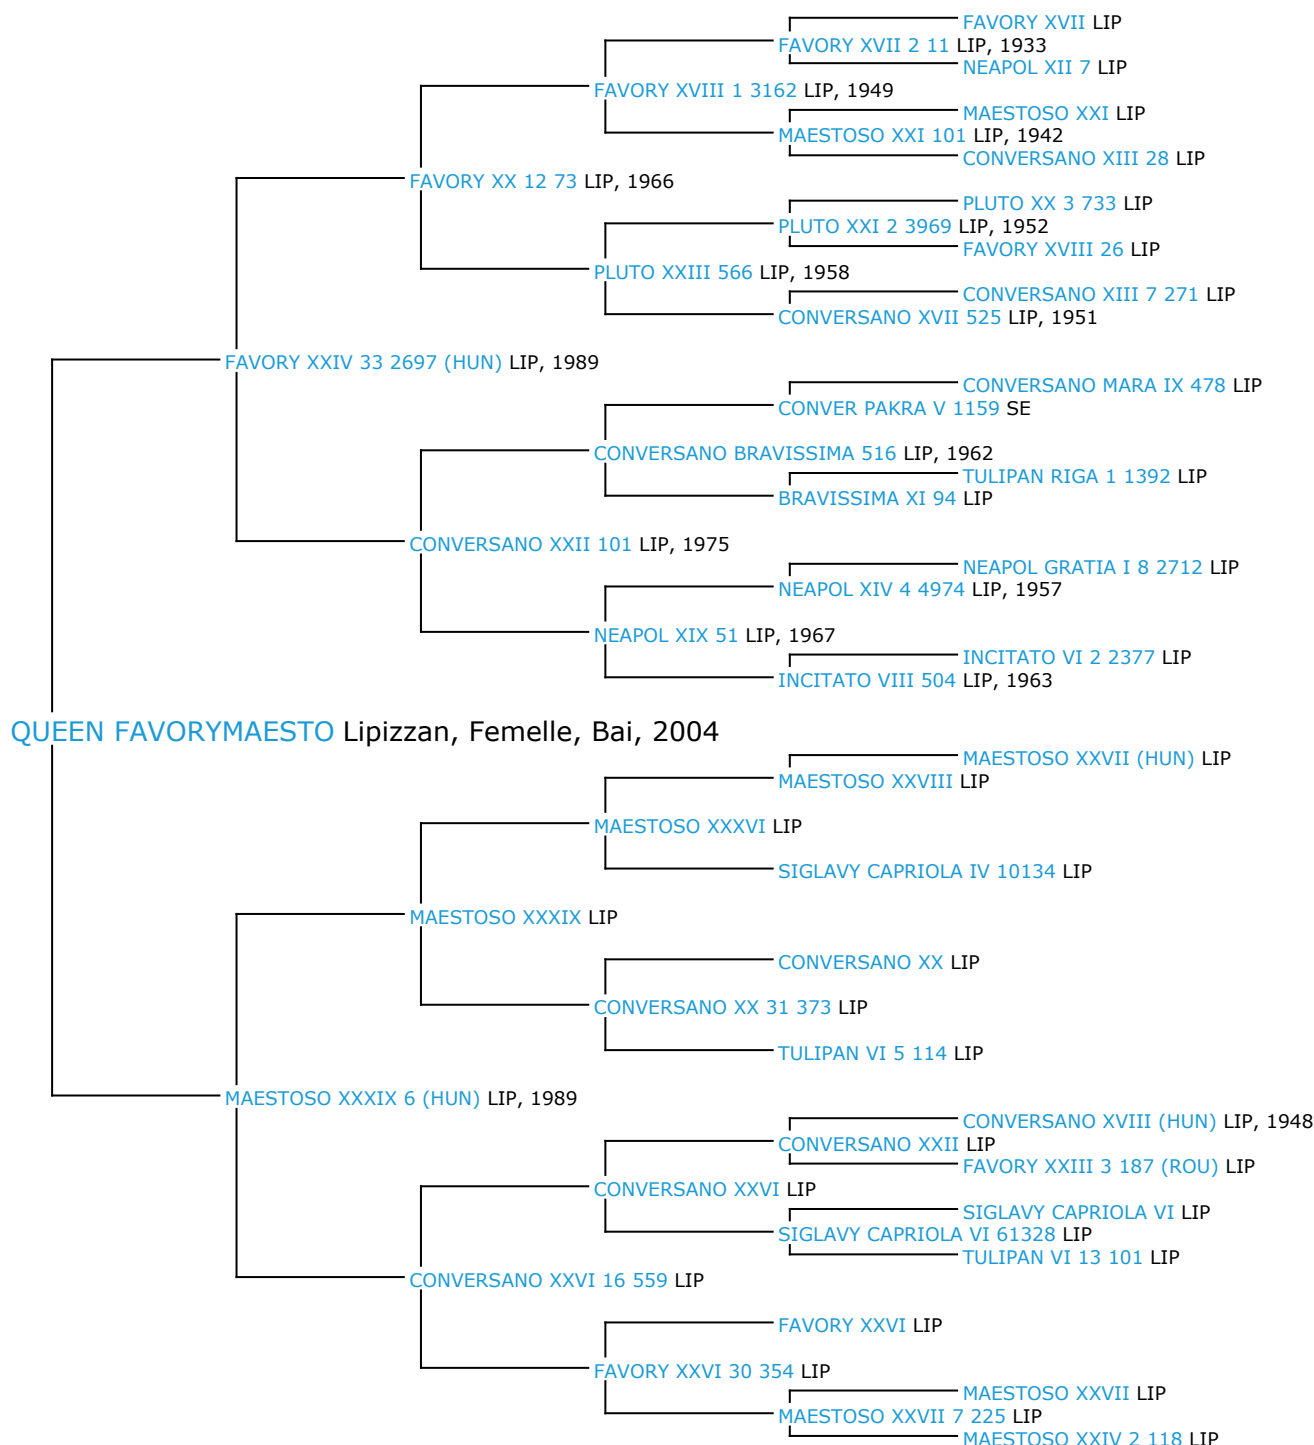

Pedigree 5 générations QUEEN FAVORYMAESTO

Ce cheval n'a pas d'ancêtres communs dans les 5 premières générations de sa généalogie, il est toutefois possible que son coefficient de consanguinité ne soit pas nul si des ancêtres communs existent au-delà de la 5ème génération

Coefficient de consanguinité : 0%

Légende :

Ancêtre majeur de la population

Ancêtre commun