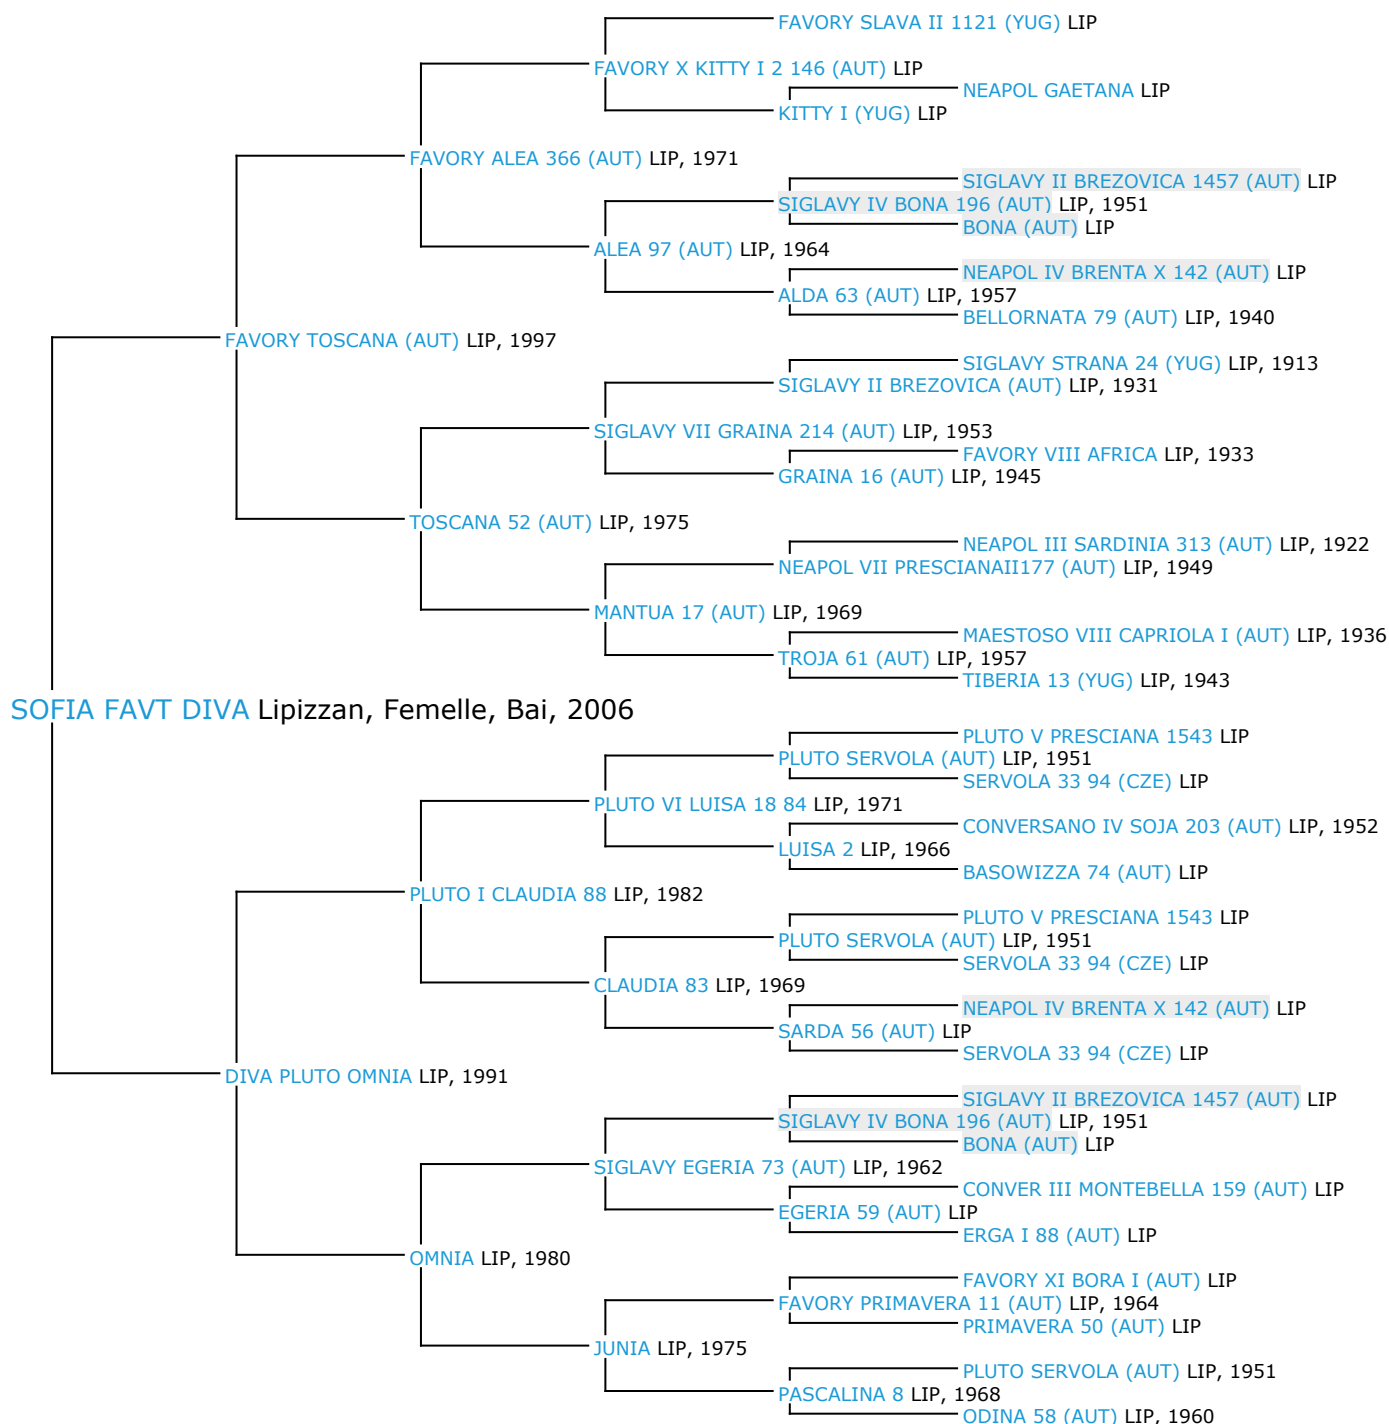

Pedigree 5 générations

SOFIA FAVT DIVA

Coefficient de consanguinité : 1.61%

Légende :

Ancêtre majeur de la population

Ancêtre commun