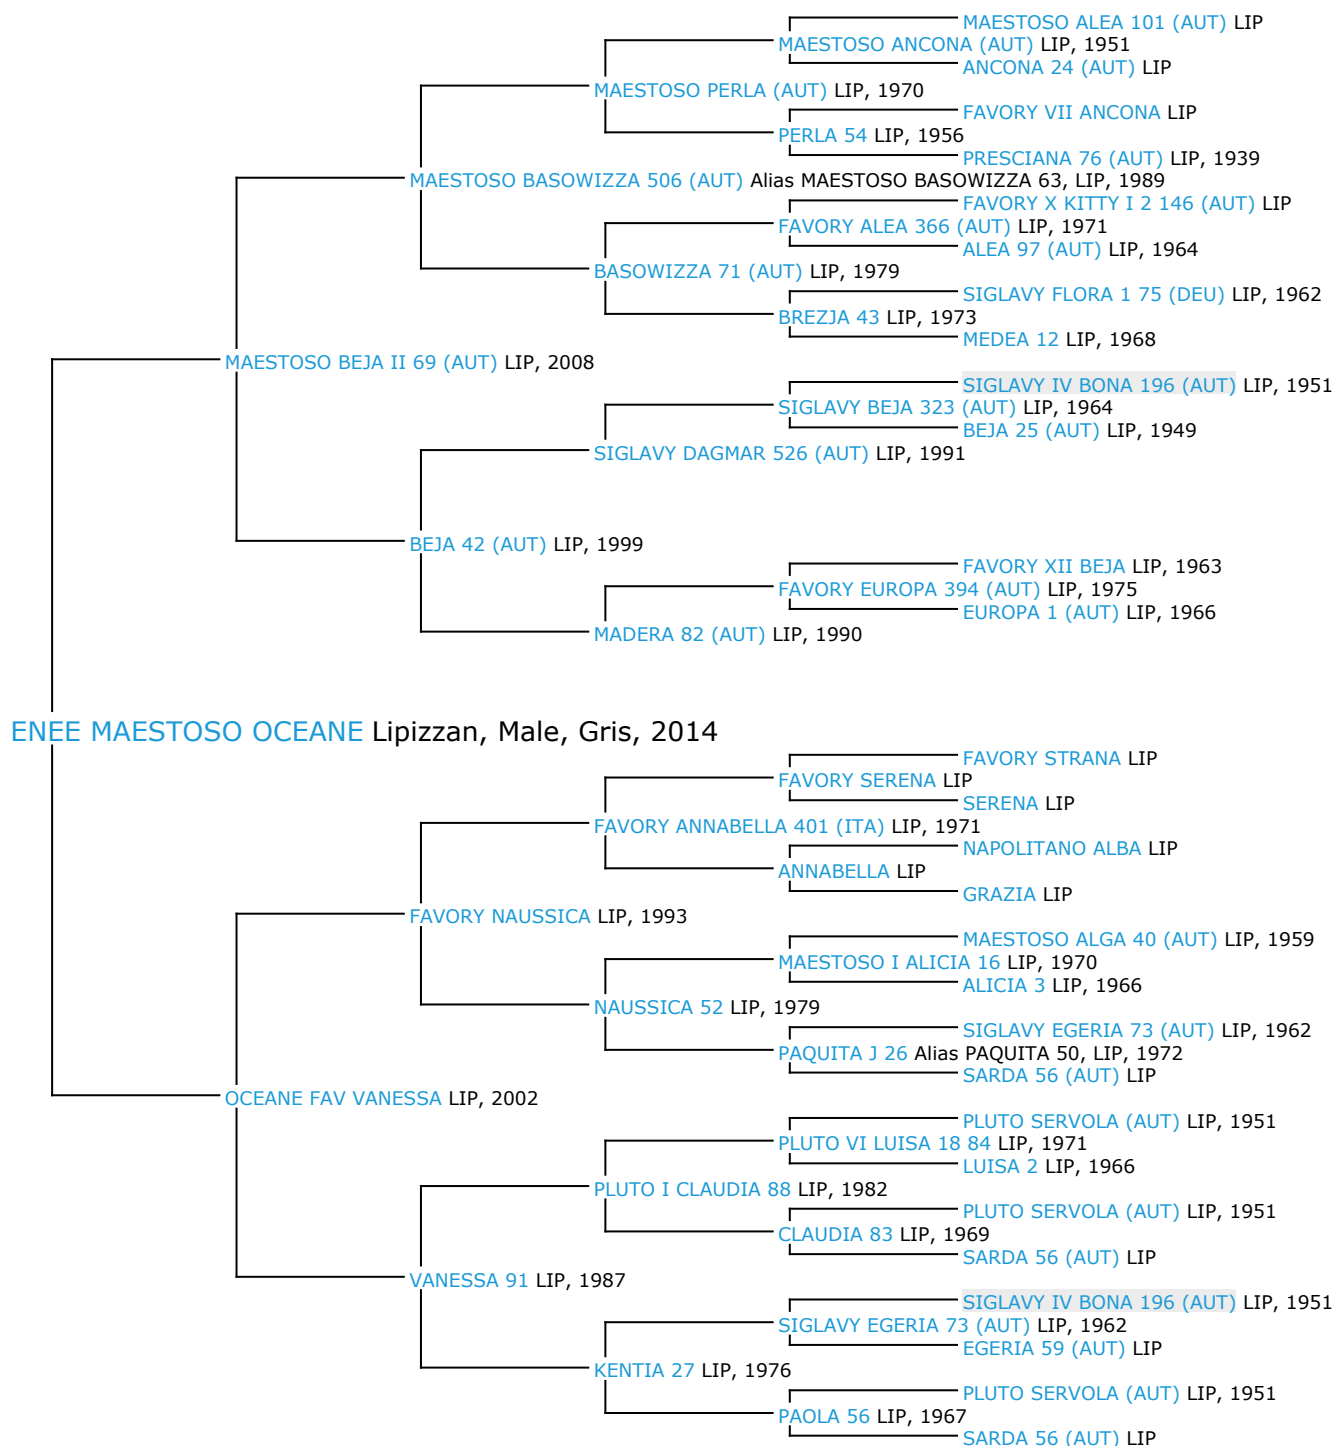

Pedigree 5 générations

ENEE MAESTOSO OCEANE

Coefficient de consanguinité : 0.89%

Légende :

Ancêtre majeur de la population

Ancêtre commun