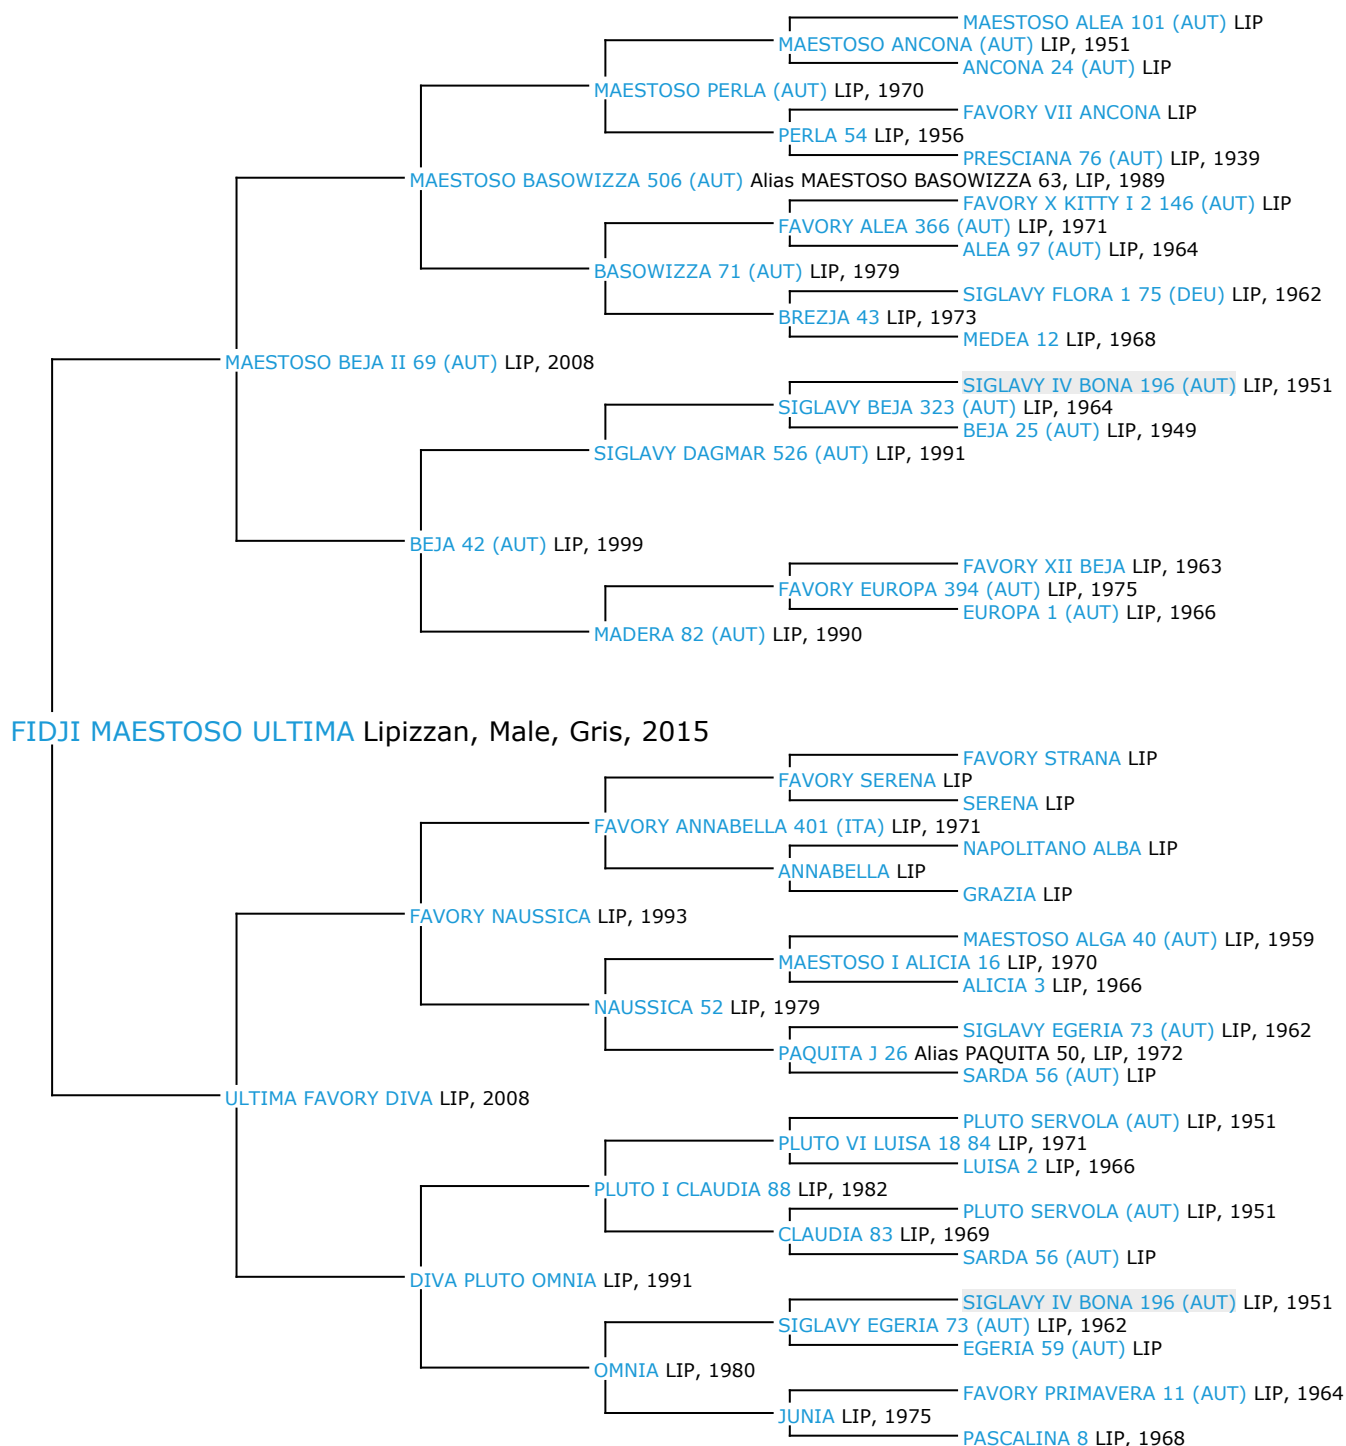

Pedigree 5 générations

FIDJI MAESTOSO ULTIMA

Coefficient de consanguinité : 0.92%

Légende :

Ancêtre majeur de la population

Ancêtre commun