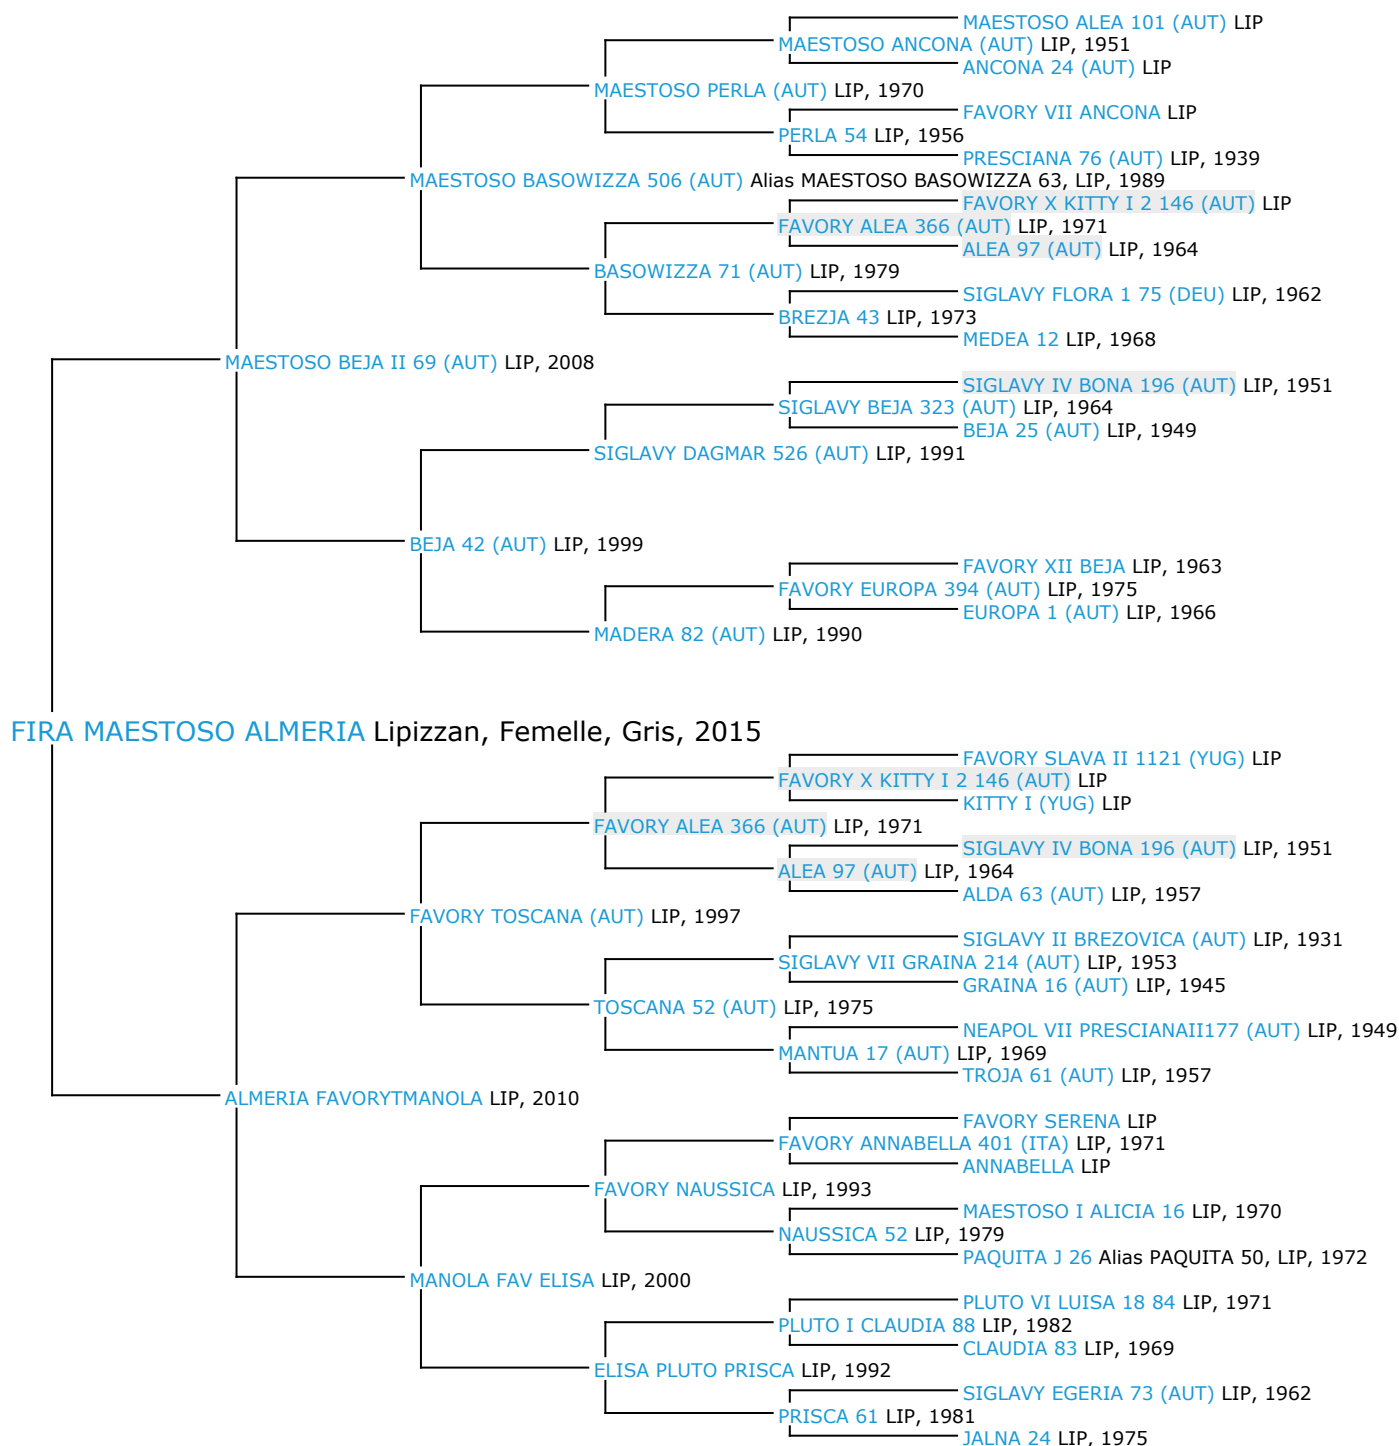

## Pedigree 5 générations

### FIRA MAESTOSO ALMERIA

Coefficient de consanguinité : 2.53%

Légende :

Ancêtre majeur de la population

Ancêtre commun