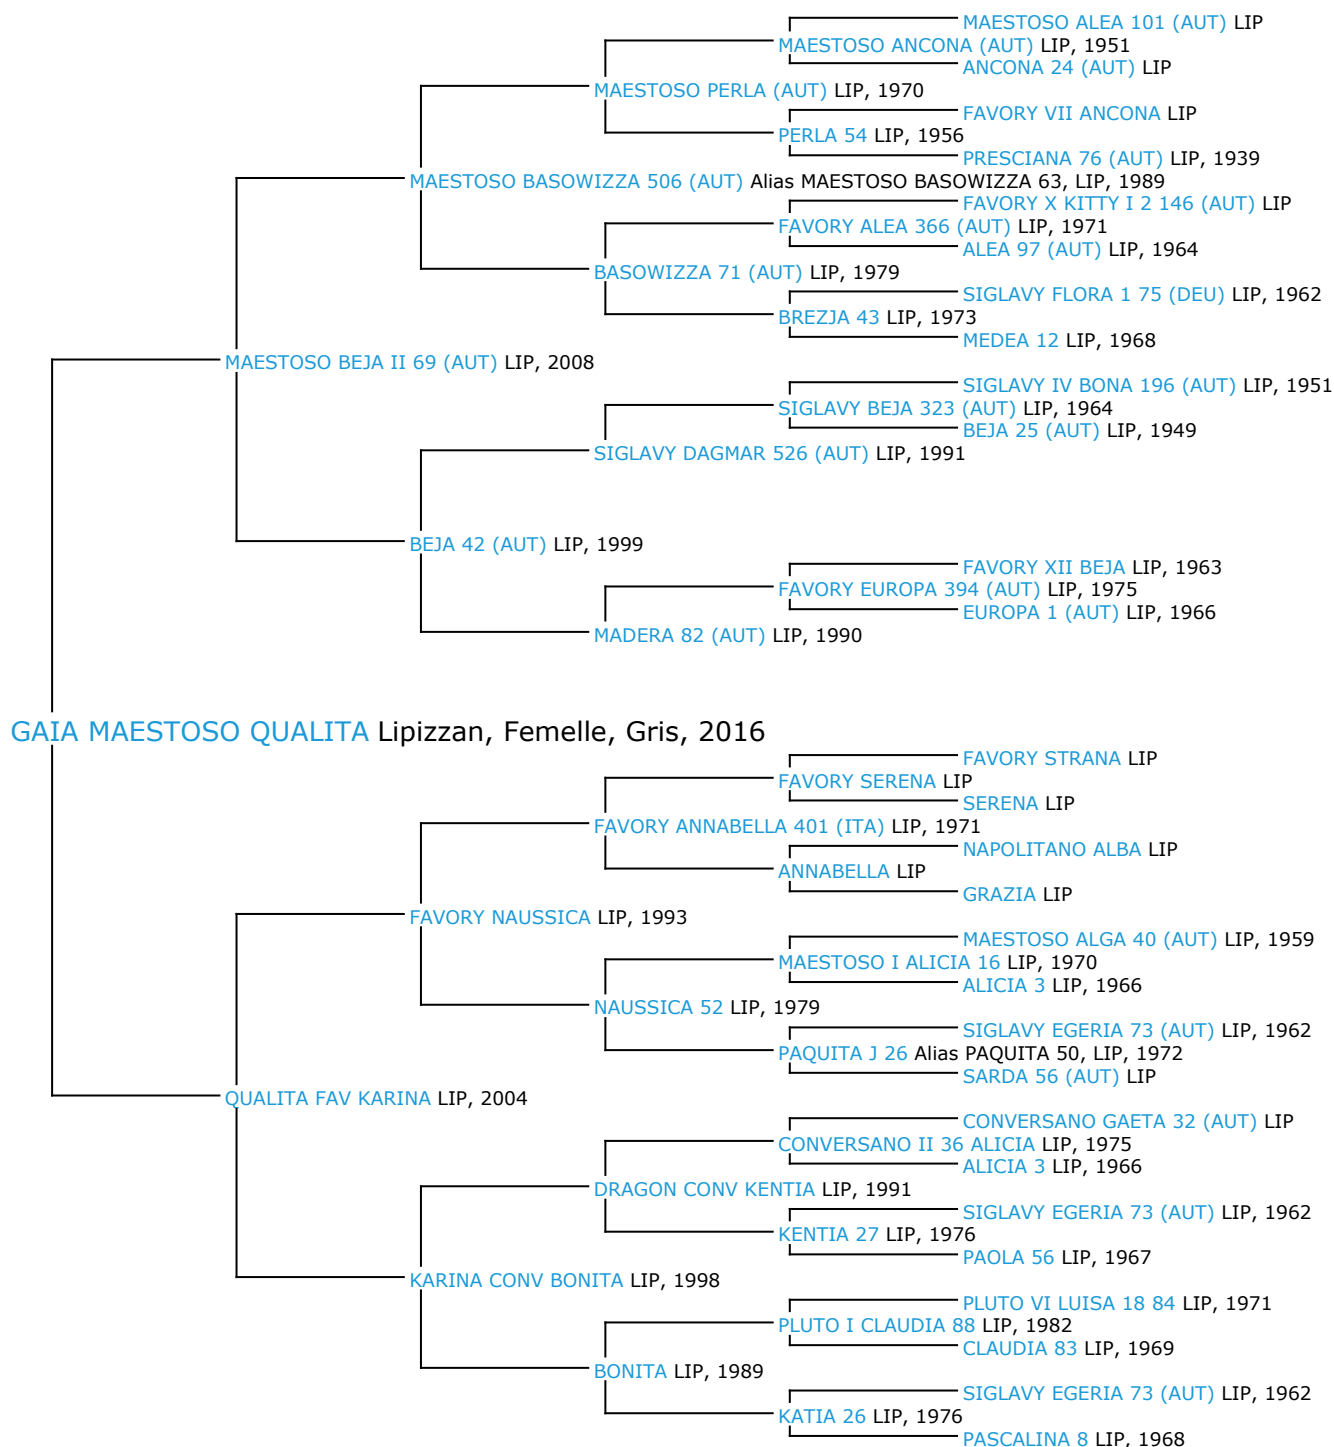

## Pedigree 5 générations

### GAIA MAESTOSO QUALITA

Ce cheval n'a pas d'ancêtres communs dans les 5 premières générations de sa généalogie, il est toutefois possible que son coefficient de consanguinité ne soit pas nul si des ancêtres communs existent au-delà de la 5ème génération

Coefficient de consanguinité : 0.9%

Légende :

Ancêtre majeur de la population

Ancêtre commun