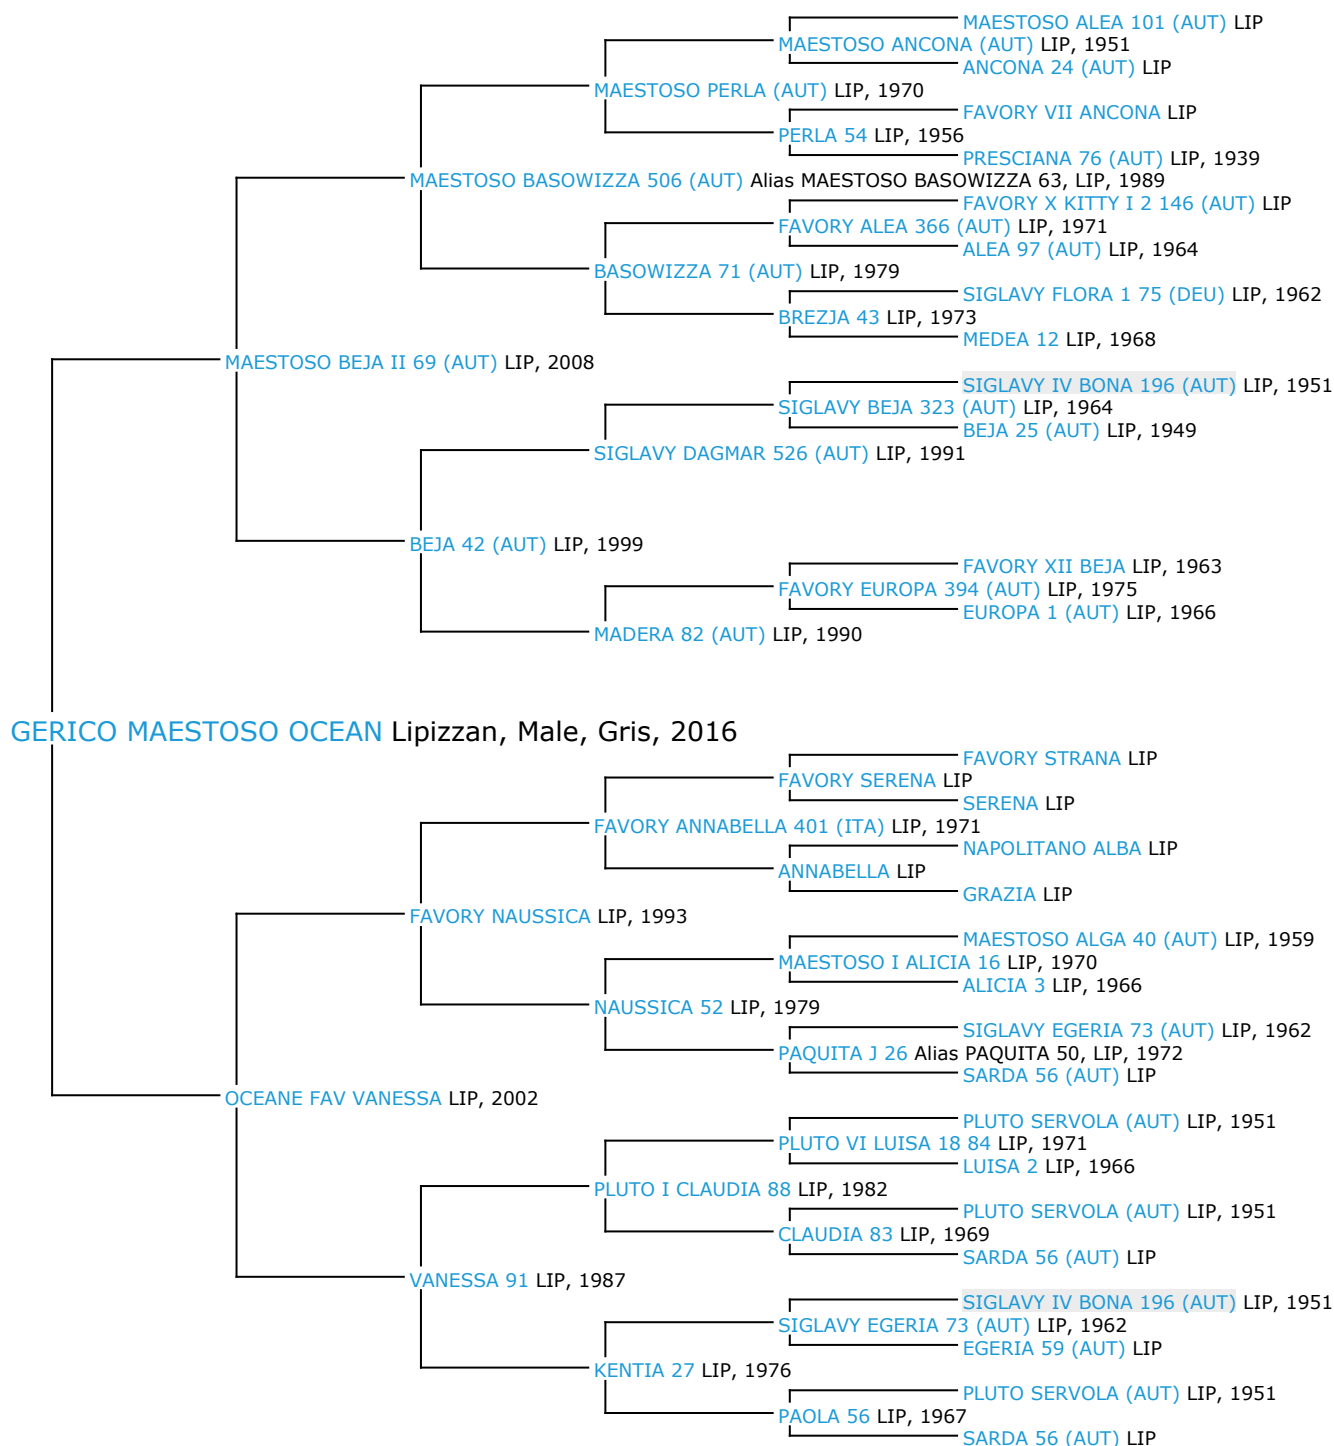

Pedigree 5 générations

GERICO MAESTOSO OCEAN

Coefficient de consanguinité : 0.89%

Légende :

Ancêtre majeur de la population

Ancêtre commun