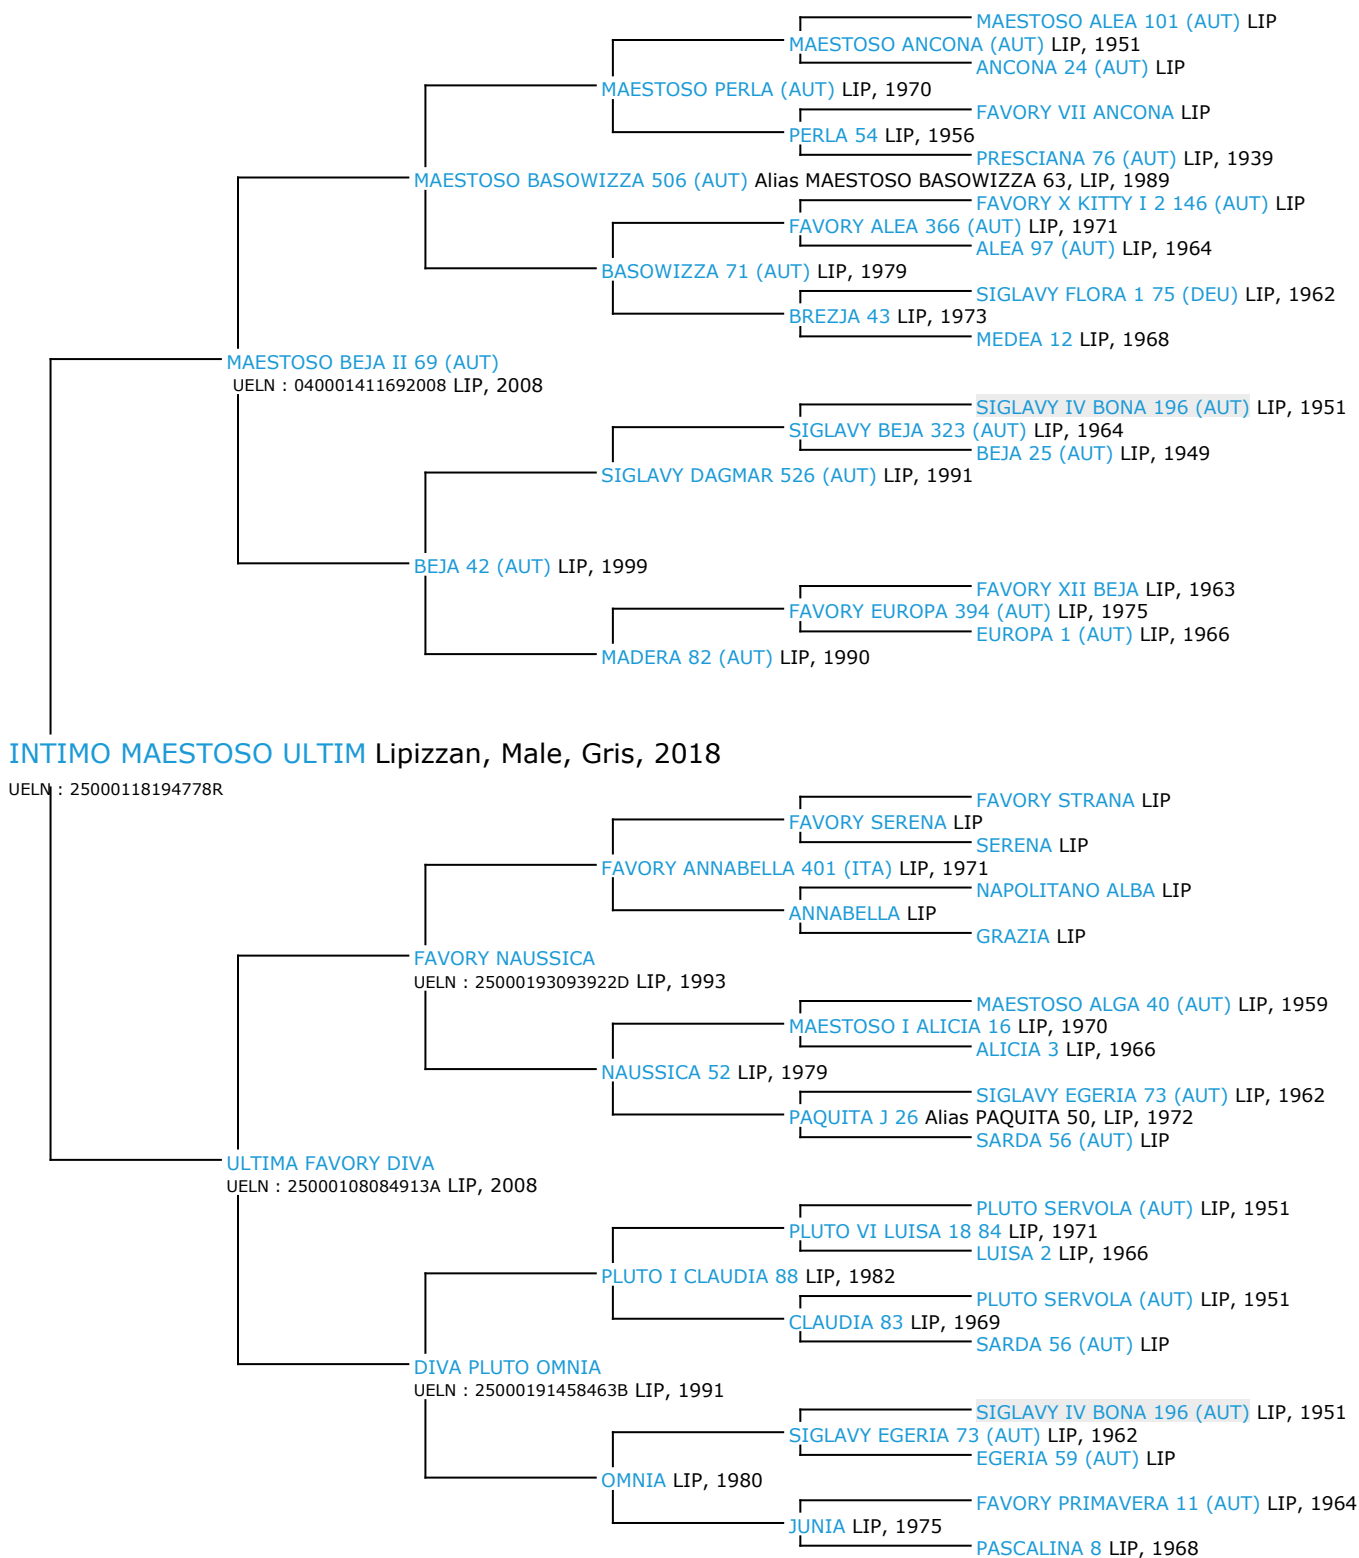

Pedigree 5 générations

INTIMO MAESTOSO ULTIM

Coefficient de consanguinité : 0.92%

Légende :

Ancêtre majeur de la population

Ancêtre commun