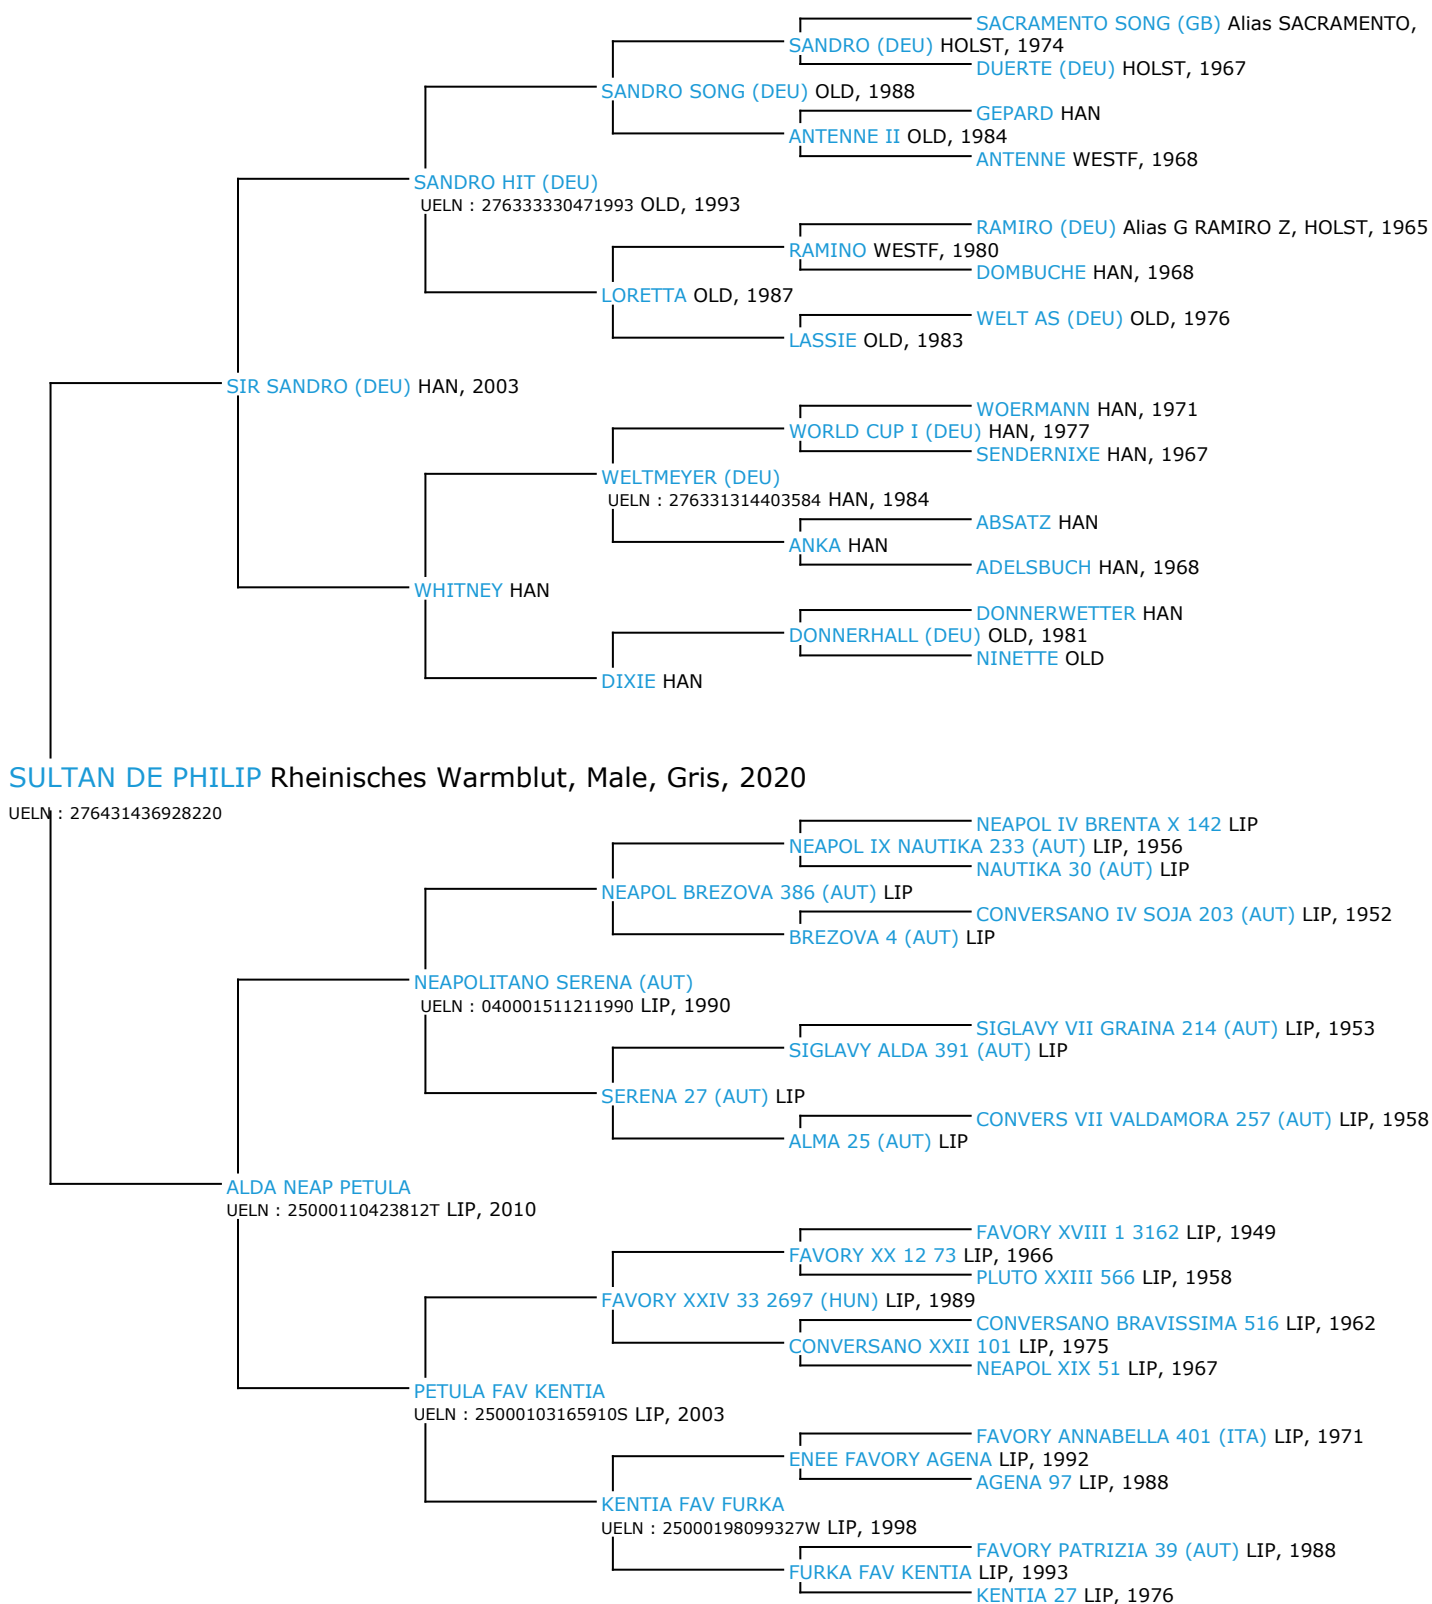

# Pedigree 5 générations

## SULTAN DE PHILIP

Coefficient de consanguinité : 0%

Légende :  
 Ancêtre majeur de la population  
 Ancêtre commun

Ce cheval n'a pas d'ancêtres communs dans les 5 premières générations de sa généalogie, il est toutefois possible que son coefficient de consanguinité ne soit pas nul si des ancêtres communs existent au-delà de la 5ème génération