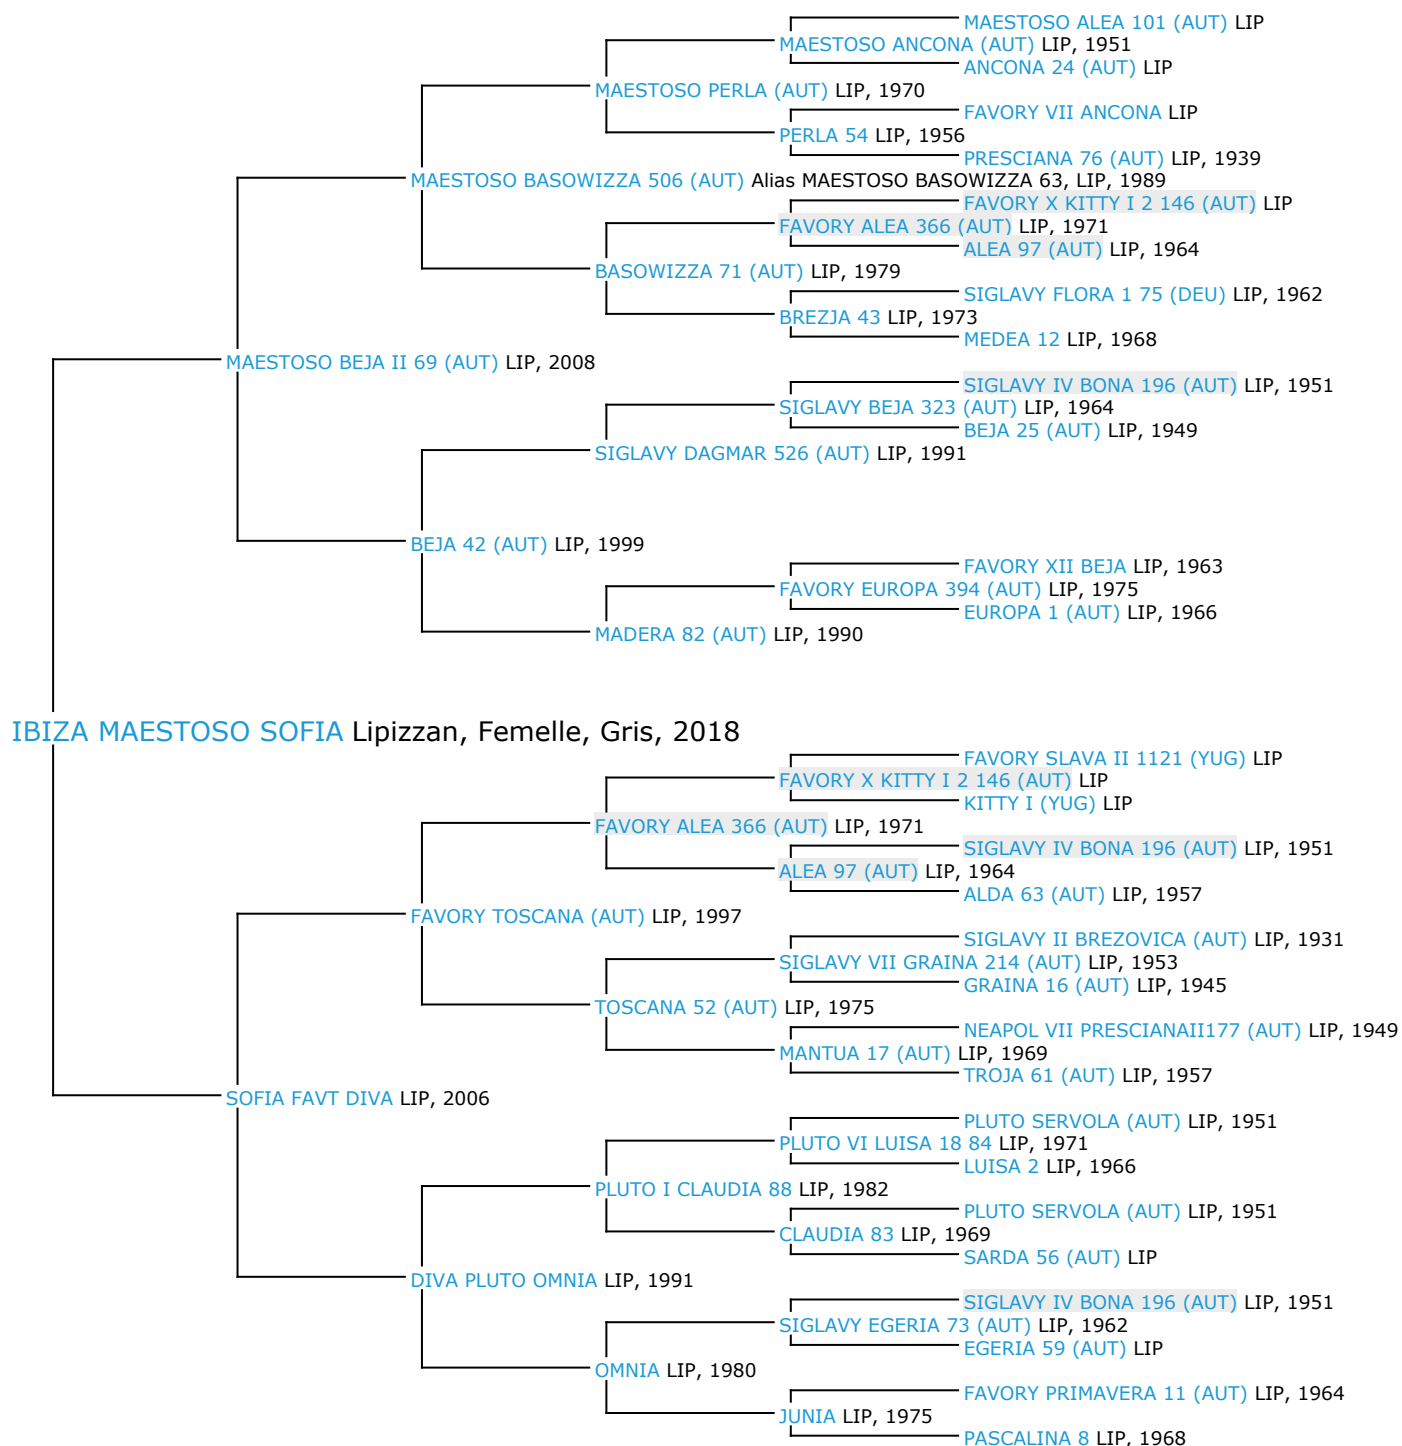

Pedigree 5 générations

IBIZA MAESTOSO SOFIA

Coefficient de consanguinité : 2.58%

Légende :

Ancêtre majeur de la population

Ancêtre commun