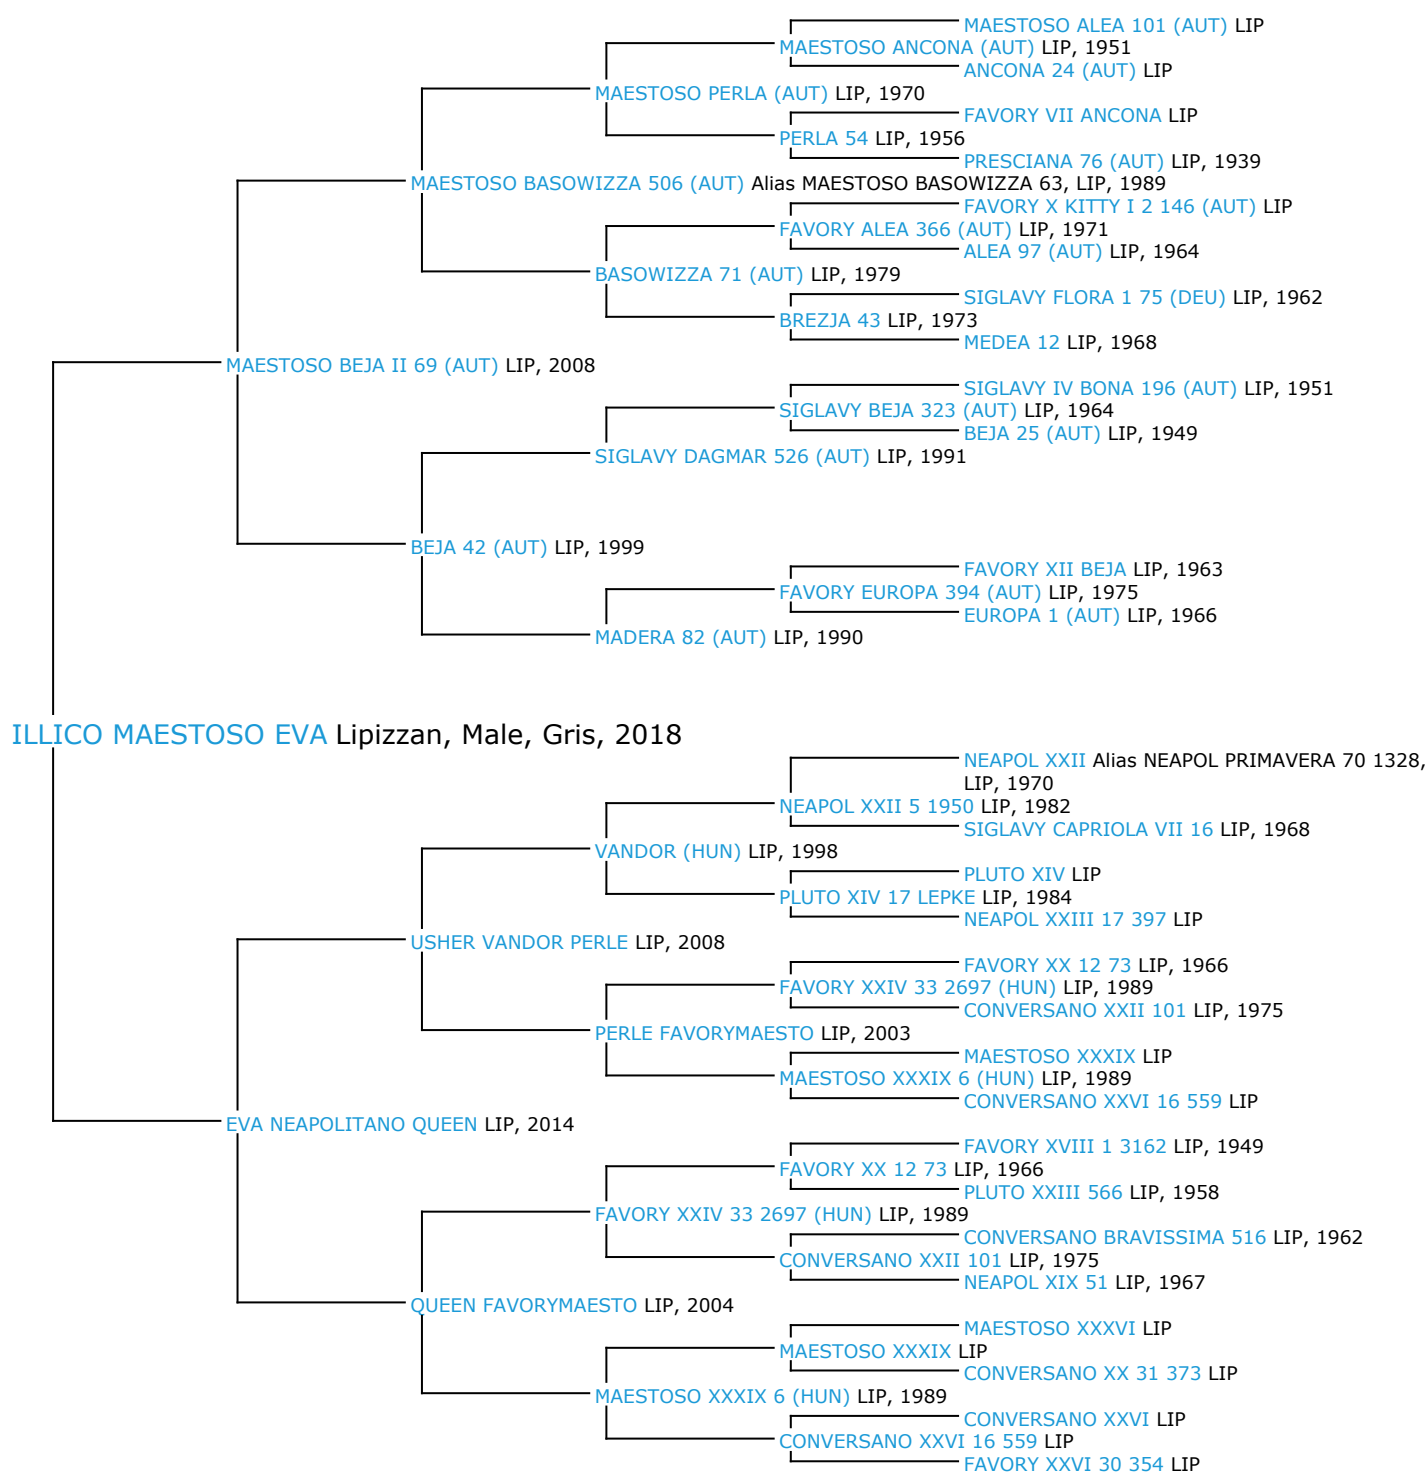

Pedigree 5 générations

ILLICO MAESTOSO EVA

Ce cheval n'a pas d'ancêtres communs dans les 5 premières générations de sa généalogie, il est toutefois possible que son coefficient de consanguinité ne soit pas nul si des ancêtres communs existent au-delà de la 5ème génération

Coefficient de consanguinité : 0.05%

Légende :

Ancêtre majeur de la population

Ancêtre commun