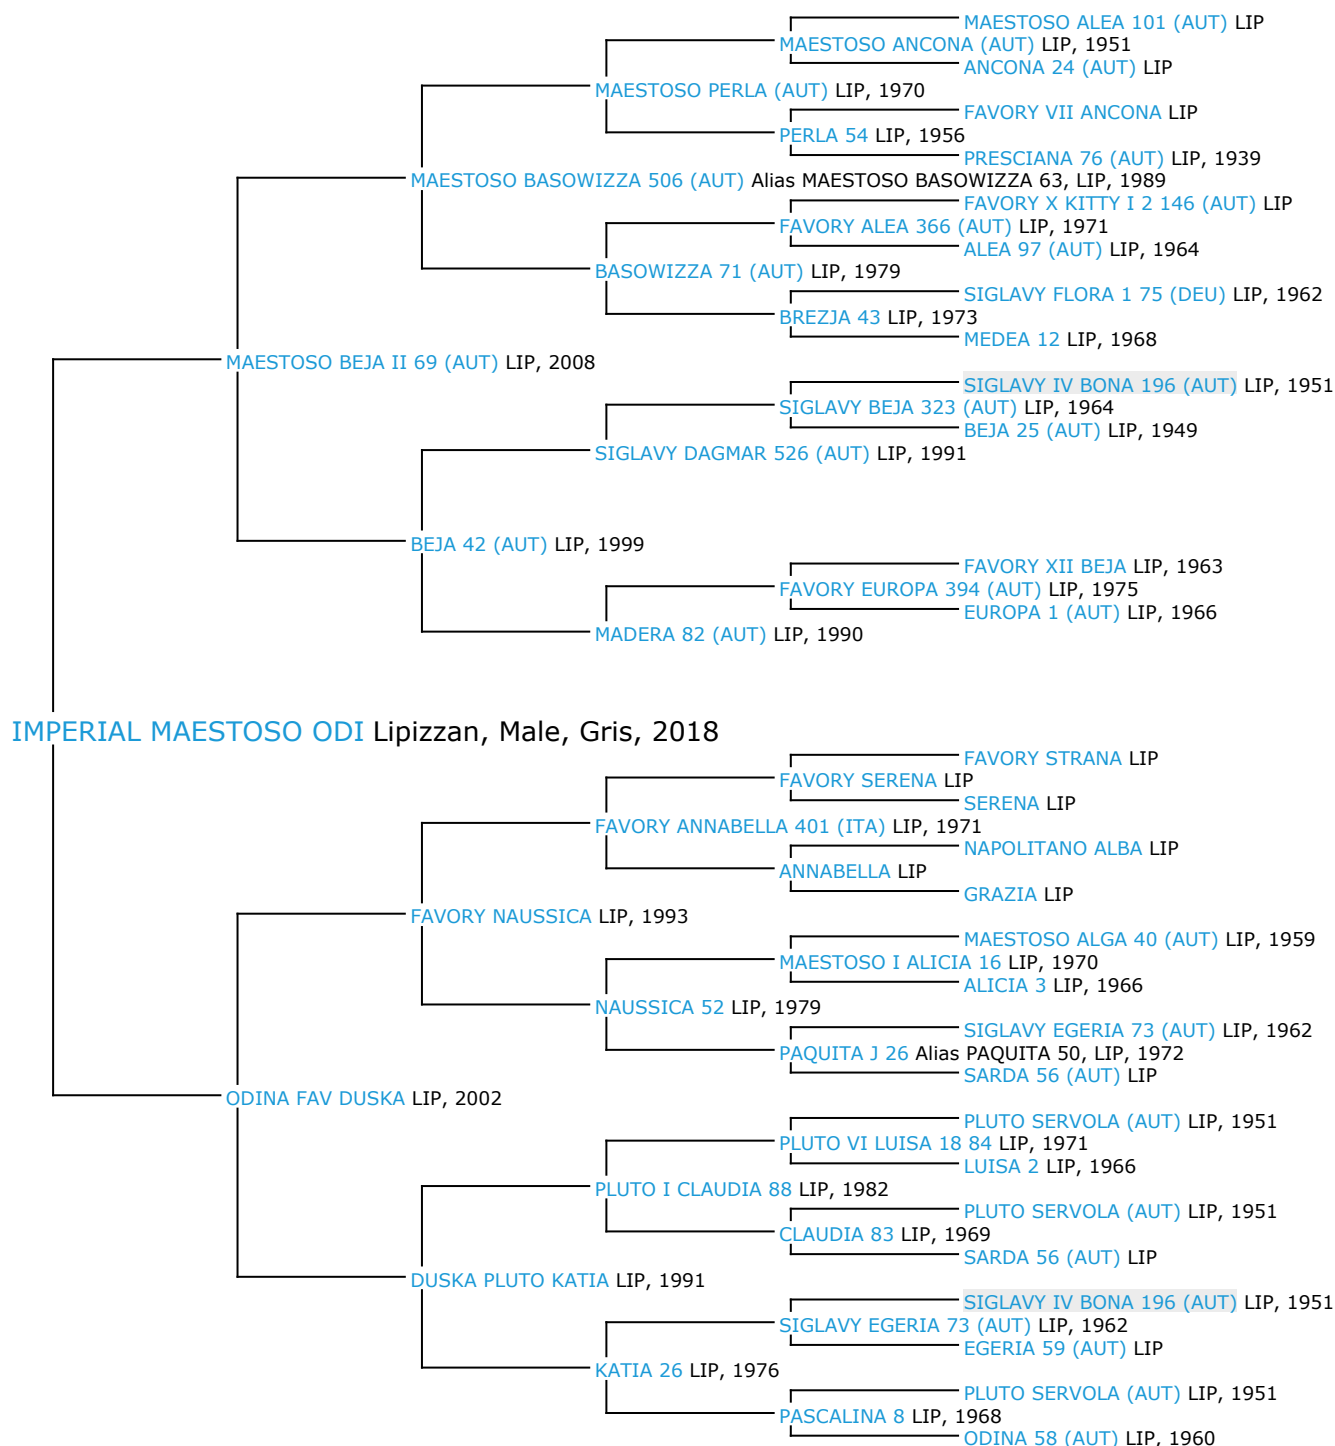

Pedigree 5 générations

IMPERIAL MAESTOSO ODI

Coefficient de consanguinité : 0.86%

Légende :

Ancêtre majeur de la population

Ancêtre commun