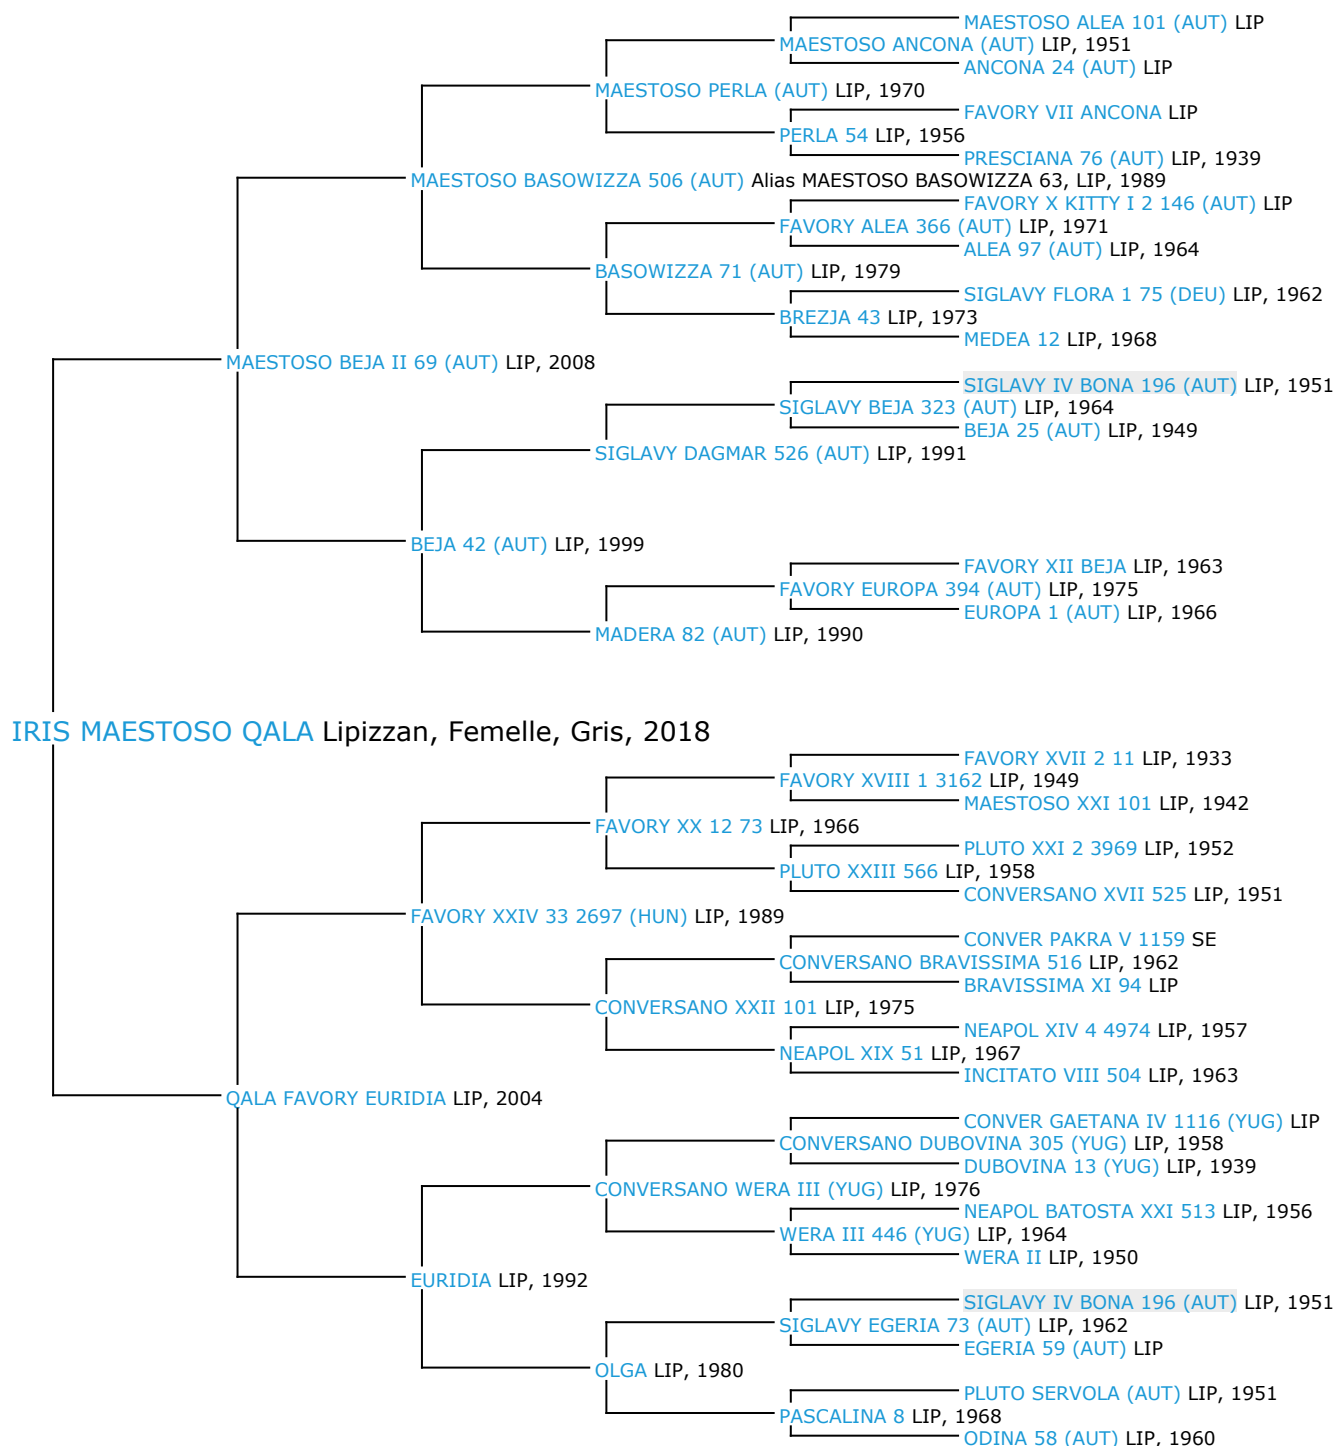

## Pedigree 5 générations

### IRIS MAESTOSO QALA

Coefficient de consanguinité : 0.33%

Légende :

Ancêtre majeur de la population

Ancêtre commun