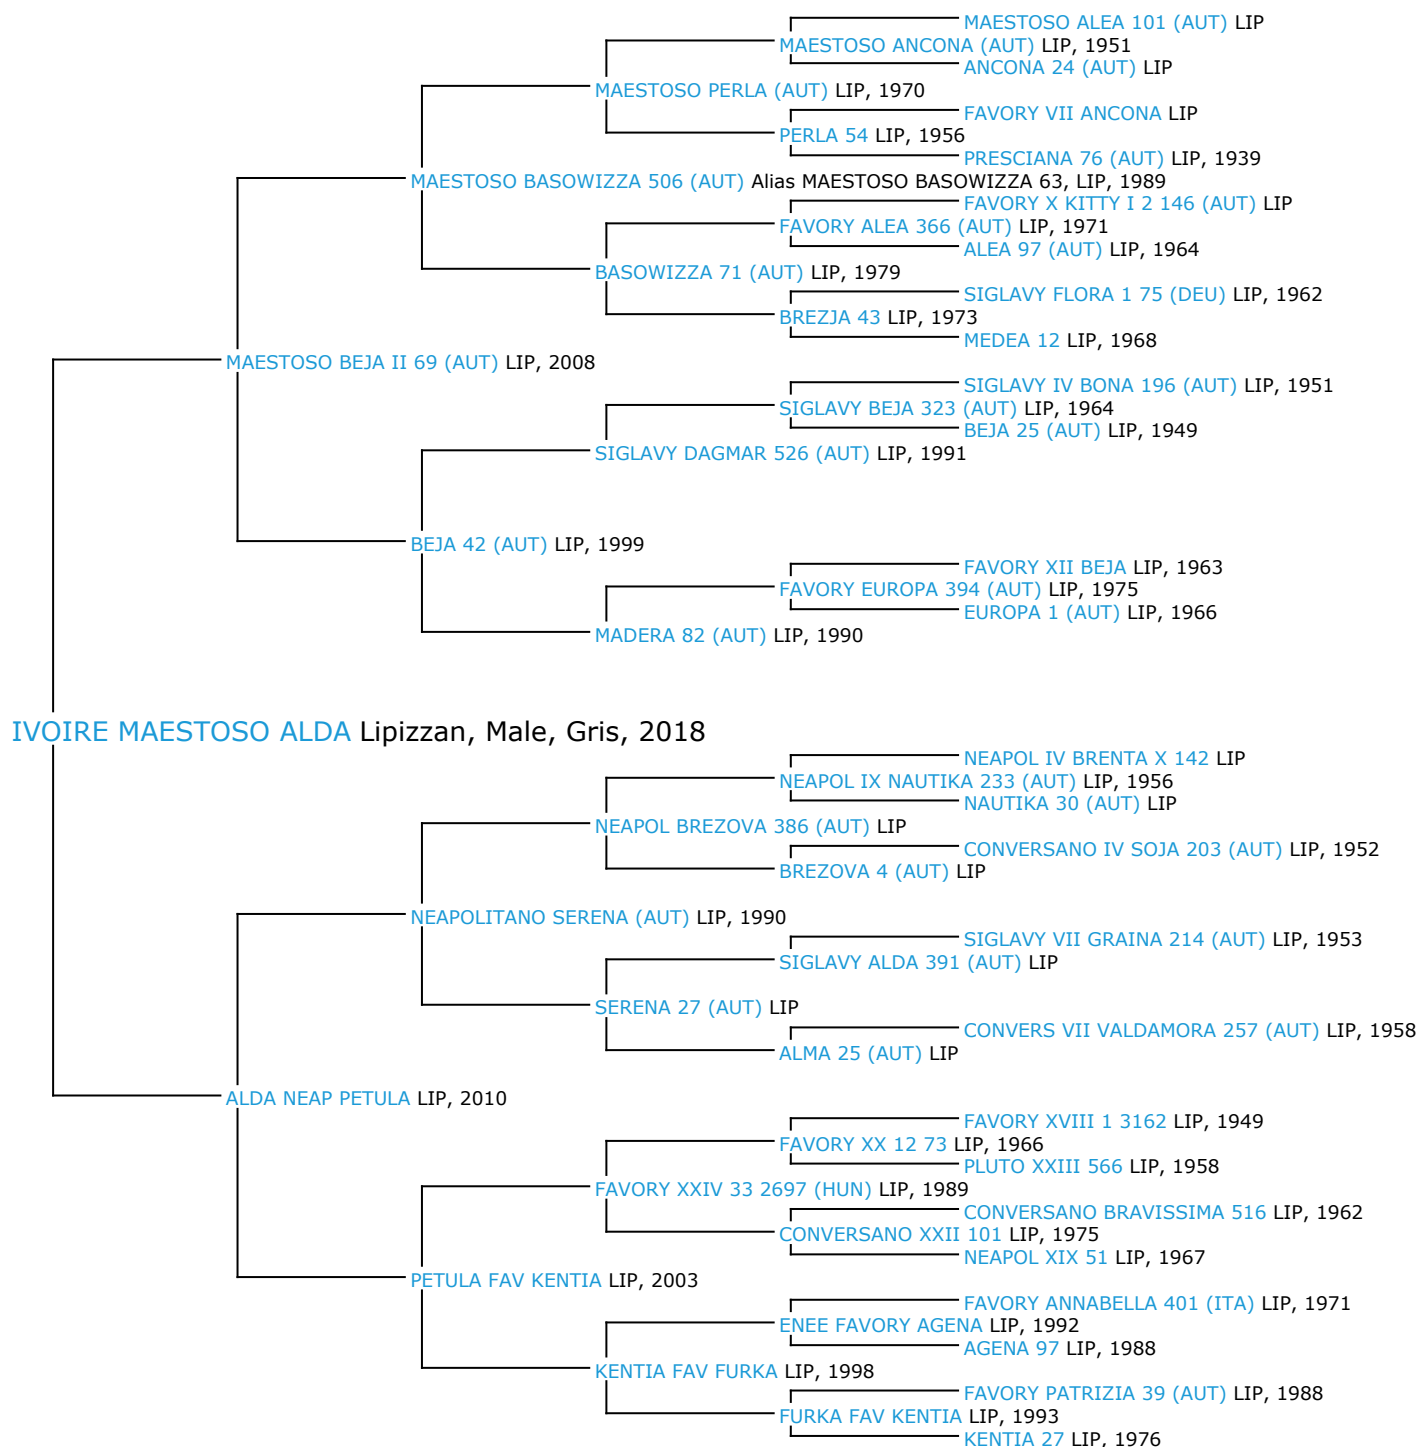

Pedigree 5 générations

IVOIRE MAESTOSO ALDA

Ce cheval n'a pas d'ancêtres communs dans les 5 premières générations de sa généalogie, il est toutefois possible que son coefficient de consanguinité ne soit pas nul si des ancêtres communs existent au-delà de la 5ème génération

Coefficient de consanguinité : 0.56%

Légende :

Ancêtre majeur de la population

Ancêtre commun