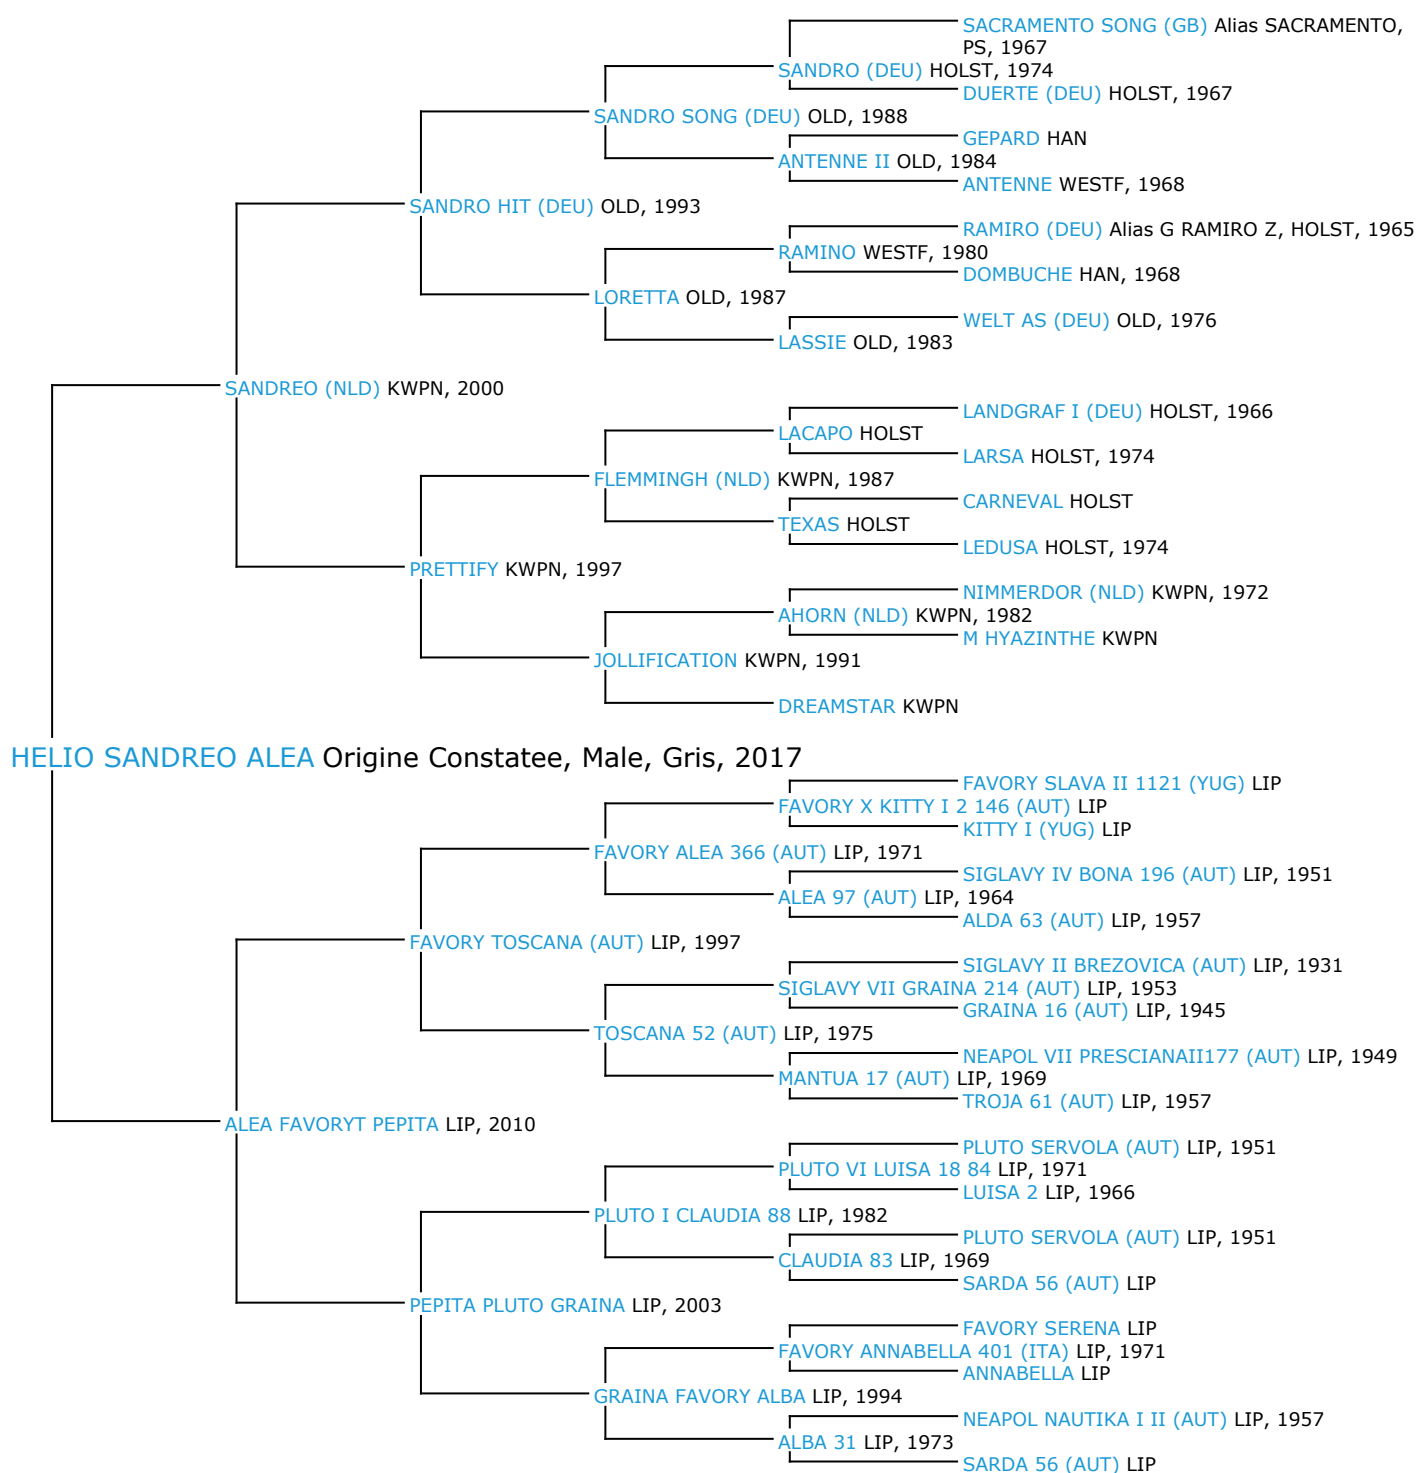

## Pedigree 5 générations

### HELIO SANDREO ALEA

Ce cheval n'a pas d'ancêtres communs dans les 5 premières générations de sa généalogie, il est toutefois possible que son coefficient de consanguinité ne soit pas nul si des ancêtres communs existent au-delà de la 5ème génération

Coefficient de consanguinité : 0%

Légende :

Ancêtre majeur de la population

Ancêtre commun