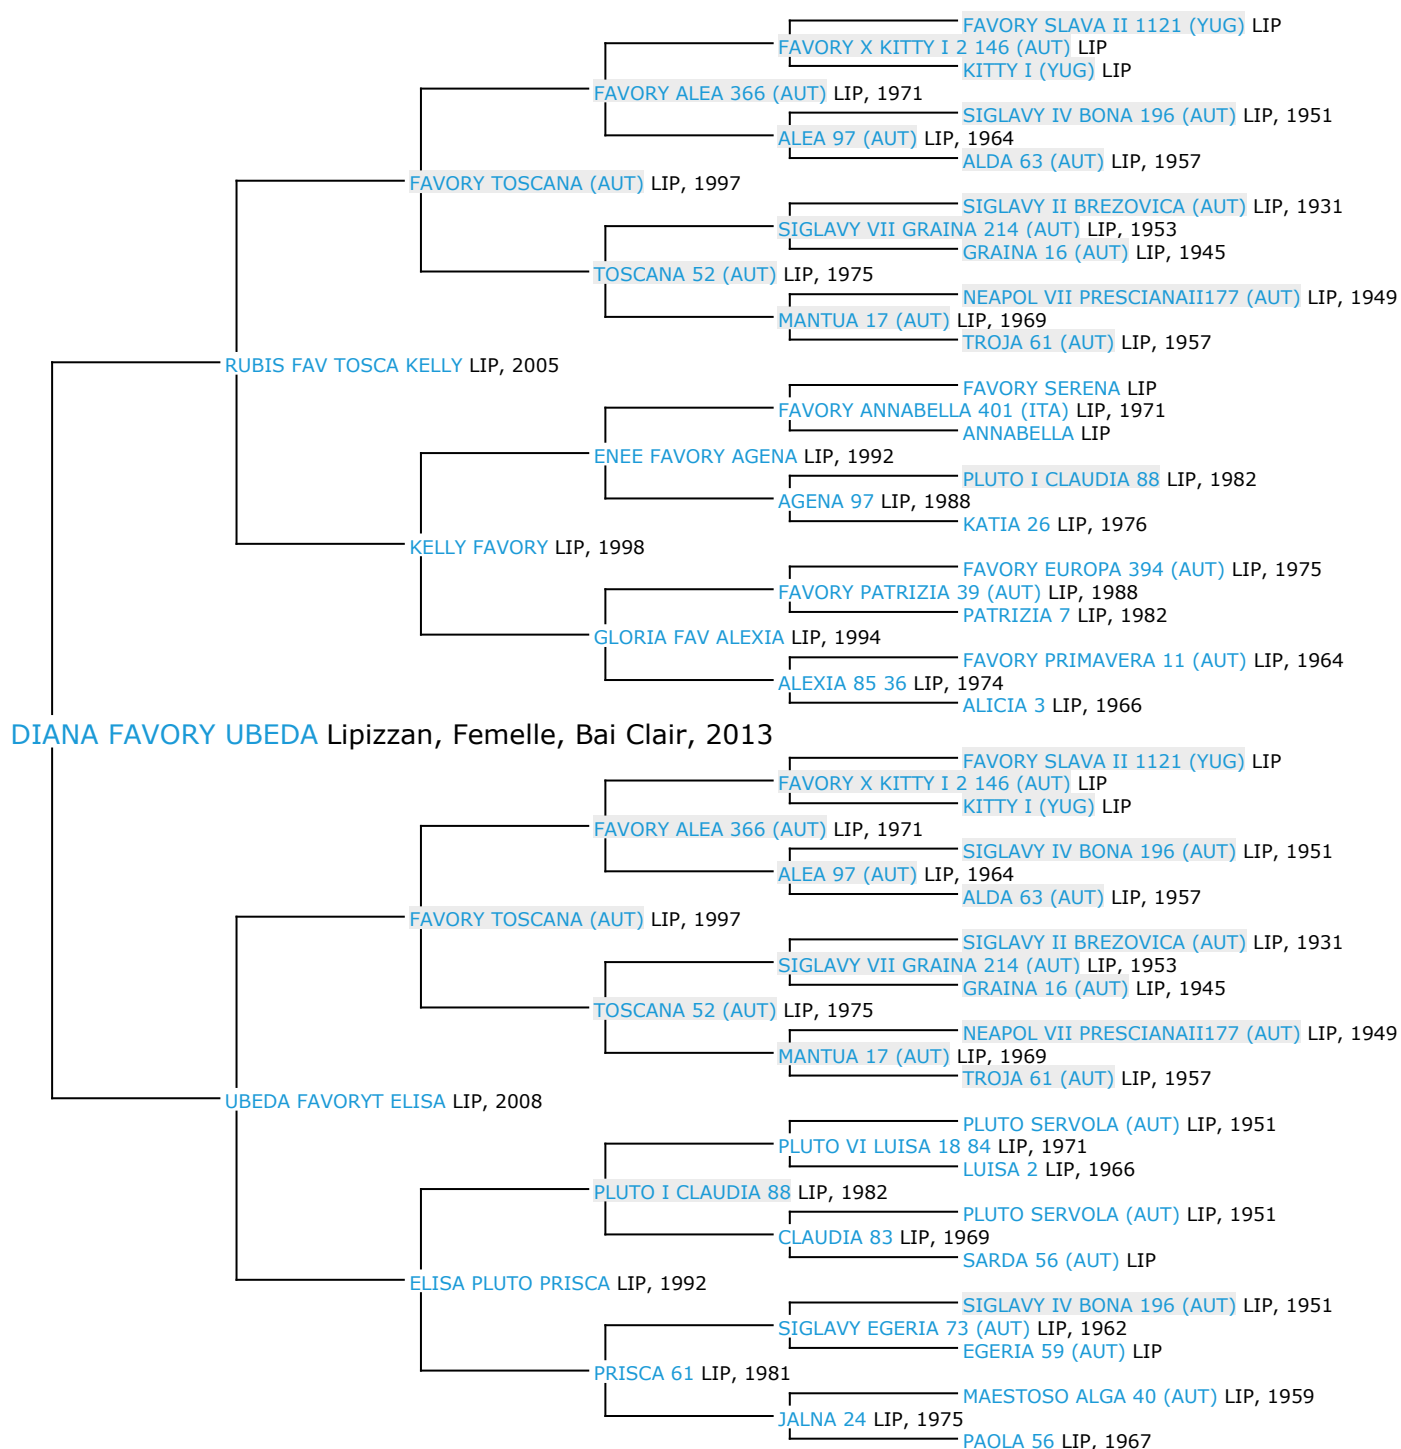

Pedigree 5 générations

DIANA FAVORY UBEDA

Coefficient de consanguinité : 15.03%

Légende :

Ancêtre majeur de la population

Ancêtre commun