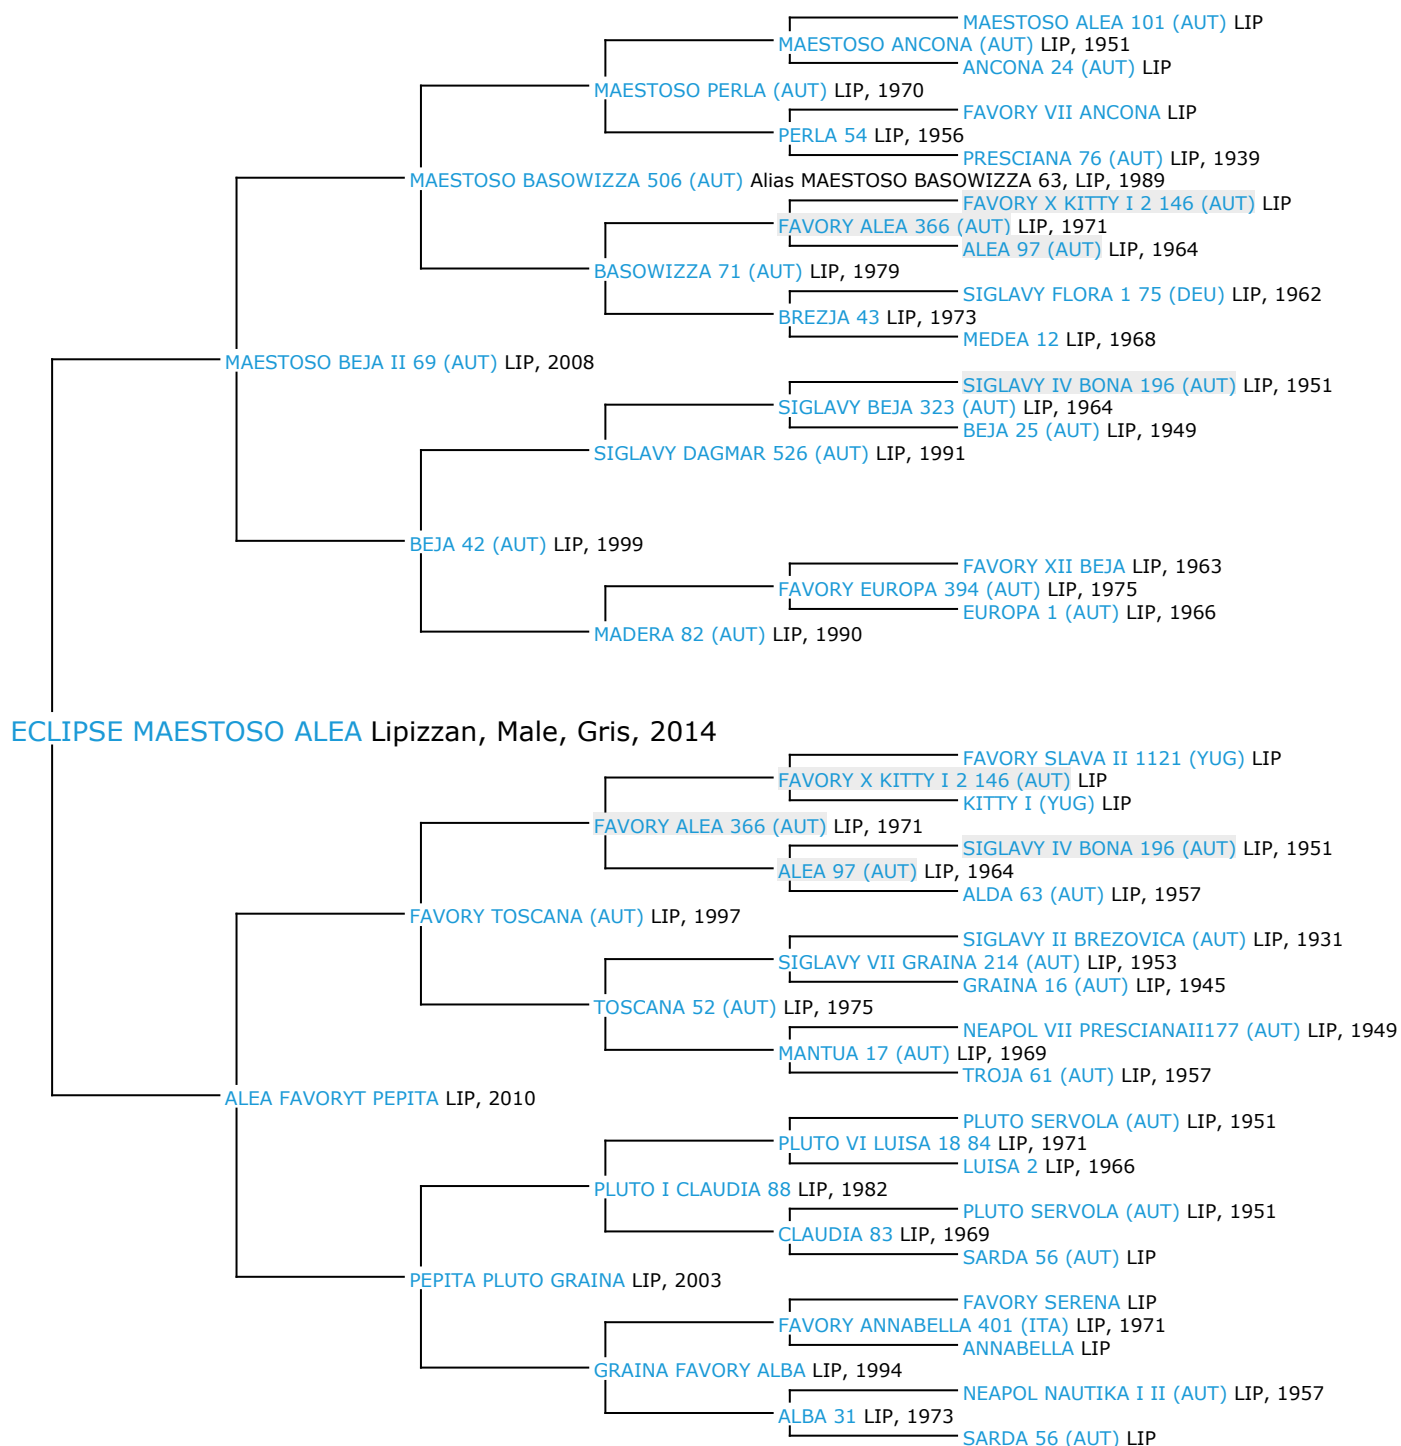

Pedigree 5 générations

ECLIPSE MAESTOSO ALEA

Coefficient de consanguinité : 2.32%

Légende :

Ancêtre majeur de la population

Ancêtre commun