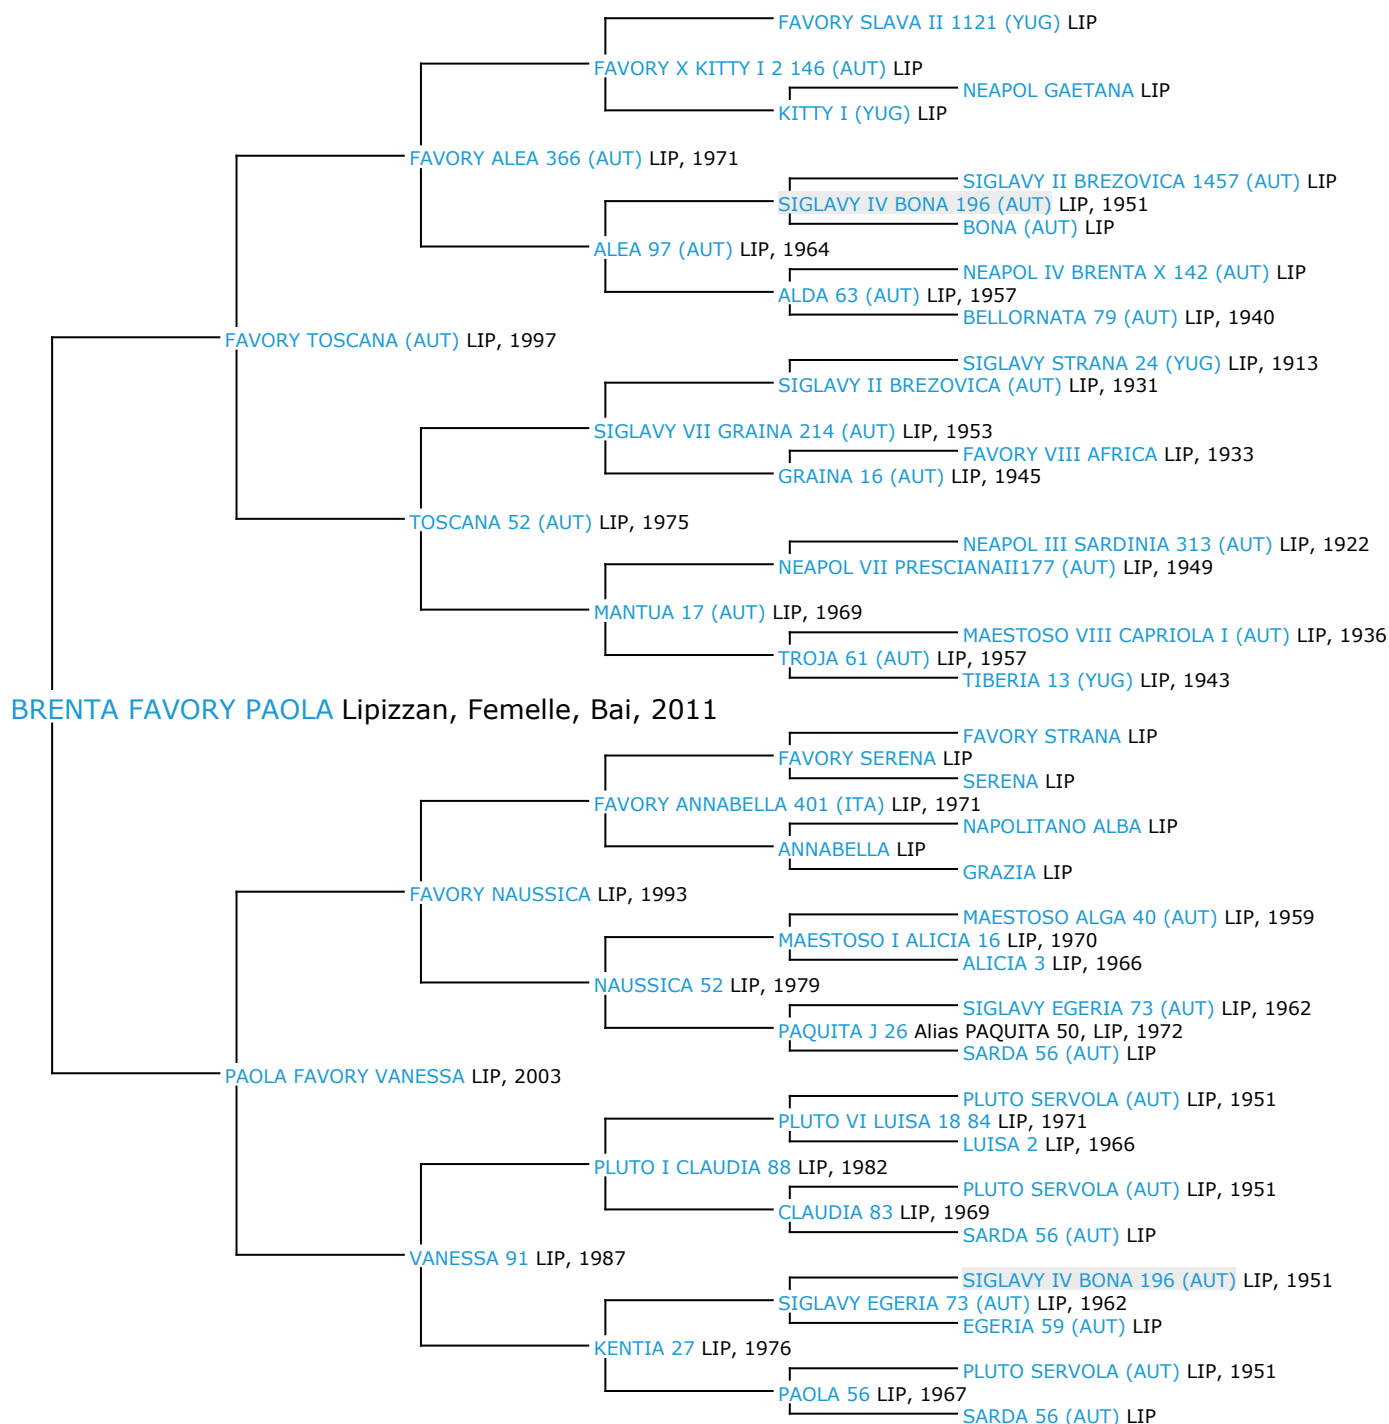

## Pedigree 5 générations BRENTA FAVORY PAOLA

Coefficient de consanguinité : 1.56%

Légende :

Ancêtre majeur de la population

Ancêtre commun