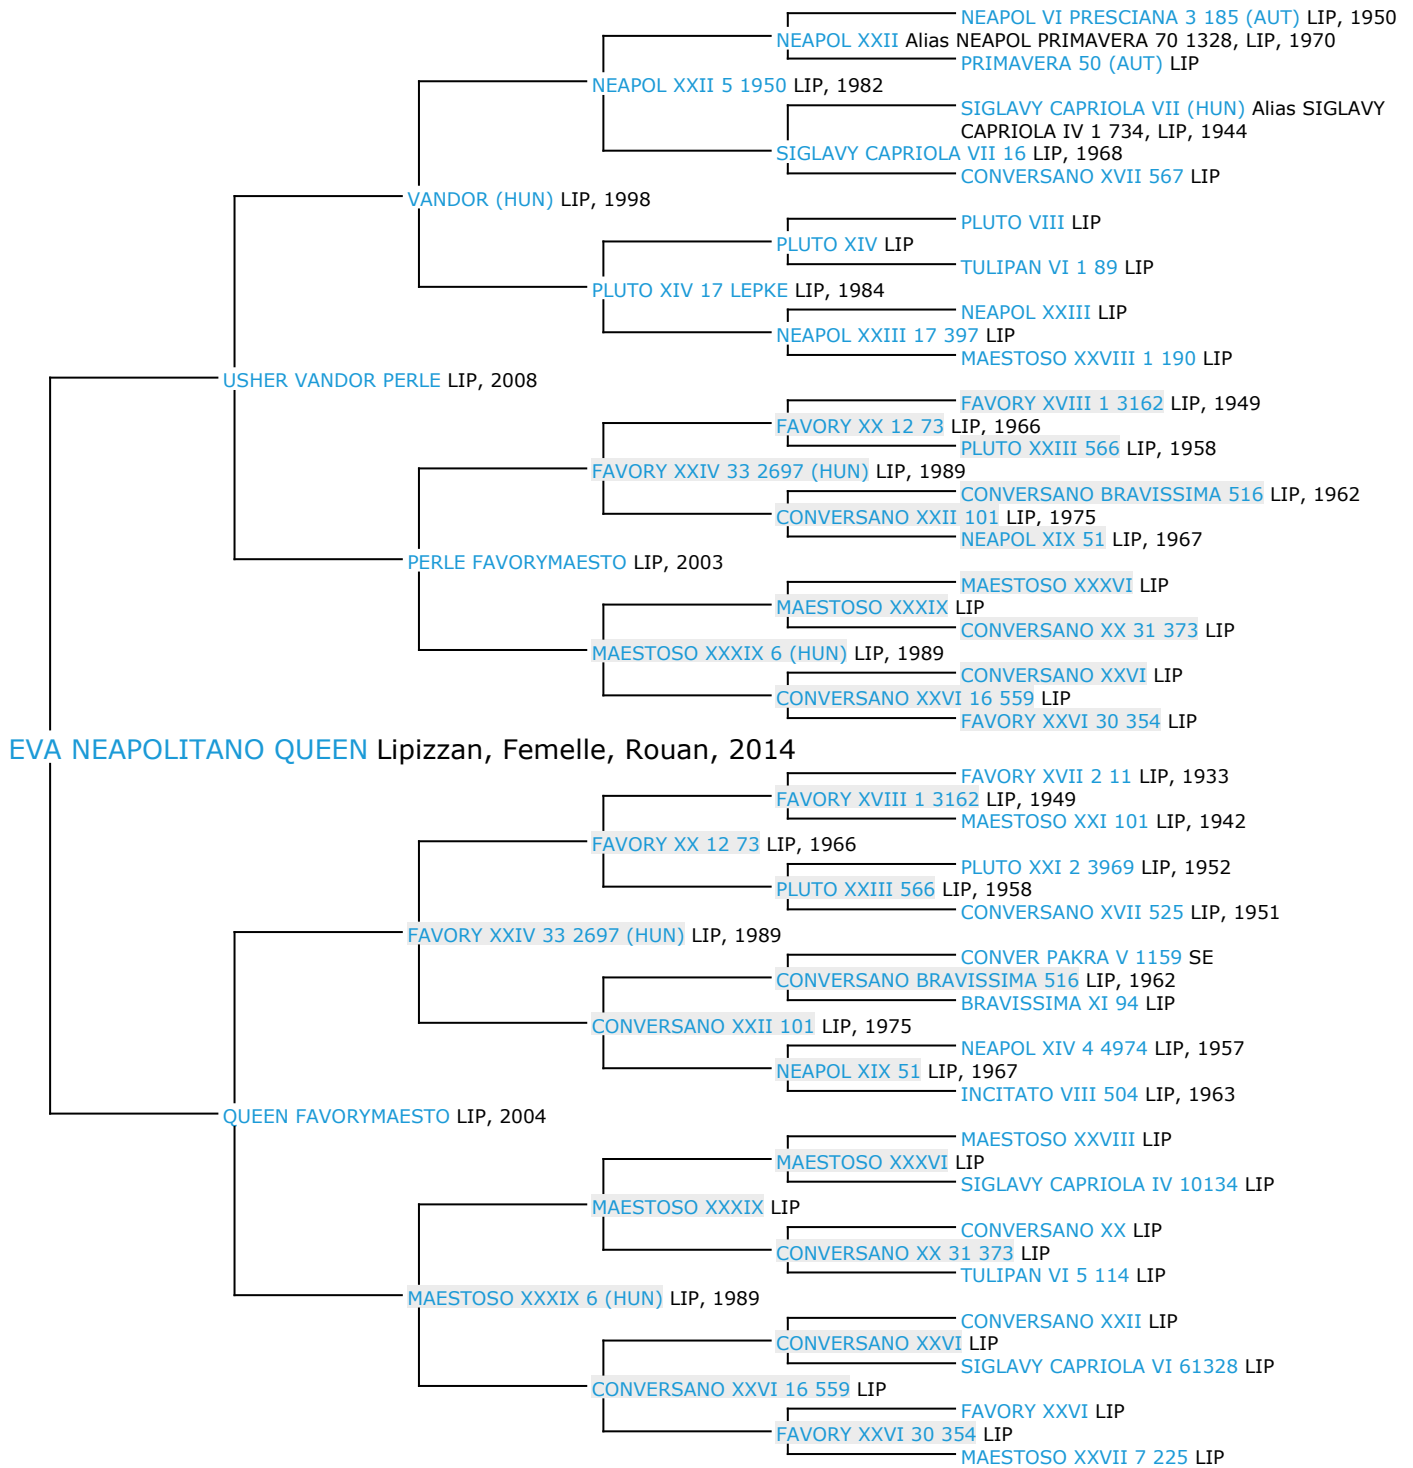

## Pedigree 5 générations EVA NEAPOLITANO QUEEN

Coefficient de consanguinité : 12.5%

Légende :  
Ancêtre majeur de la population  
Ancêtre commun