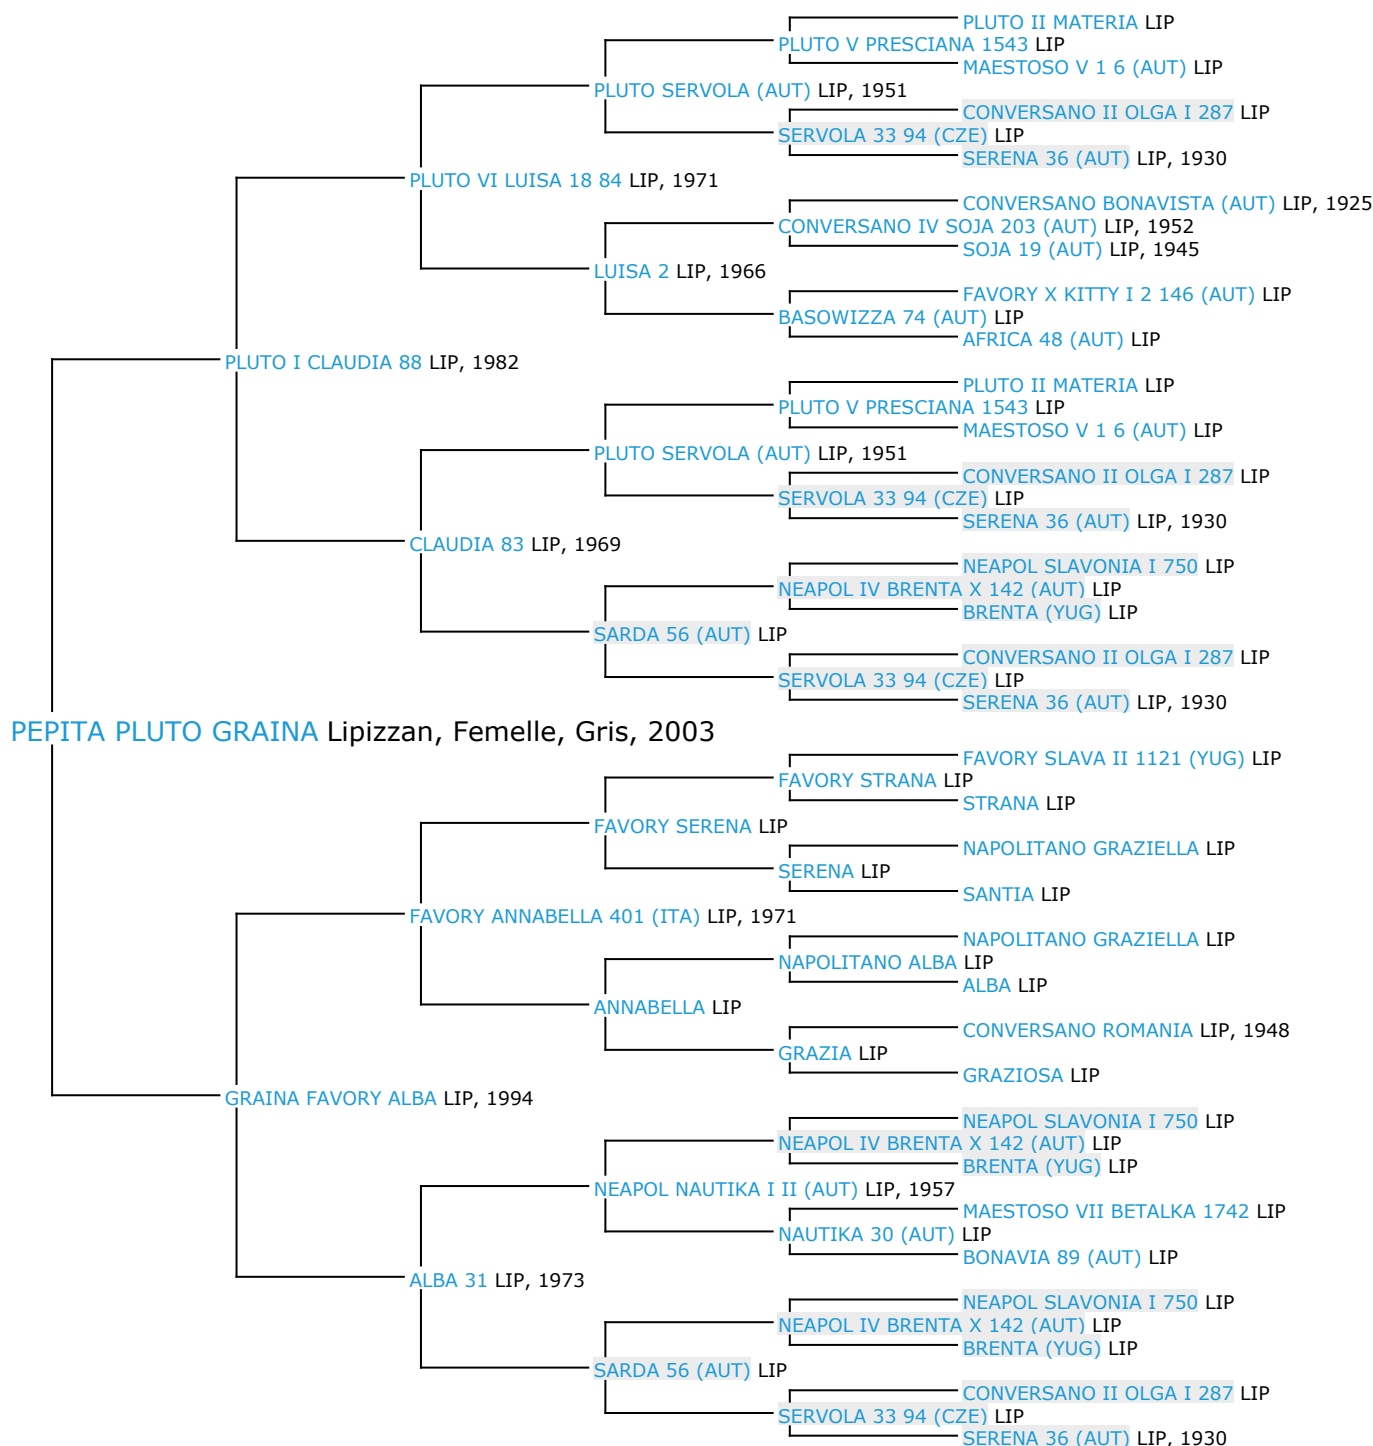

Pedigree 5 générations

PEPITA PLUTO GRAINA

Coefficient de consanguinité : 5.69%

Légende :

Ancêtre majeur de la population

Ancêtre commun