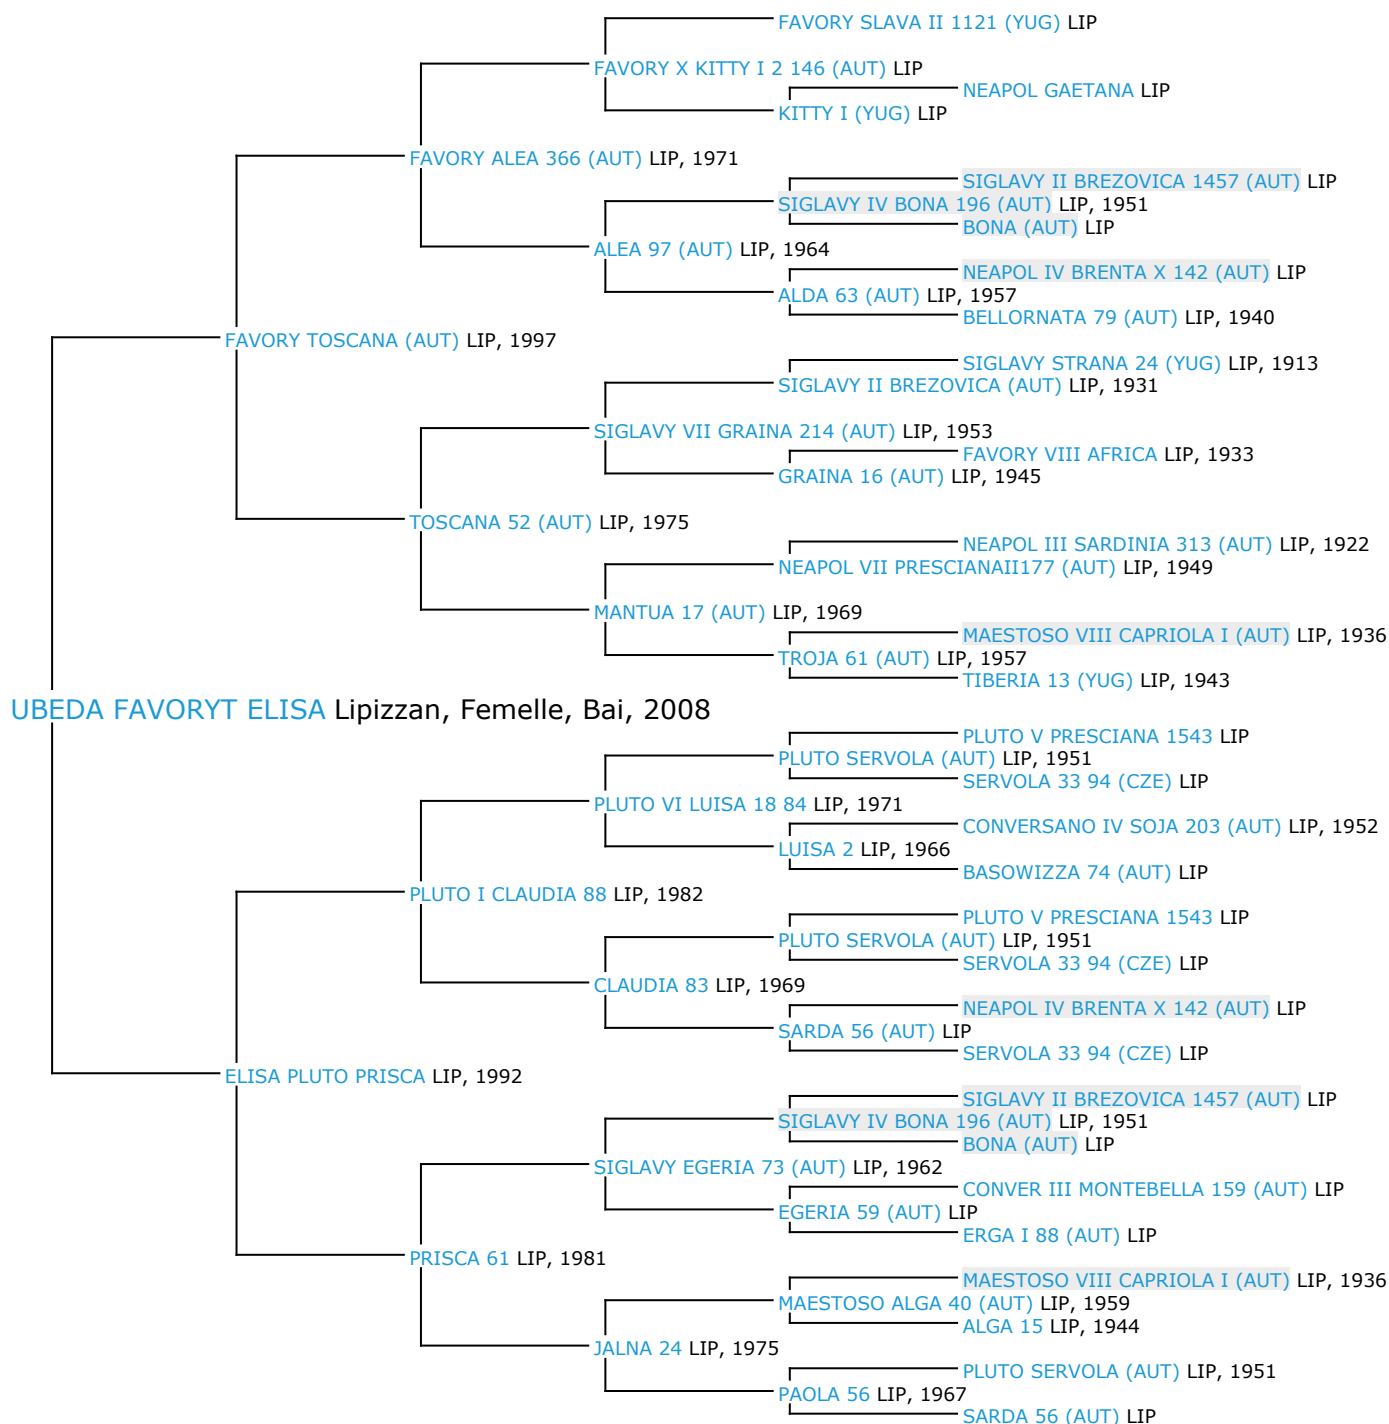

Pedigree 5 générations

UBEDA FAVORYT ELISA

Coefficient de consanguinité : 1.86%

Légende :

Ancêtre majeur de la population

Ancêtre commun