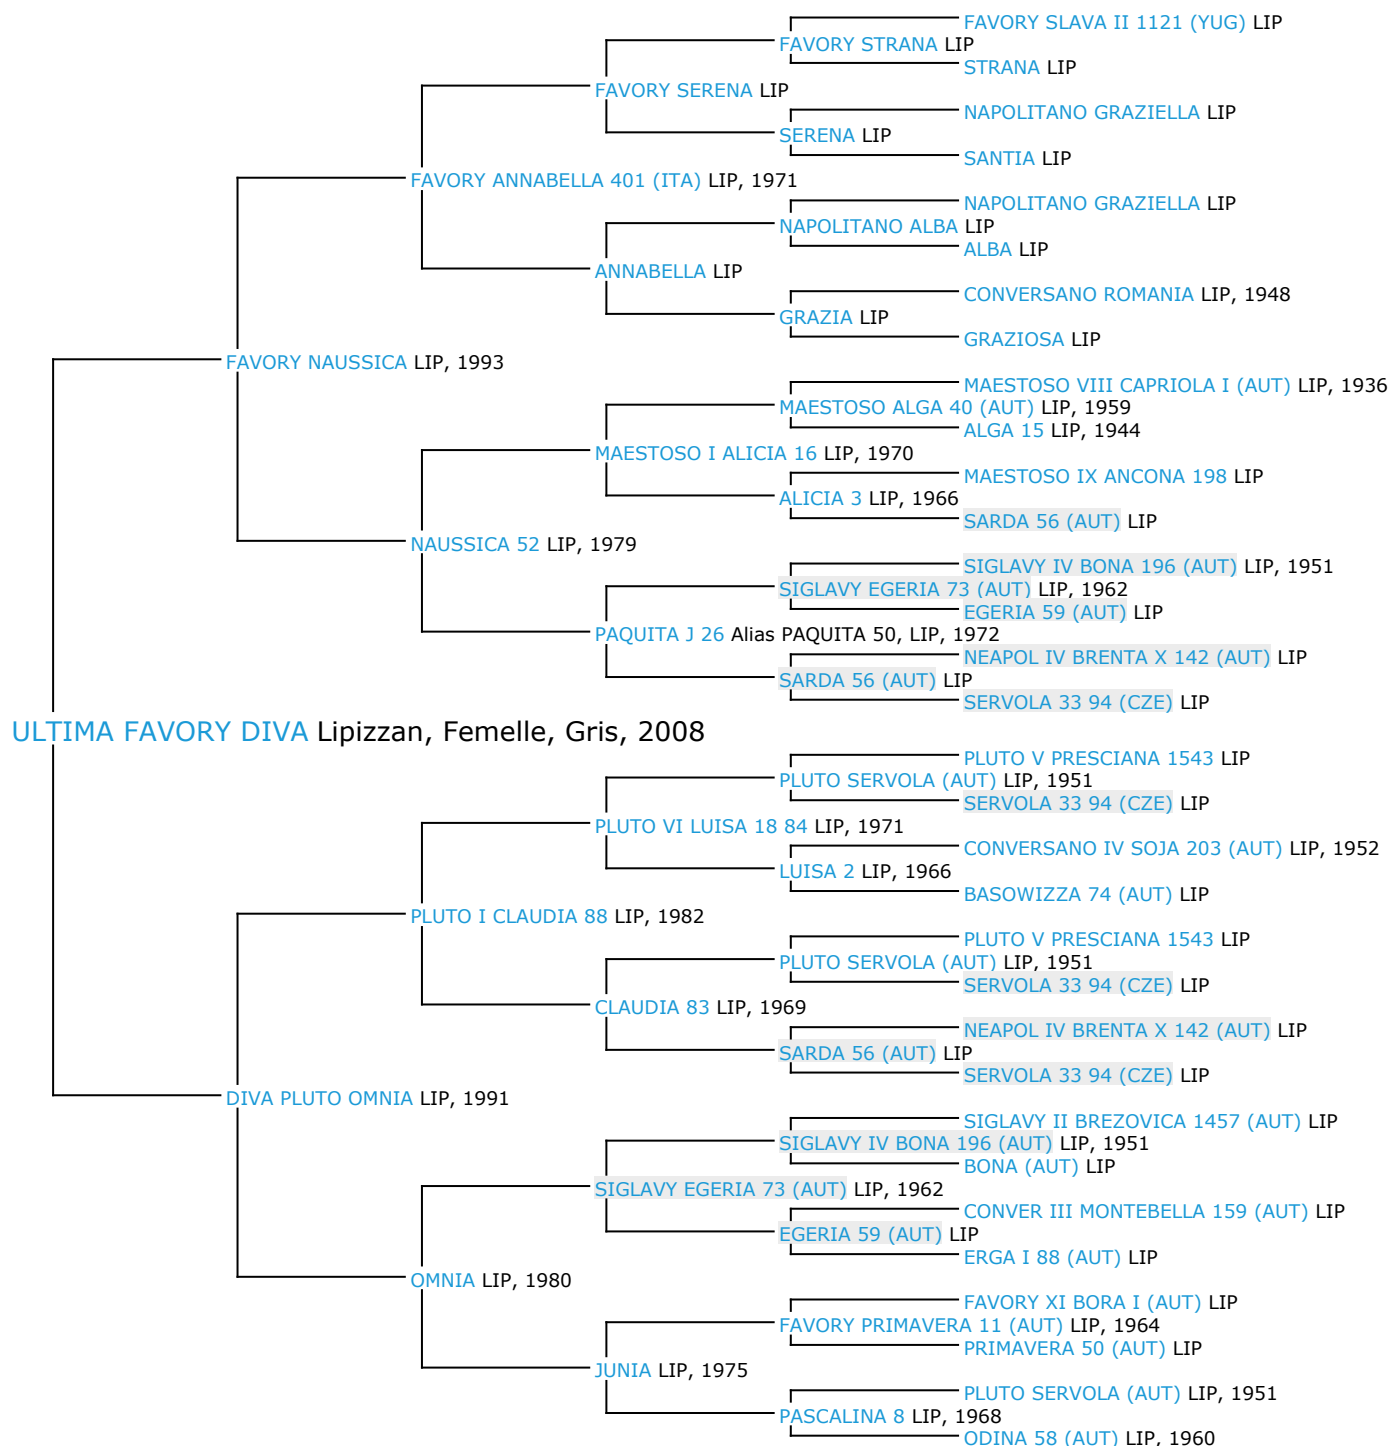

## Pedigree 5 générations

### ULTIMA FAVORY DIVA

Coefficient de consanguinité : 3.8%

Légende :

Ancêtre majeur de la population

Ancêtre commun