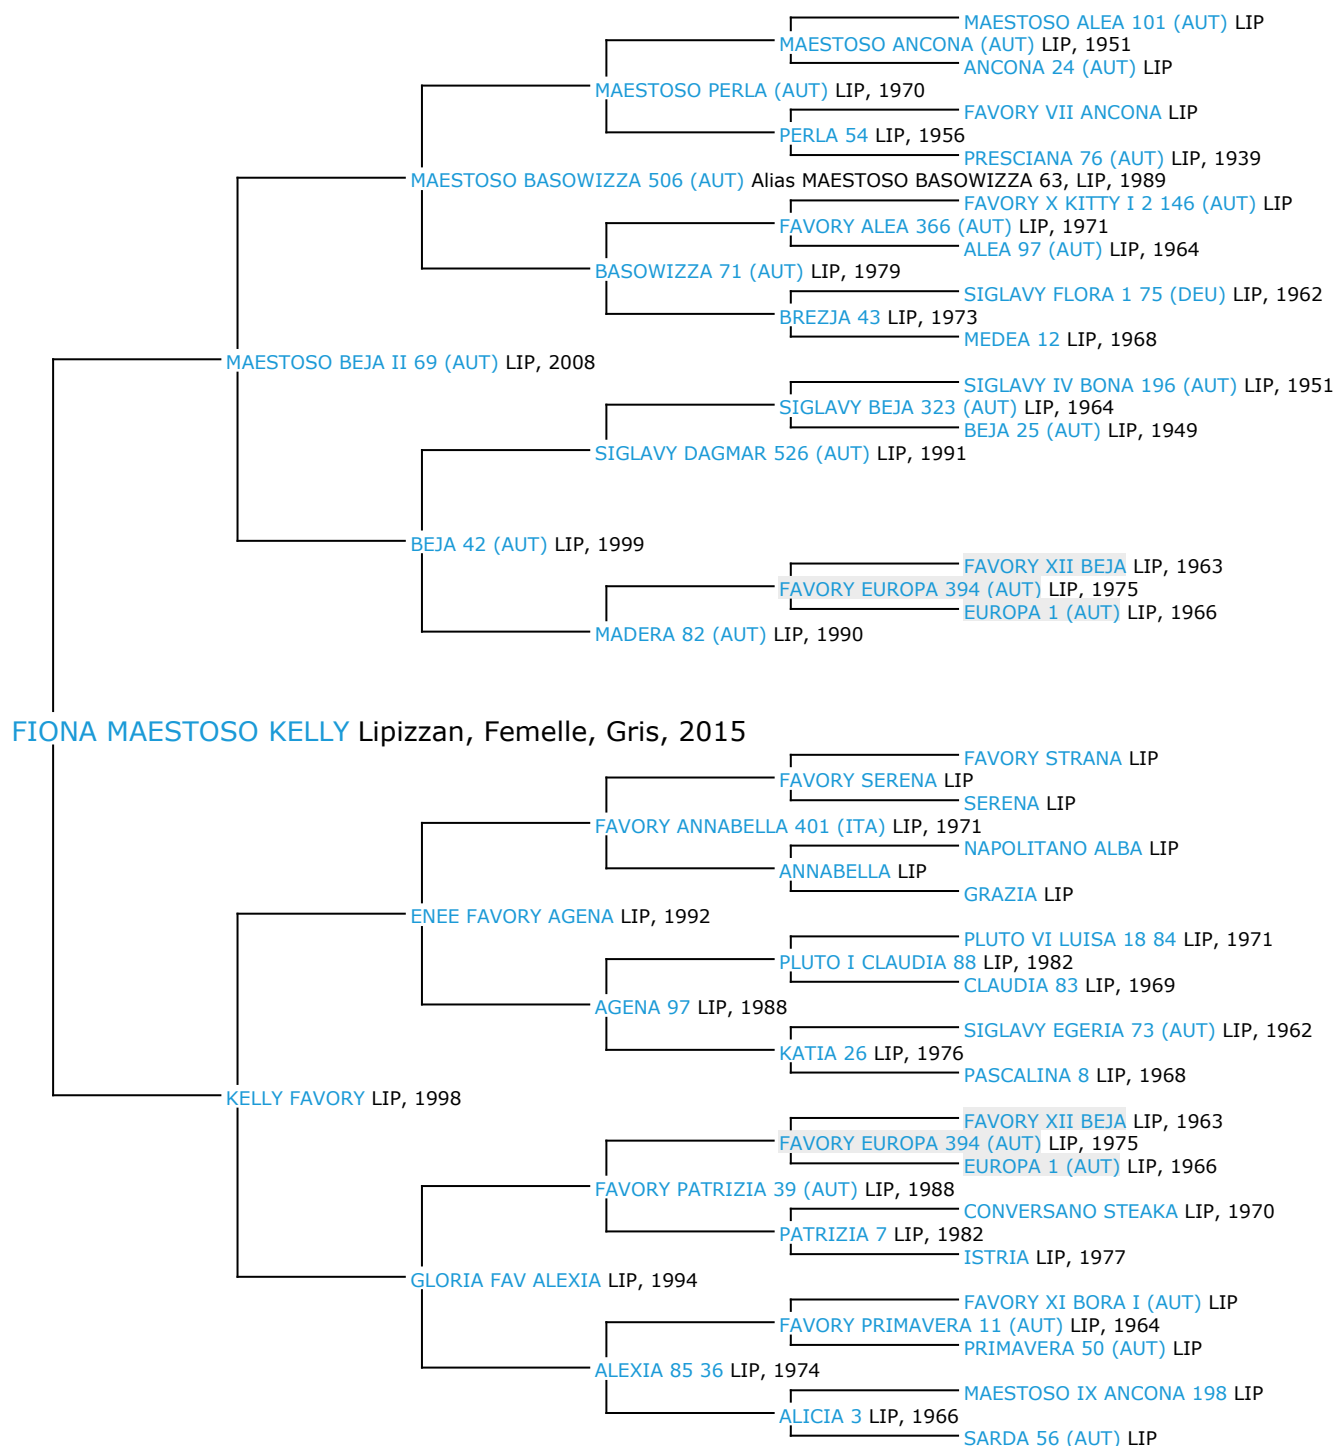

Pedigree 5 générations

FIONA MAESTOSO KELLY

Coefficient de consanguinité : 1.59%

Légende :

Ancêtre majeur de la population

Ancêtre commun