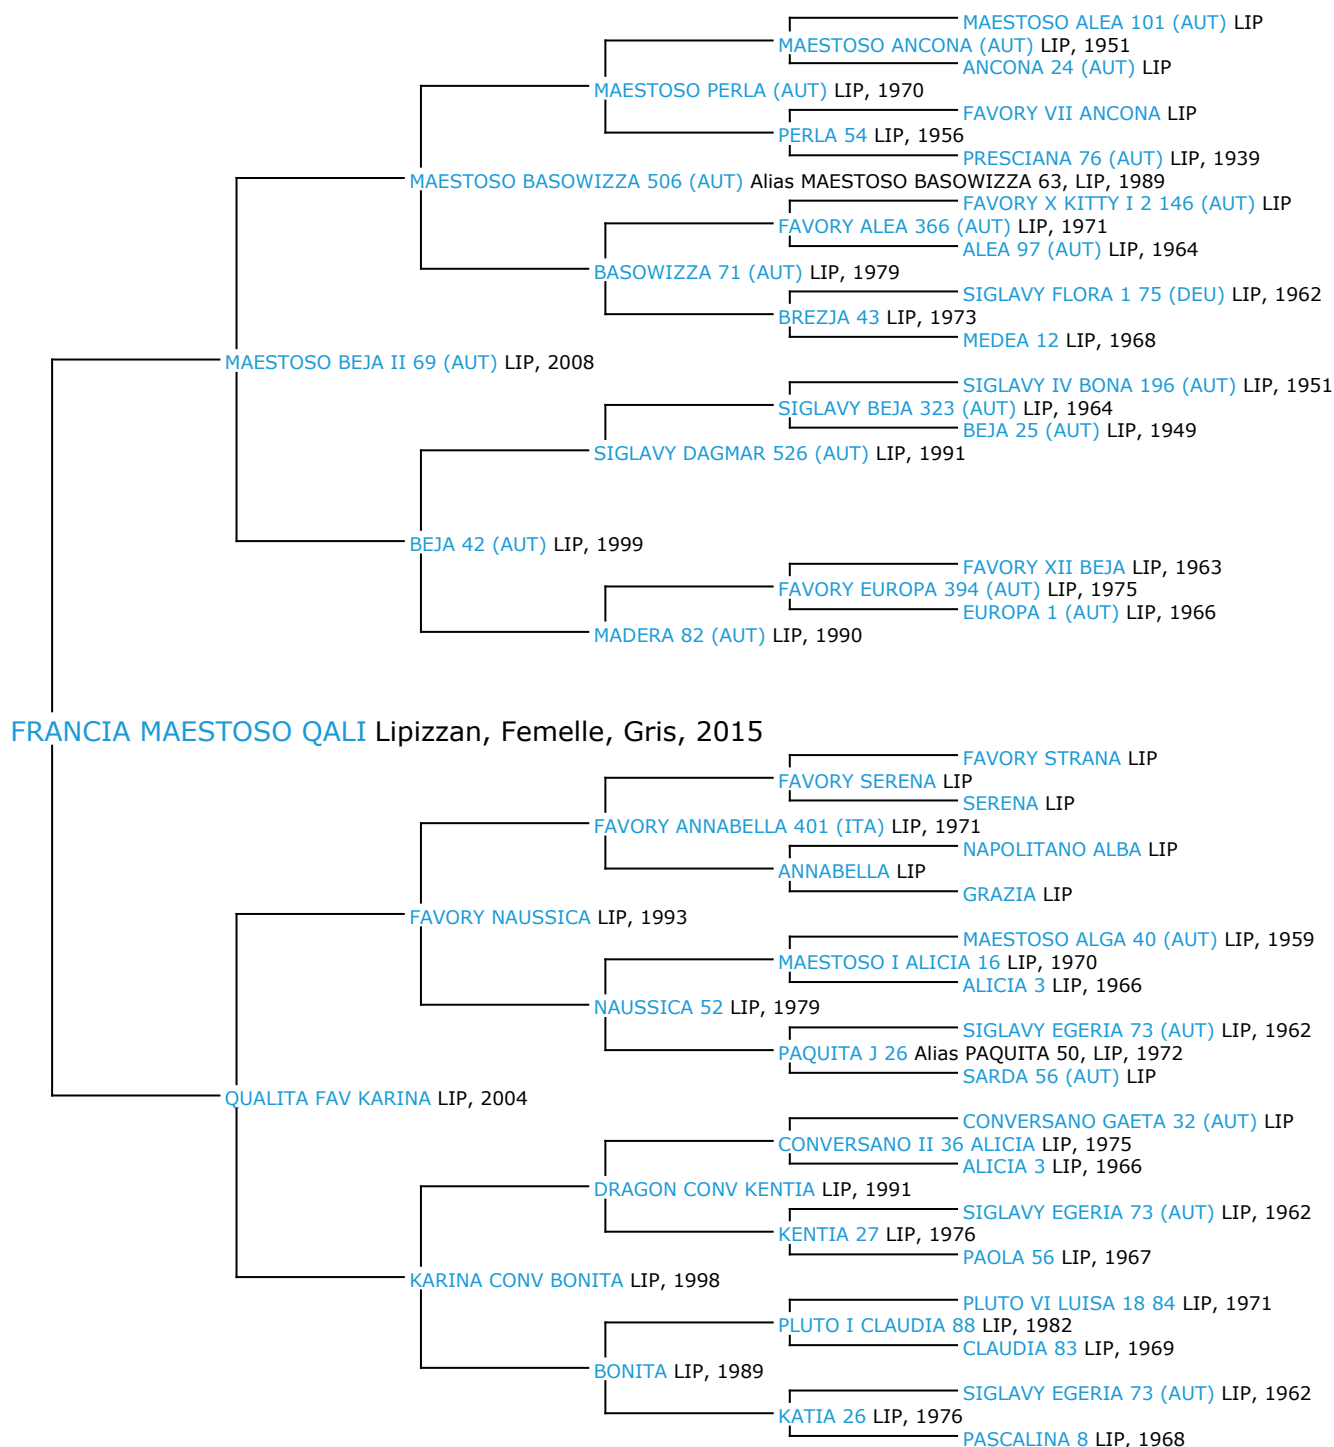

## Pedigree 5 générations

### FRANCIA MAESTOSO QALI

Ce cheval n'a pas d'ancêtres communs dans les 5 premières générations de sa généalogie, il est toutefois possible que son coefficient de consanguinité ne soit pas nul si des ancêtres communs existent au-delà de la 5ème génération

Coefficient de consanguinité : 0.9%

Légende :

Ancêtre majeur de la population

Ancêtre commun