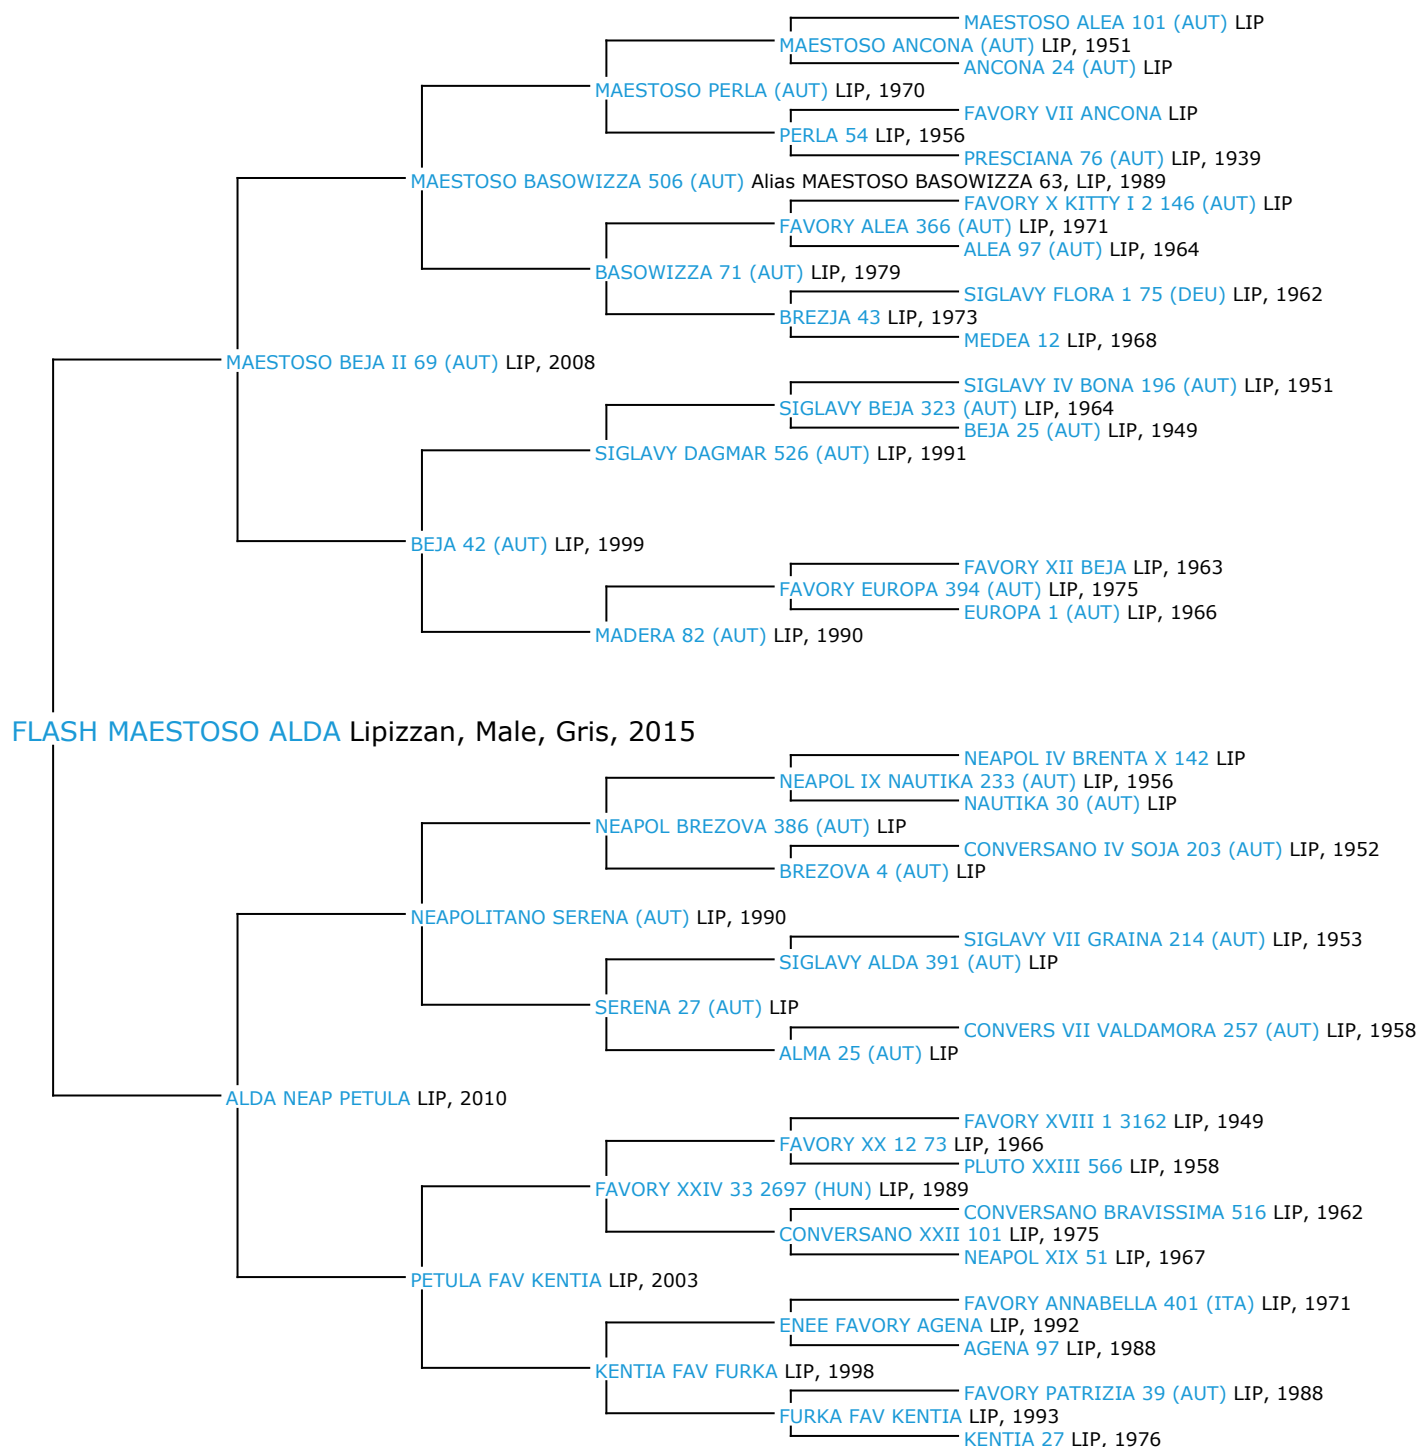

Pedigree 5 générations

FLASH MAESTOSO ALDA

Ce cheval n'a pas d'ancêtres communs dans les 5 premières générations de sa généalogie, il est toutefois possible que son coefficient de consanguinité ne soit pas nul si des ancêtres communs existent au-delà de la 5ème génération

Coefficient de consanguinité : 0.56%

Légende :

Ancêtre majeur de la population

Ancêtre commun