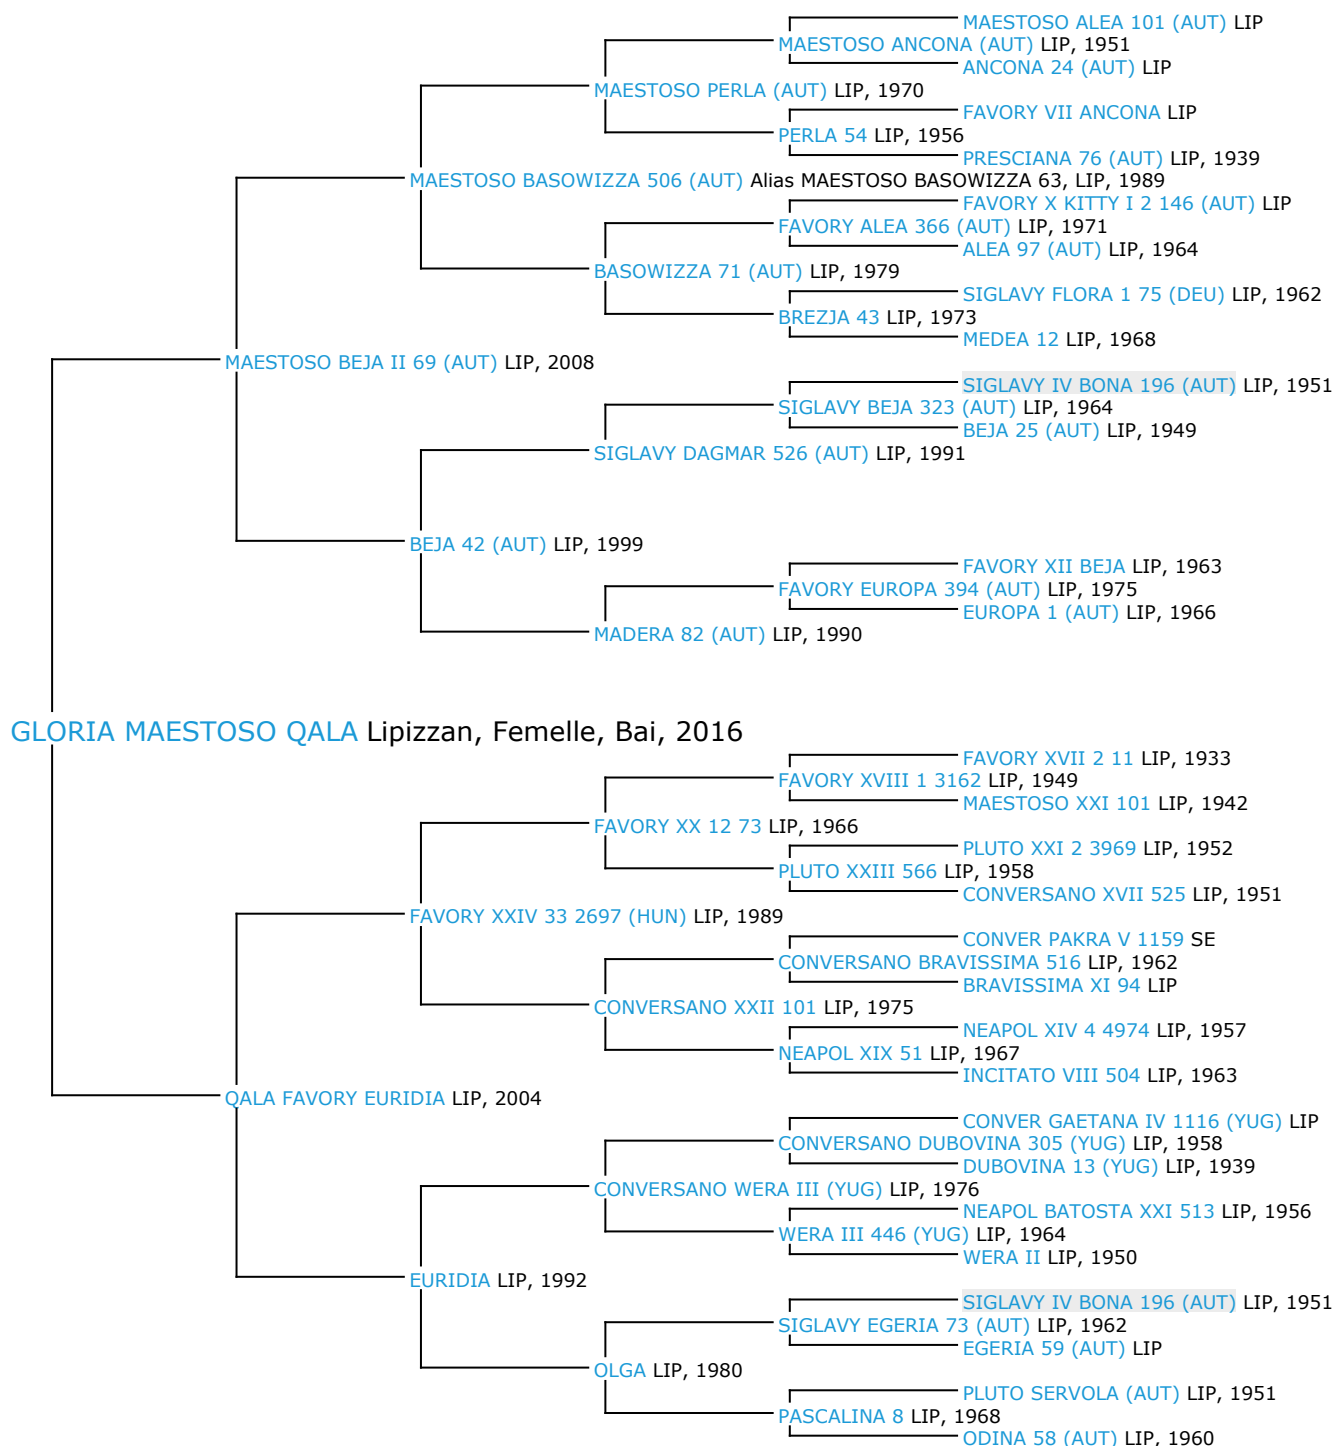

Pedigree 5 générations

GLORIA MAESTOSO QALA

Coefficient de consanguinité : 0.33%

Légende :

Ancêtre majeur de la population

Ancêtre commun