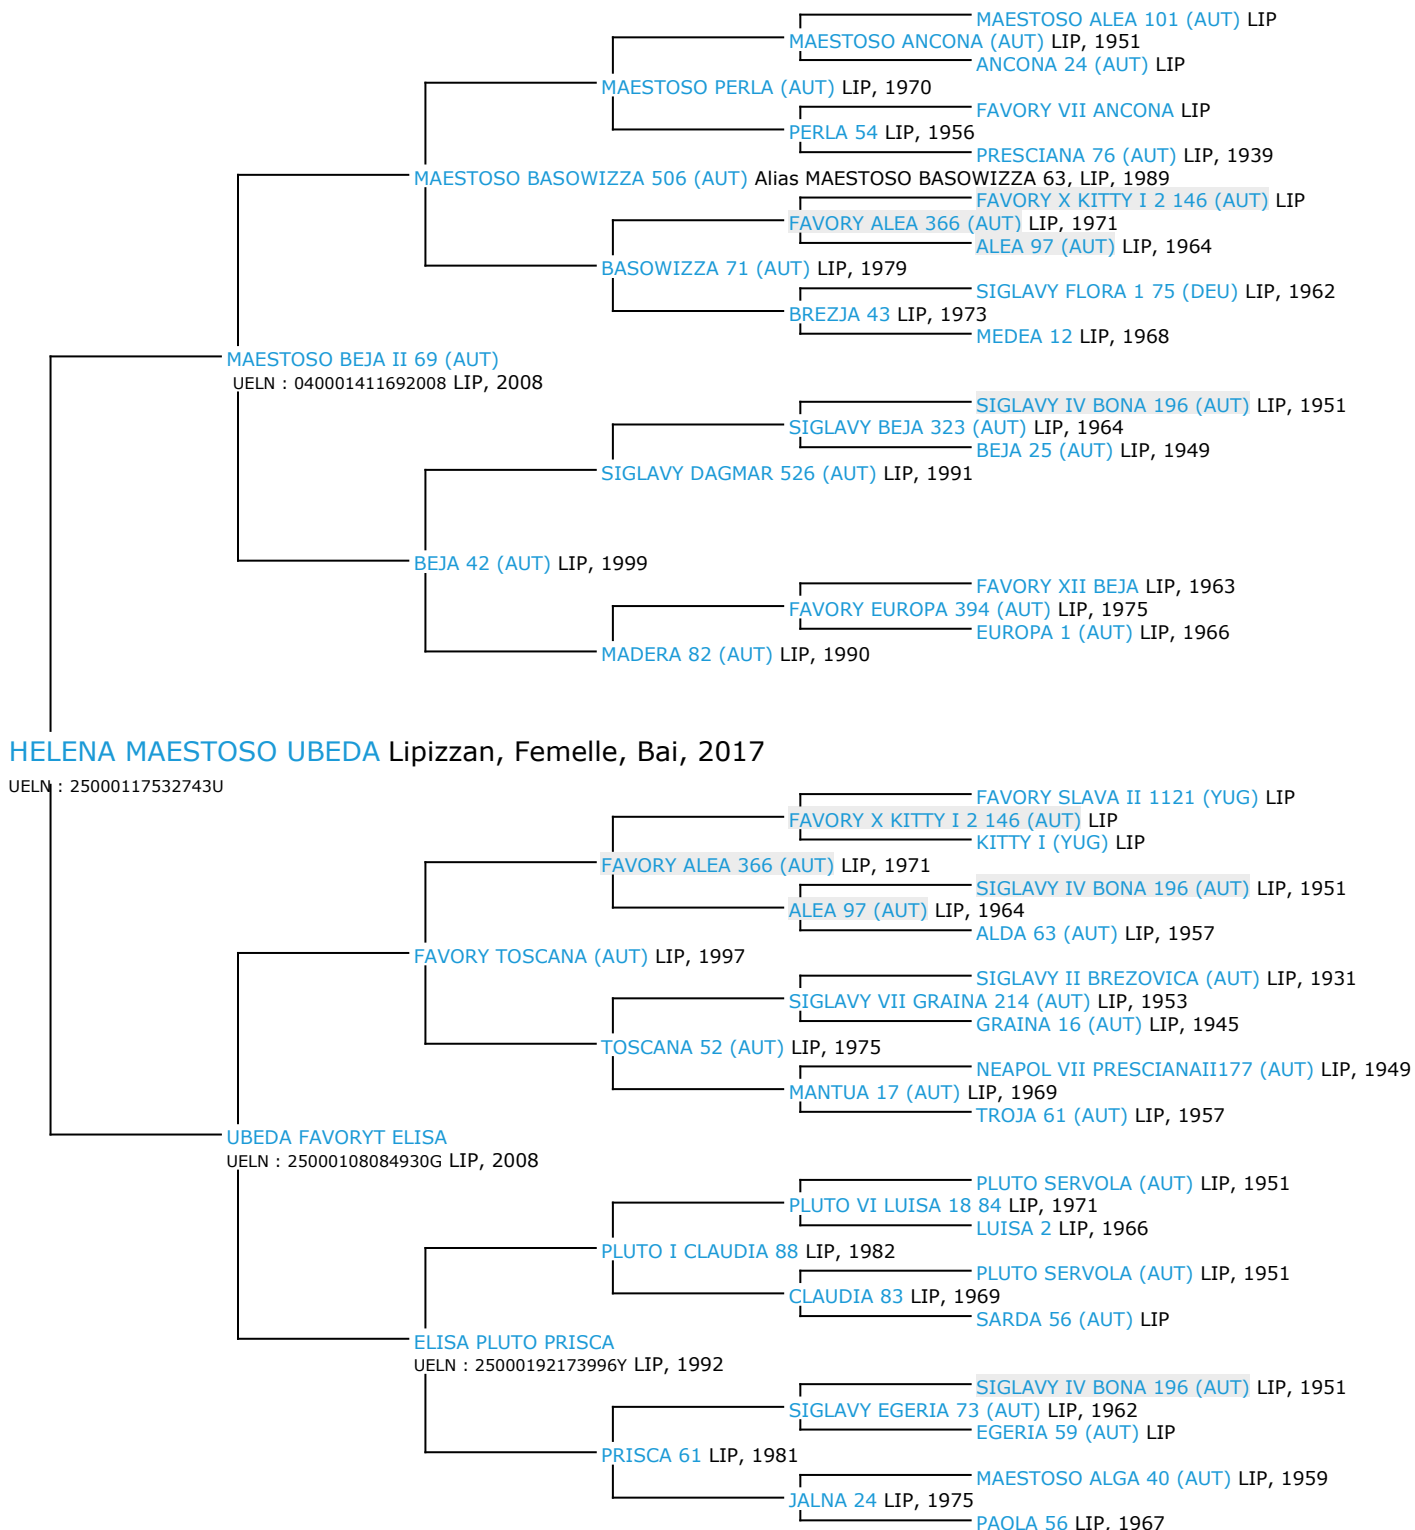

# Pedigree 5 générations

## HELENA MAESTOSO UBEDA

Coefficient de consanguinité : 2.59%

Légende :  
Ancêtre majeur de la population  
Ancêtre commun