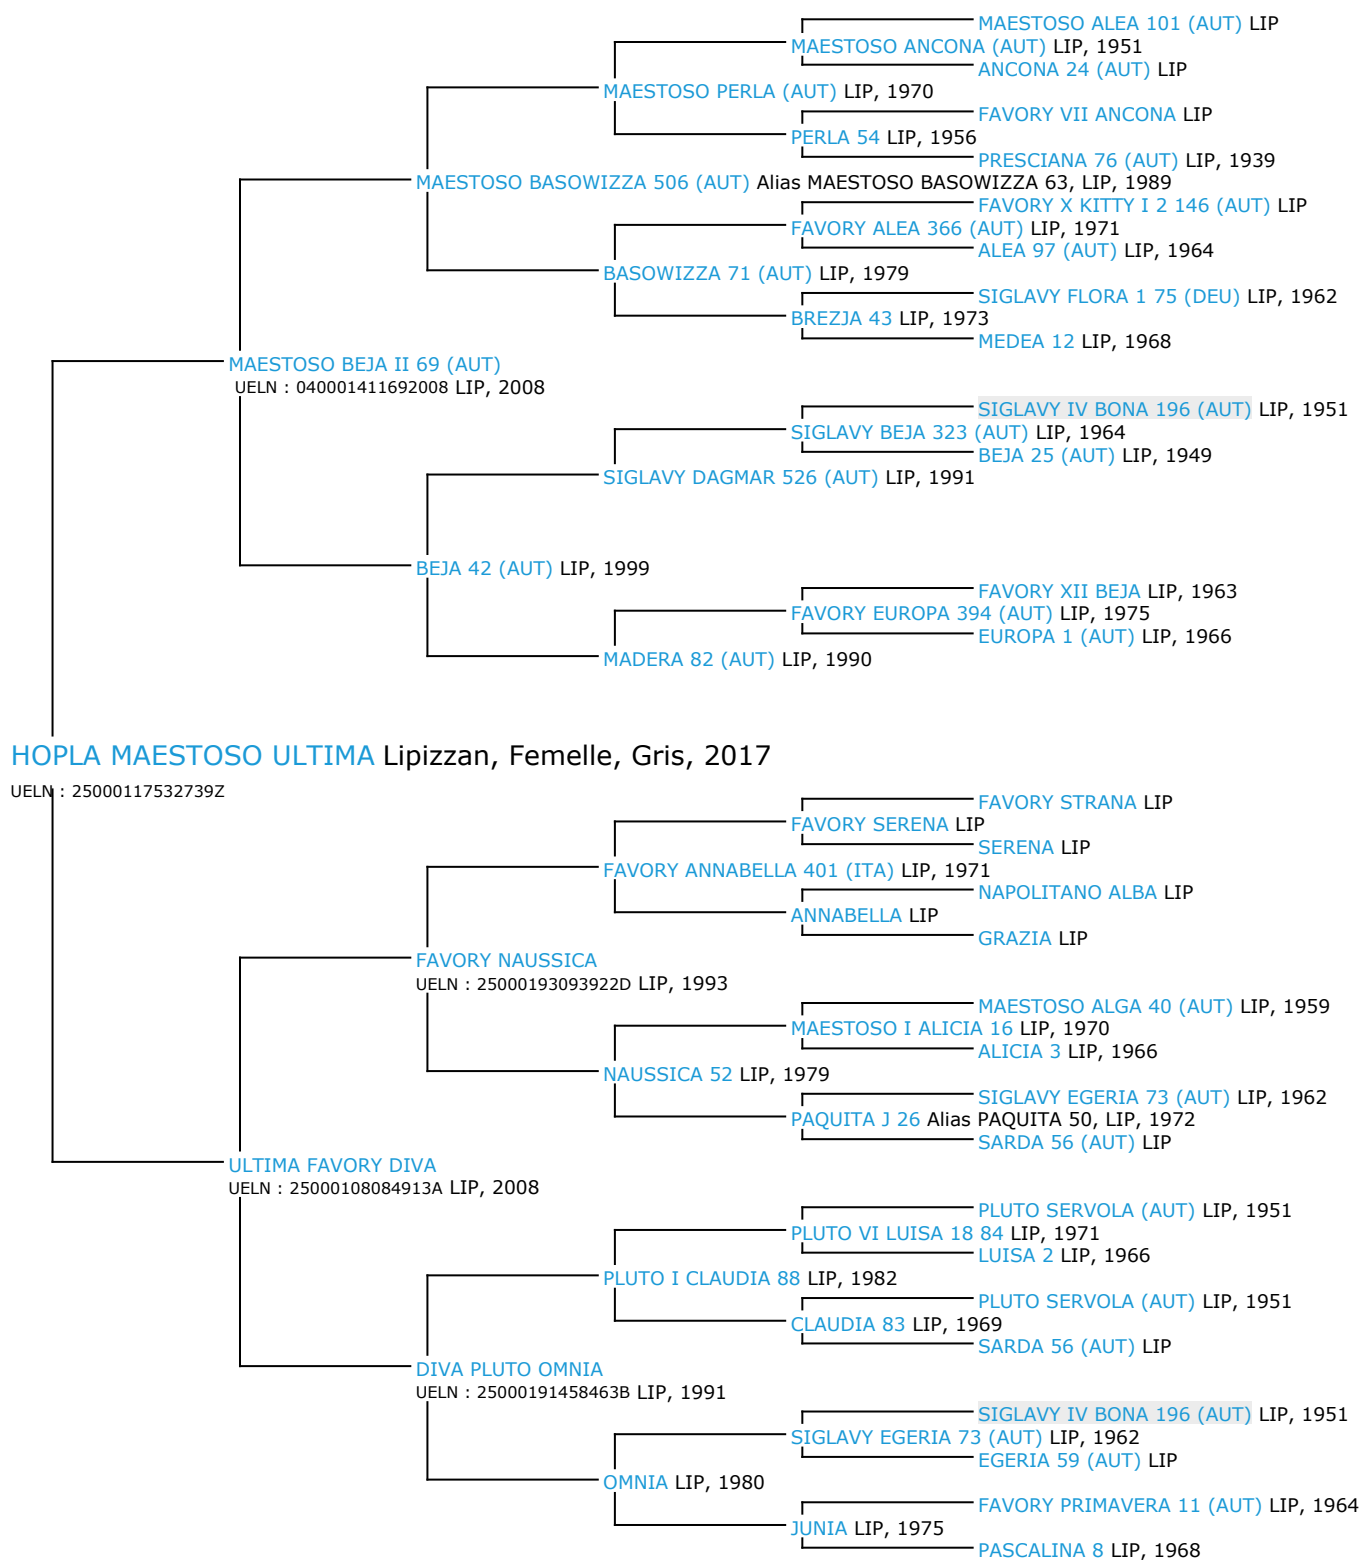

# Pedigree 5 générations

## HOPLA MAESTOSO ULTIMA

Coefficient de consanguinité : 0.92%

Légende :  
 Ancêtre majeur de la population  
 Ancêtre commun