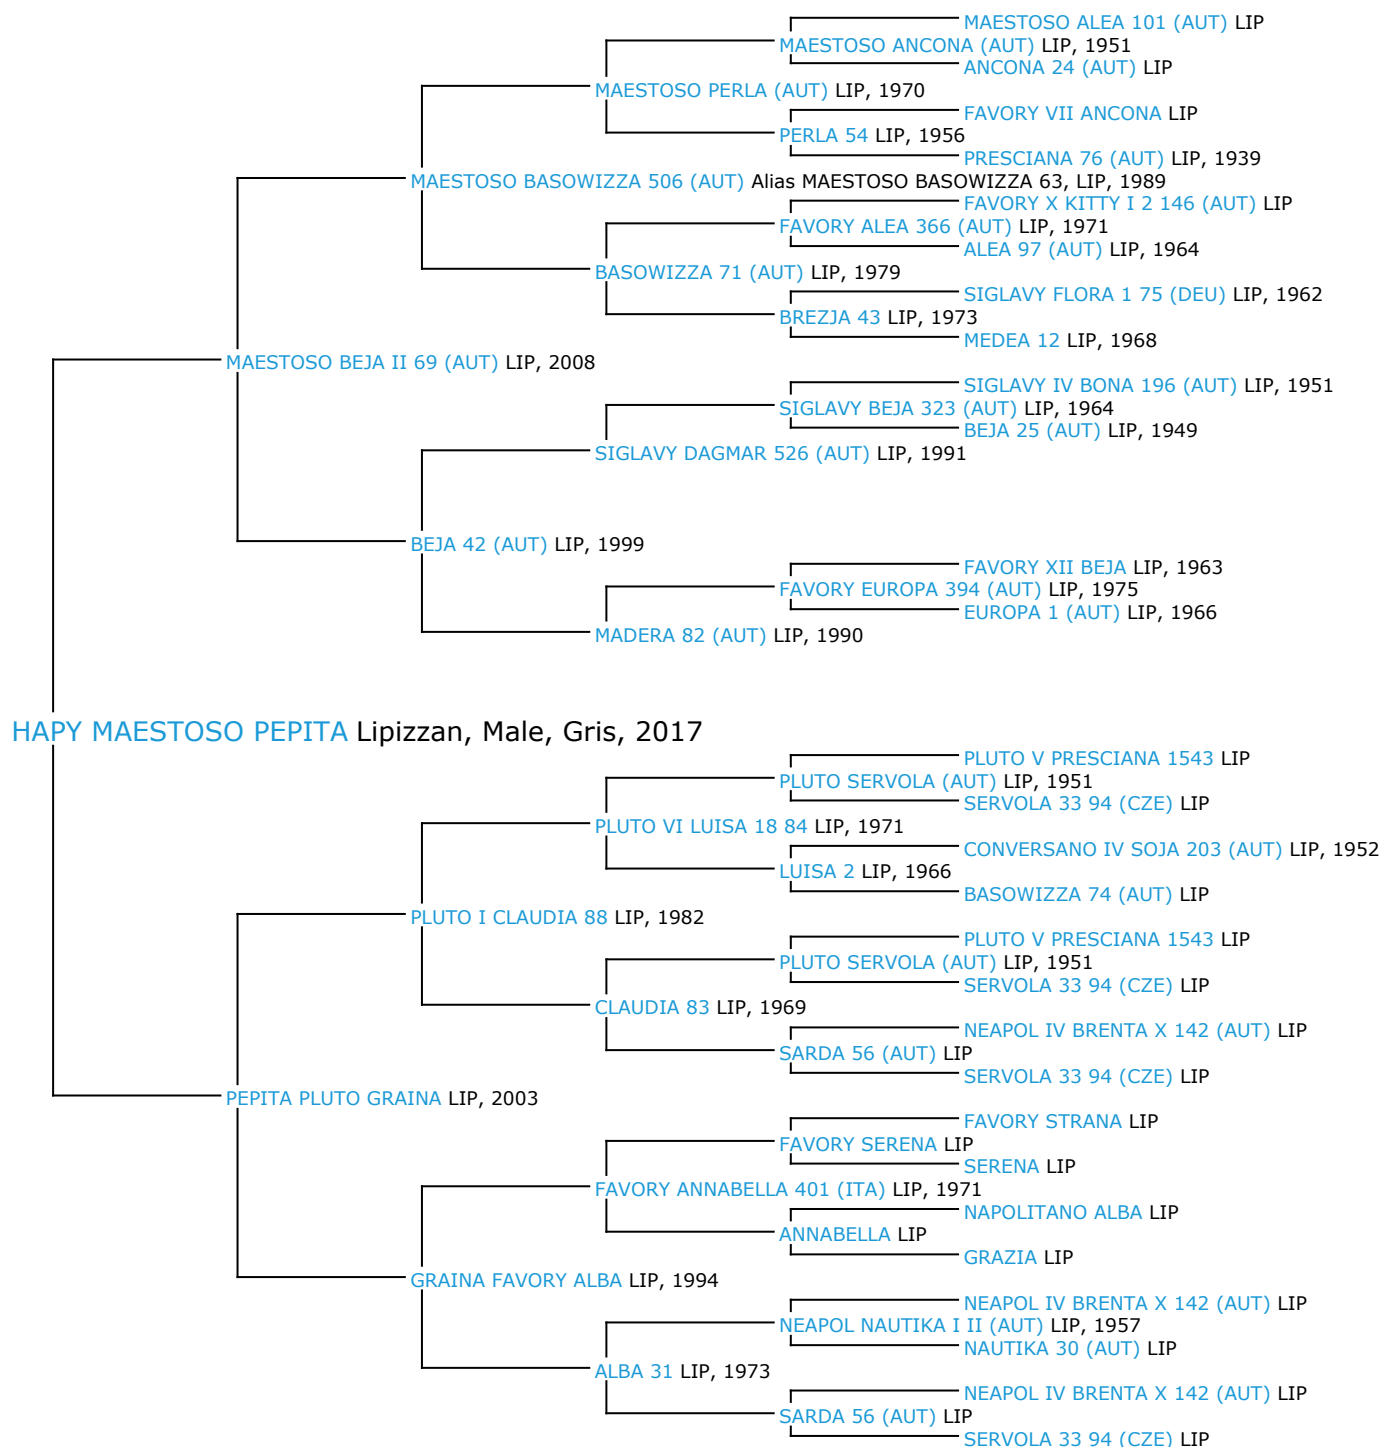

Pedigree 5 générations

HAPY MAESTOSO PEPITA

Ce cheval n'a pas d'ancêtres communs dans les 5 premières générations de sa généalogie, il est toutefois possible que son coefficient de consanguinité ne soit pas nul si des ancêtres communs existent au-delà de la 5ème génération

Coefficient de consanguinité : 0.49%

Légende :

Ancêtre majeur de la population

Ancêtre commun