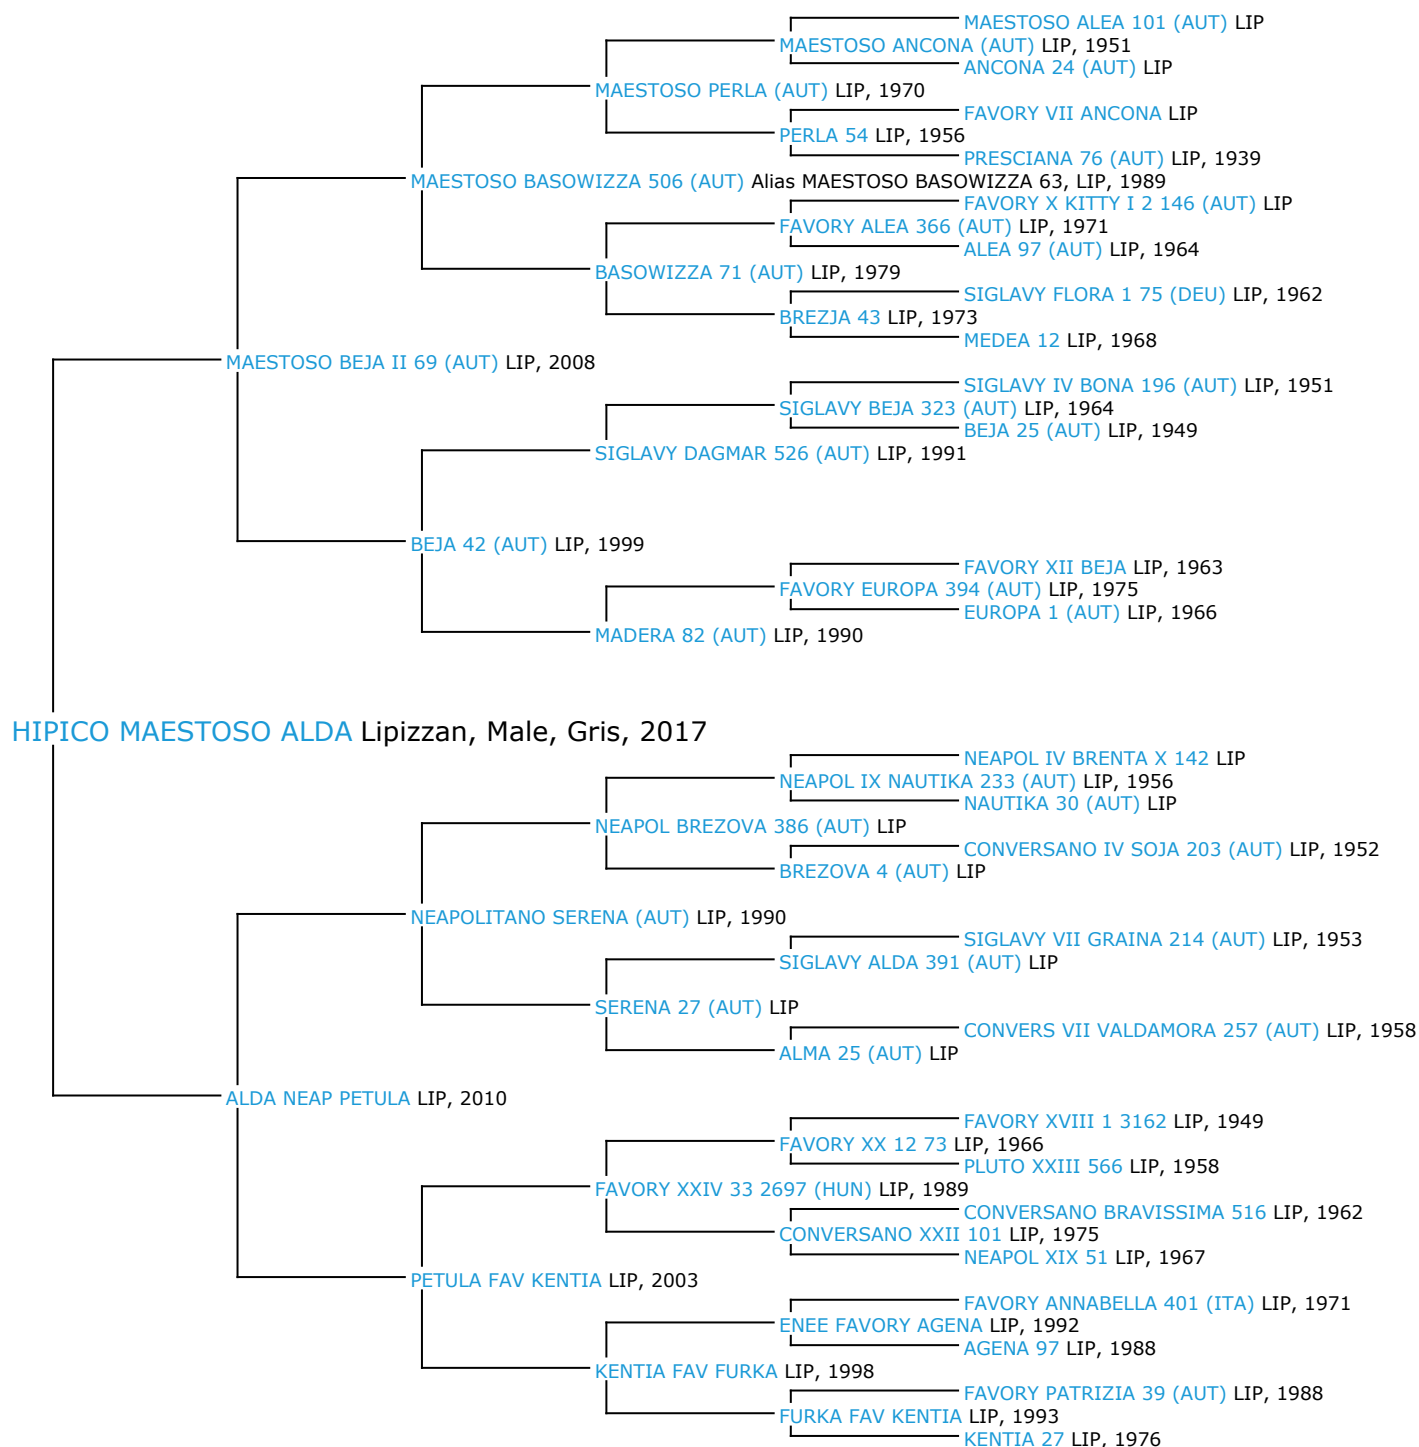

Pedigree 5 générations

HIPICO MAESTOSO ALDA

Ce cheval n'a pas d'ancêtres communs dans les 5 premières générations de sa généalogie, il est toutefois possible que son coefficient de consanguinité ne soit pas nul si des ancêtres communs existent au-delà de la 5ème génération

Coefficient de consanguinité : 0.56%

Légende :

Ancêtre majeur de la population

Ancêtre commun