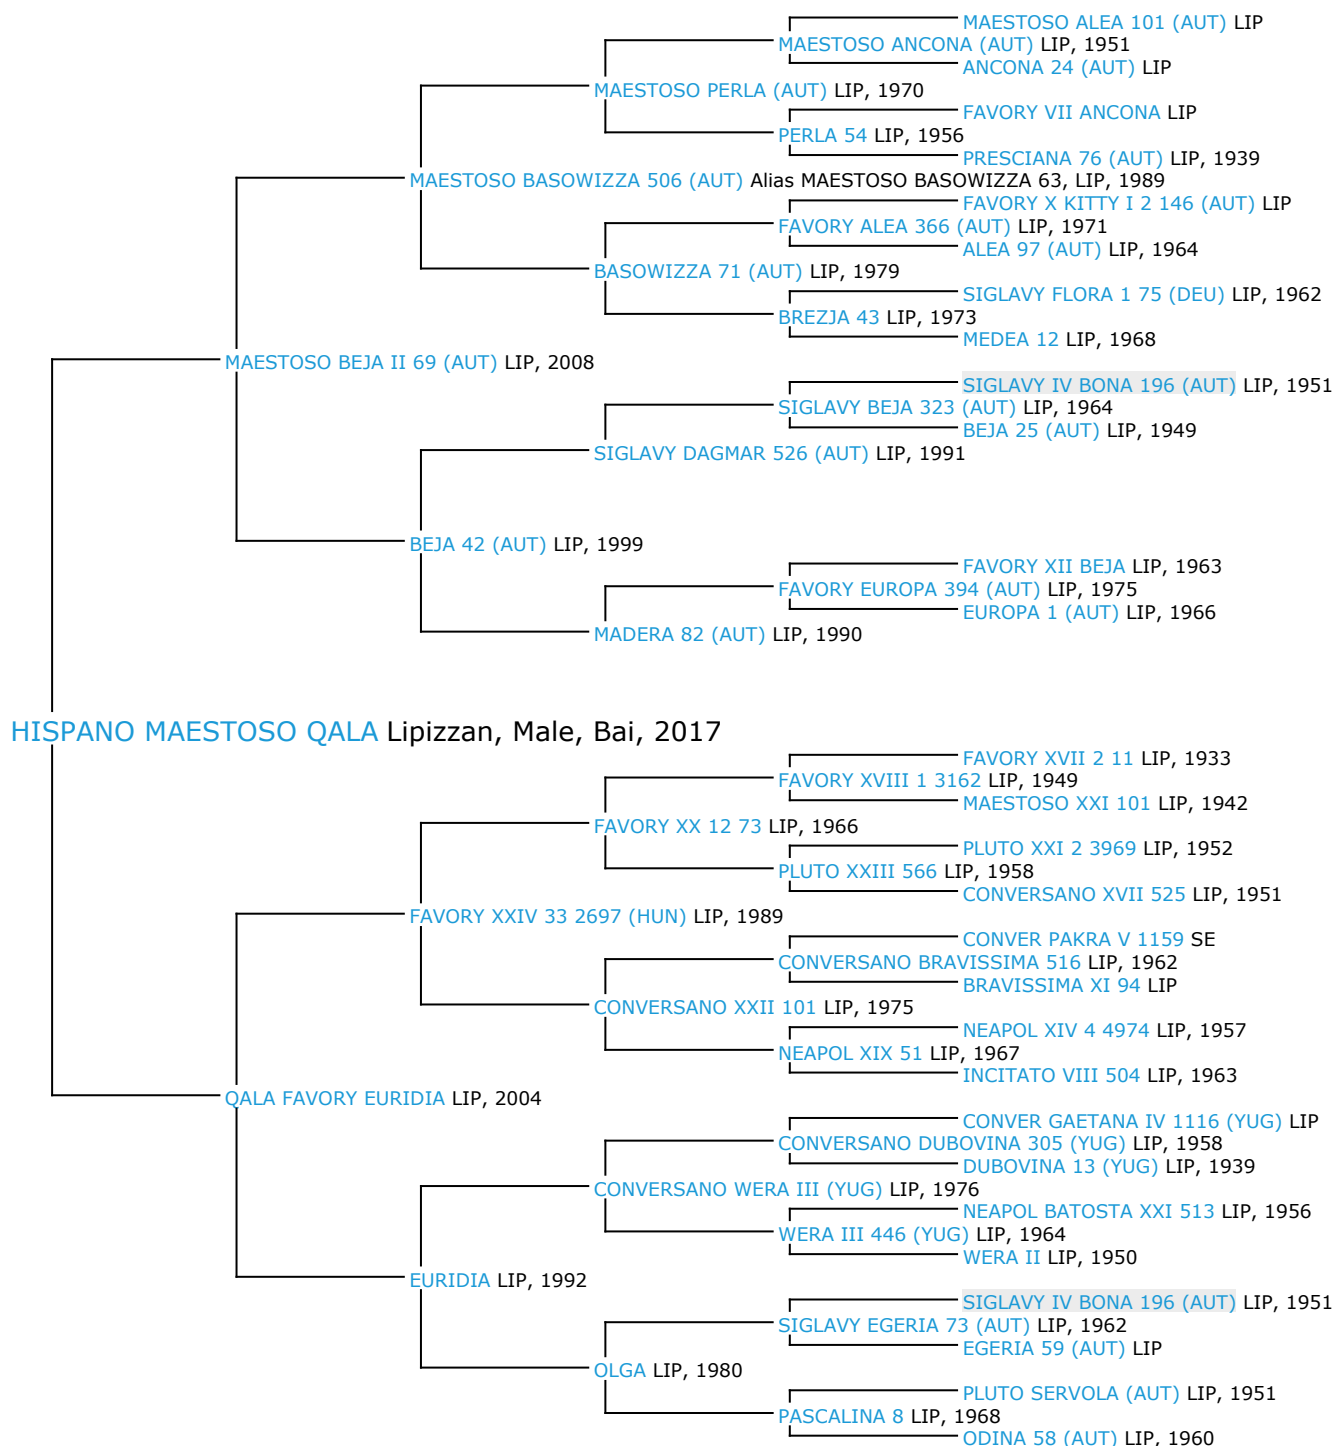

## Pedigree 5 générations

### HISPANO MAESTOSO QALA

Coefficient de consanguinité : 0.33%

Légende :

Ancêtre majeur de la population

Ancêtre commun