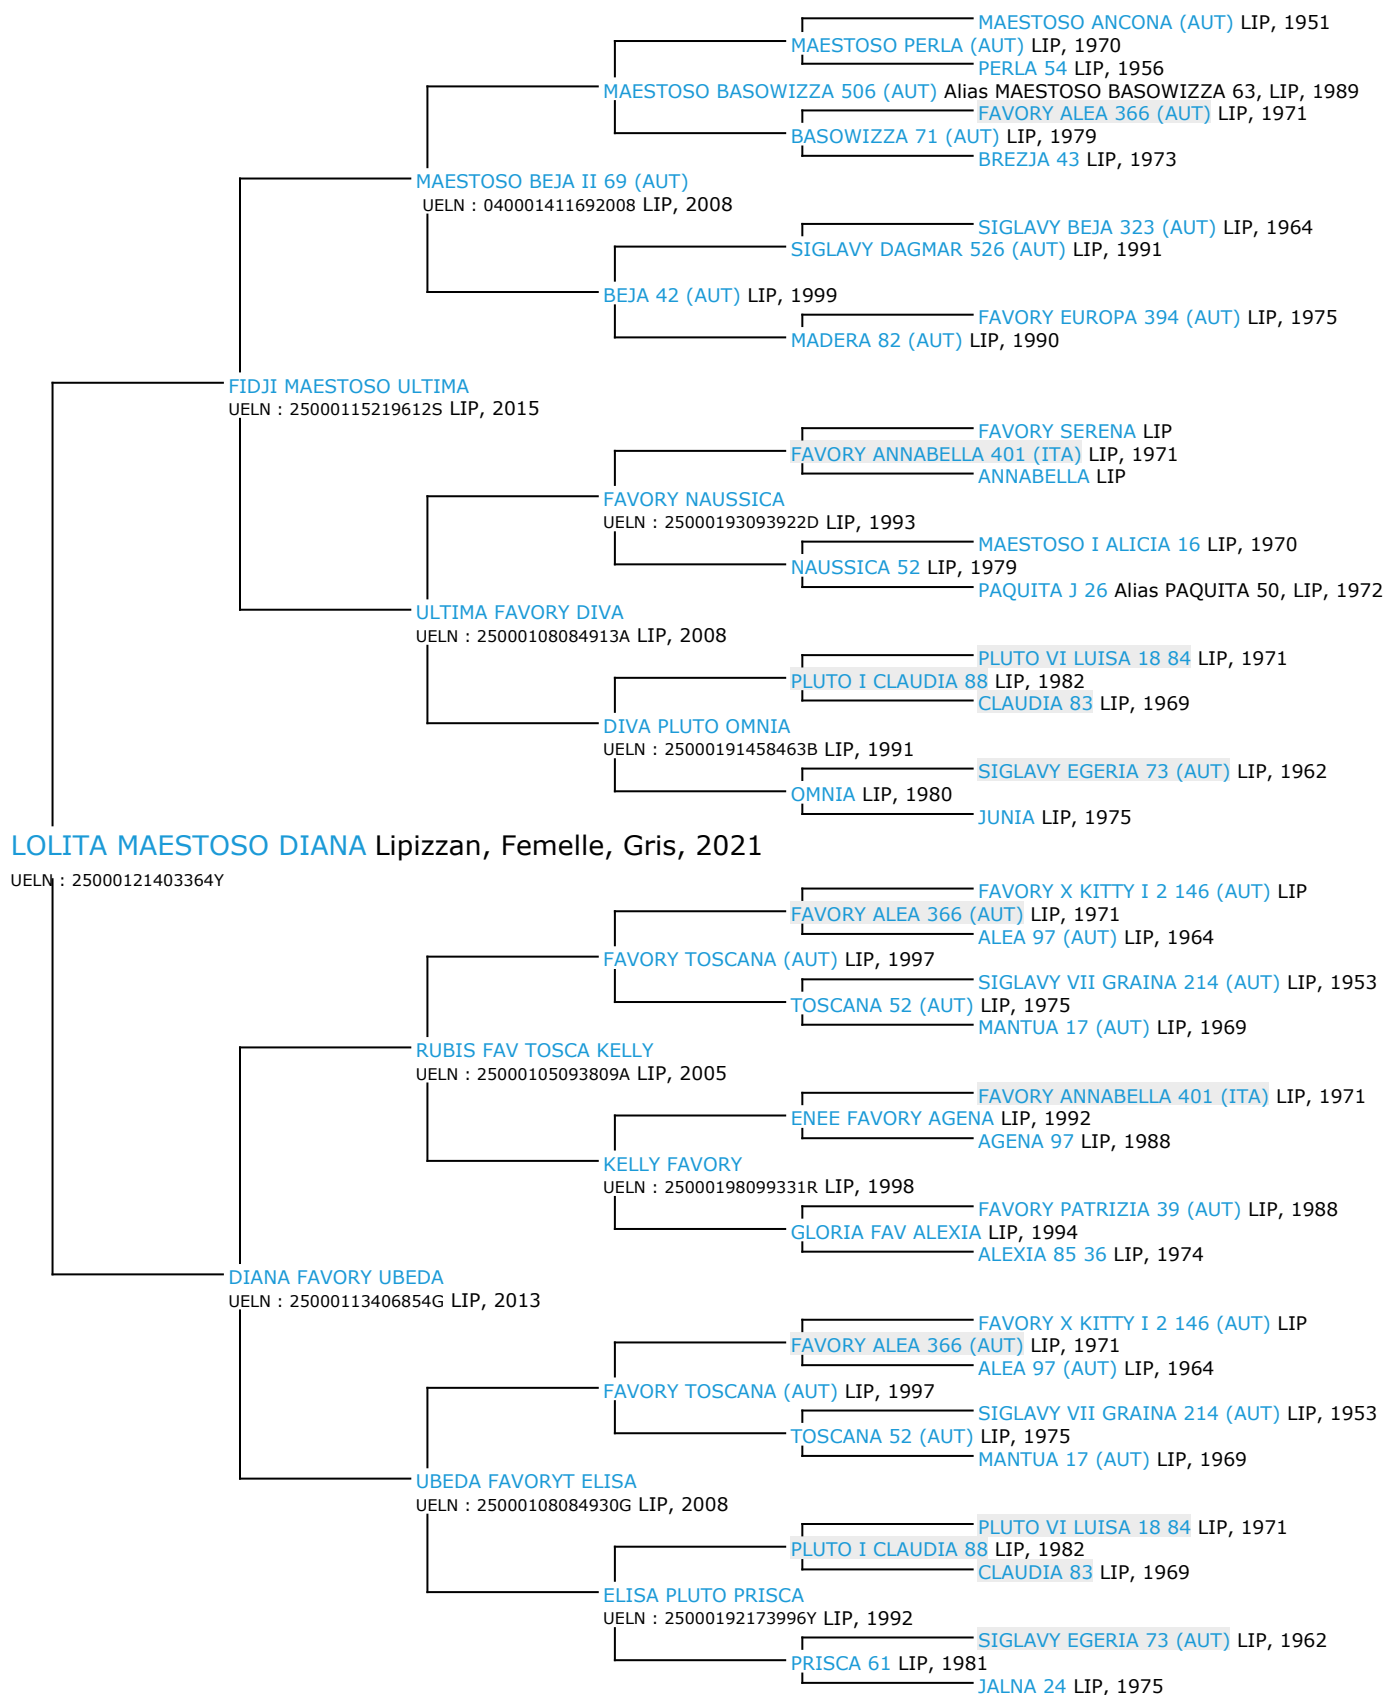

Pedigree 5 générations

LOLITA MAESTOSO DIANA

Coefficient de consanguinité : 0%

Légende :
Ancêtre majeur de la population
Ancêtre commun