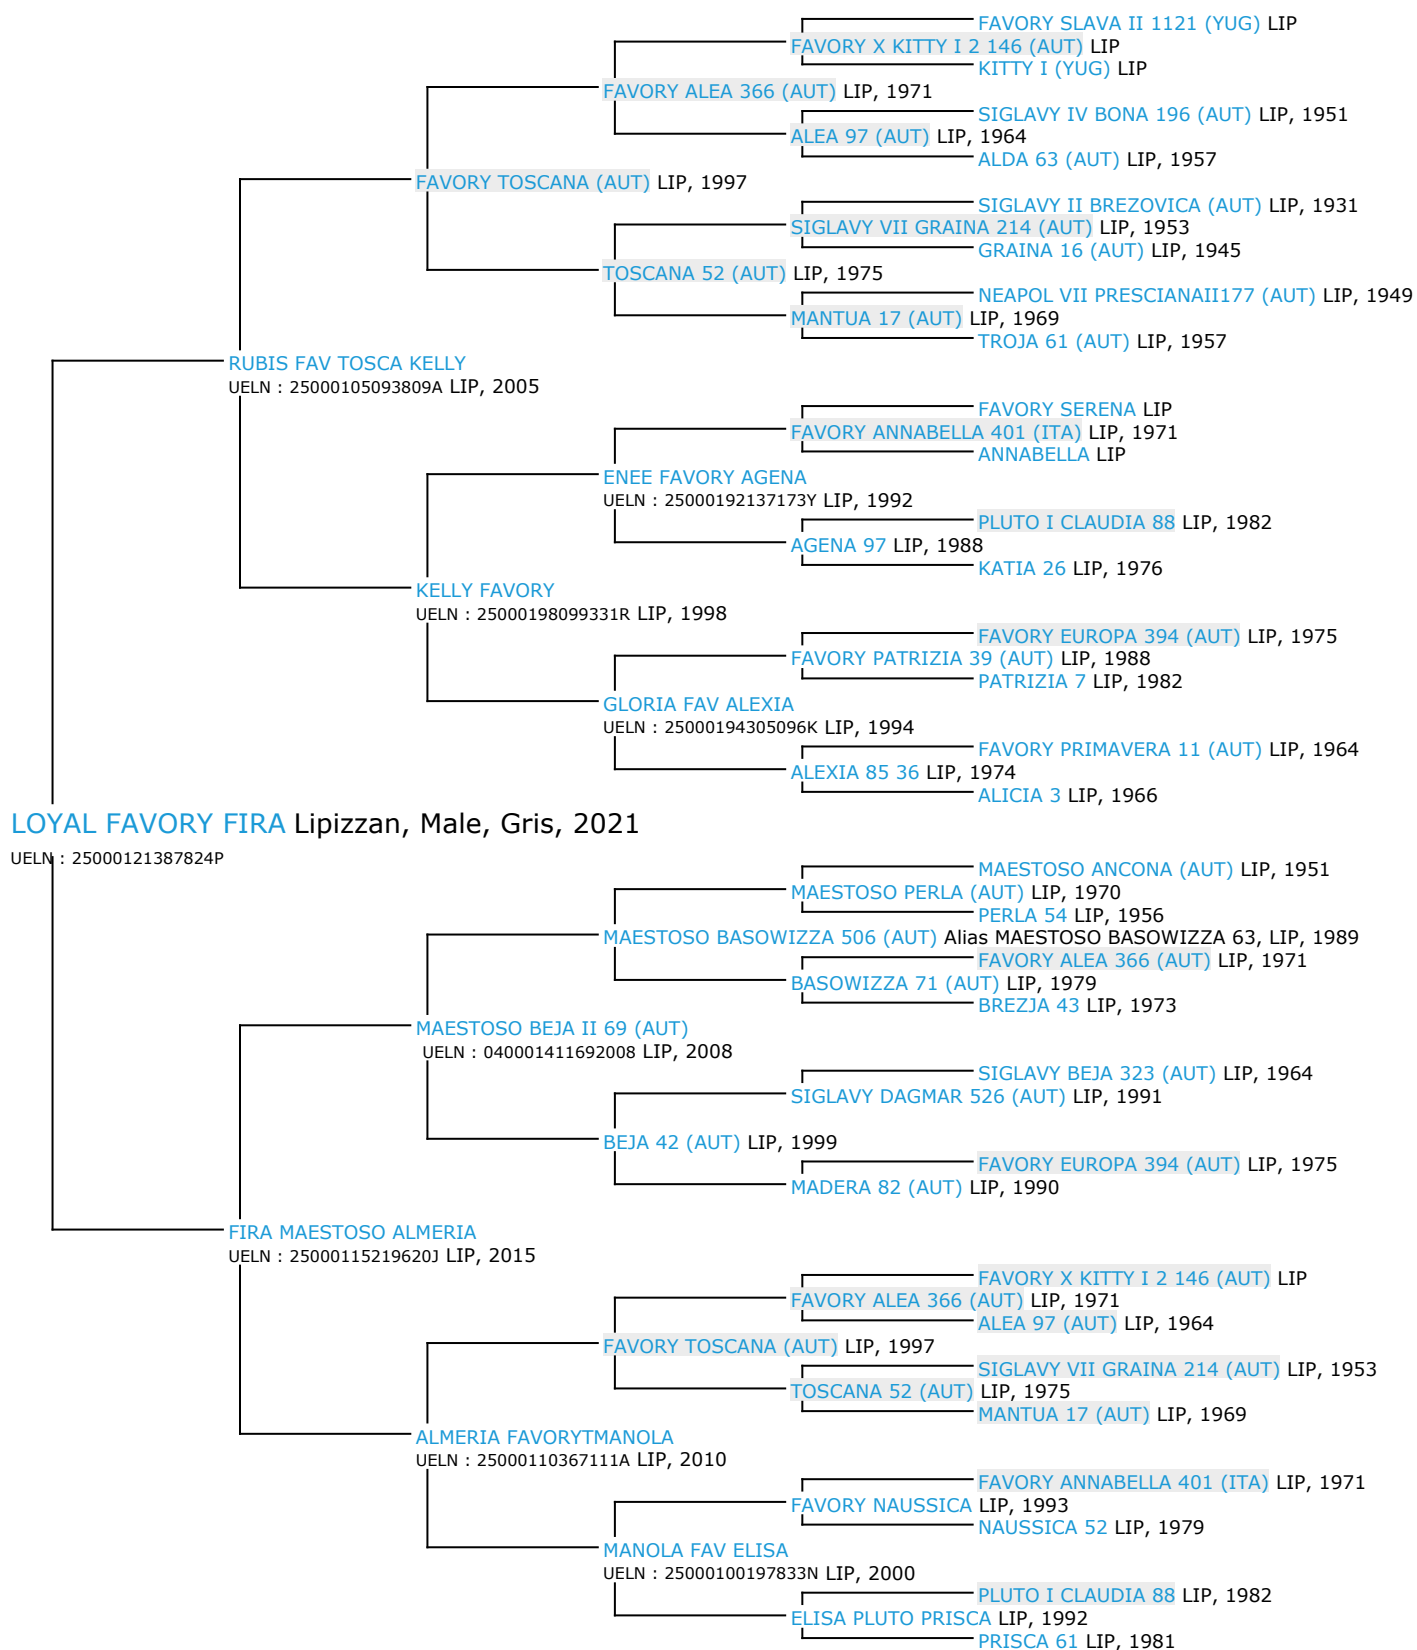

Pedigree 5 générations

LOYAL FAVORY FIRA

Coefficient de consanguinité : 0%

Légende :
Ancêtre majeur de la population
Ancêtre commun