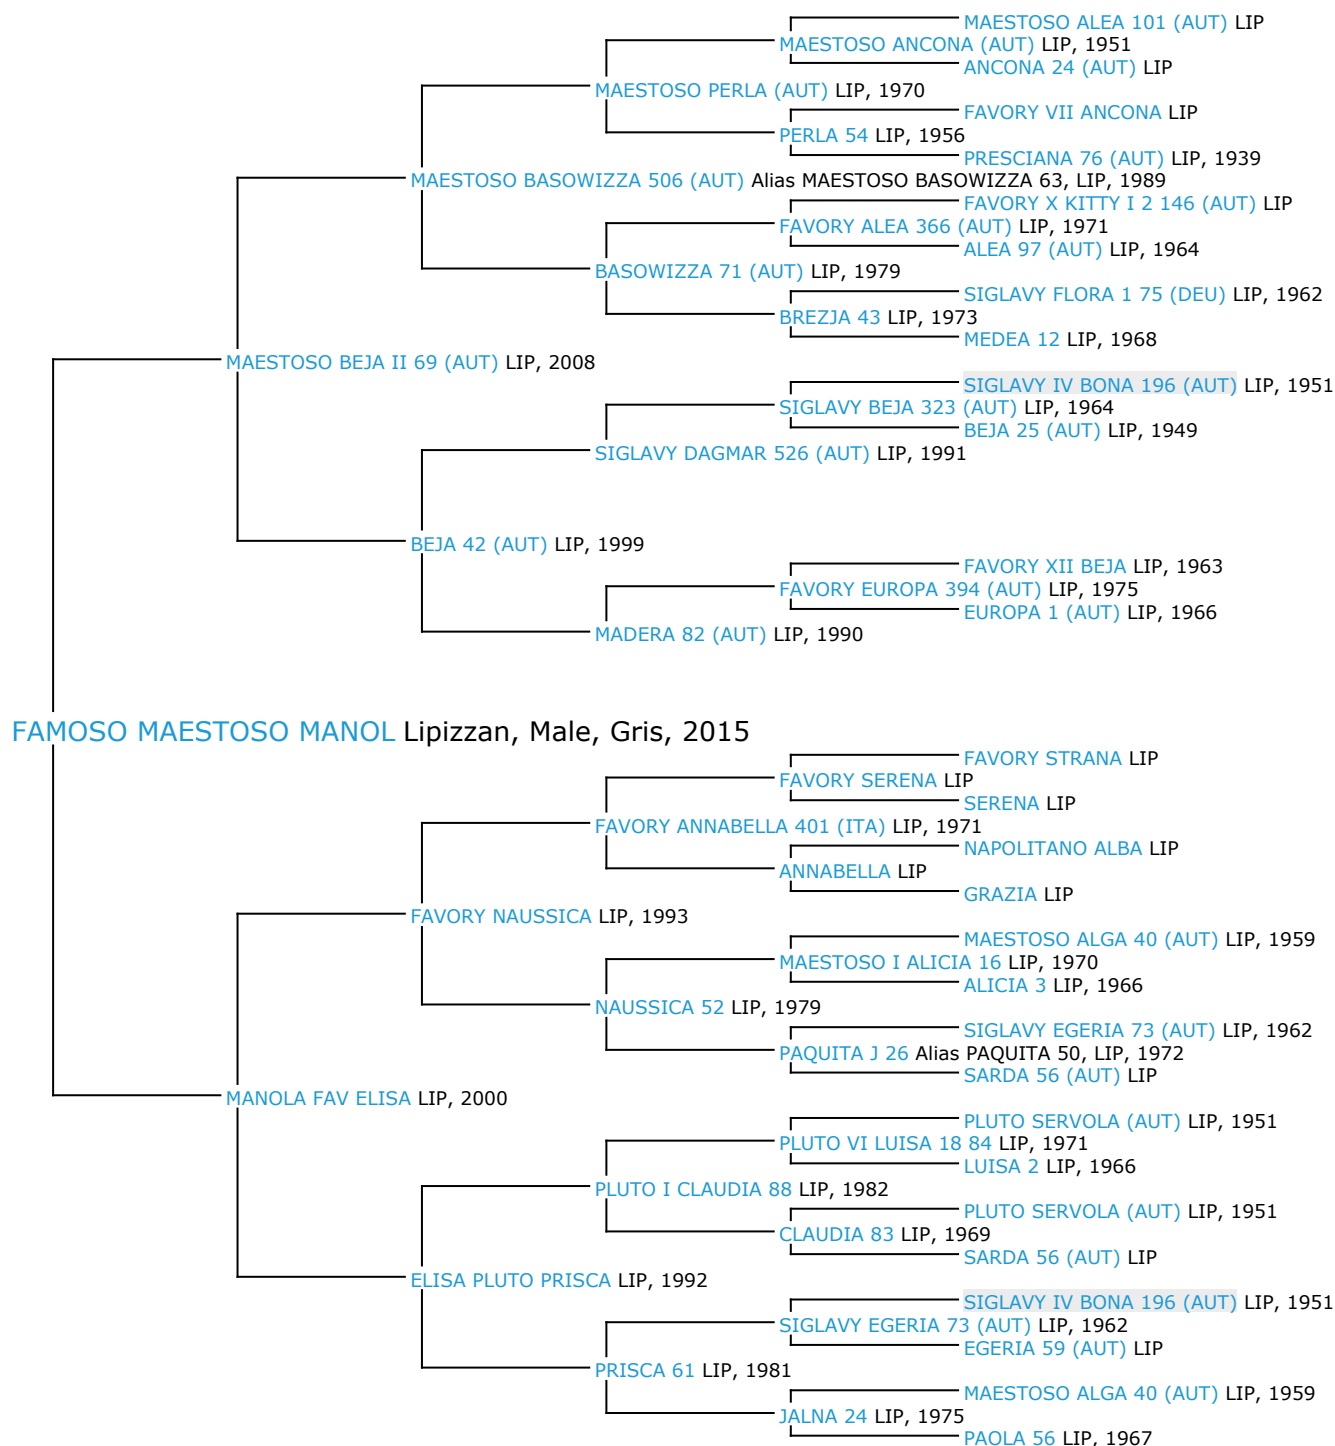

Pedigree 5 générations FAMOSO MAESTOSO MANOL

Coefficient de consanguinité : 0.93%

Légende :

Ancêtre majeur de la population

Ancêtre commun