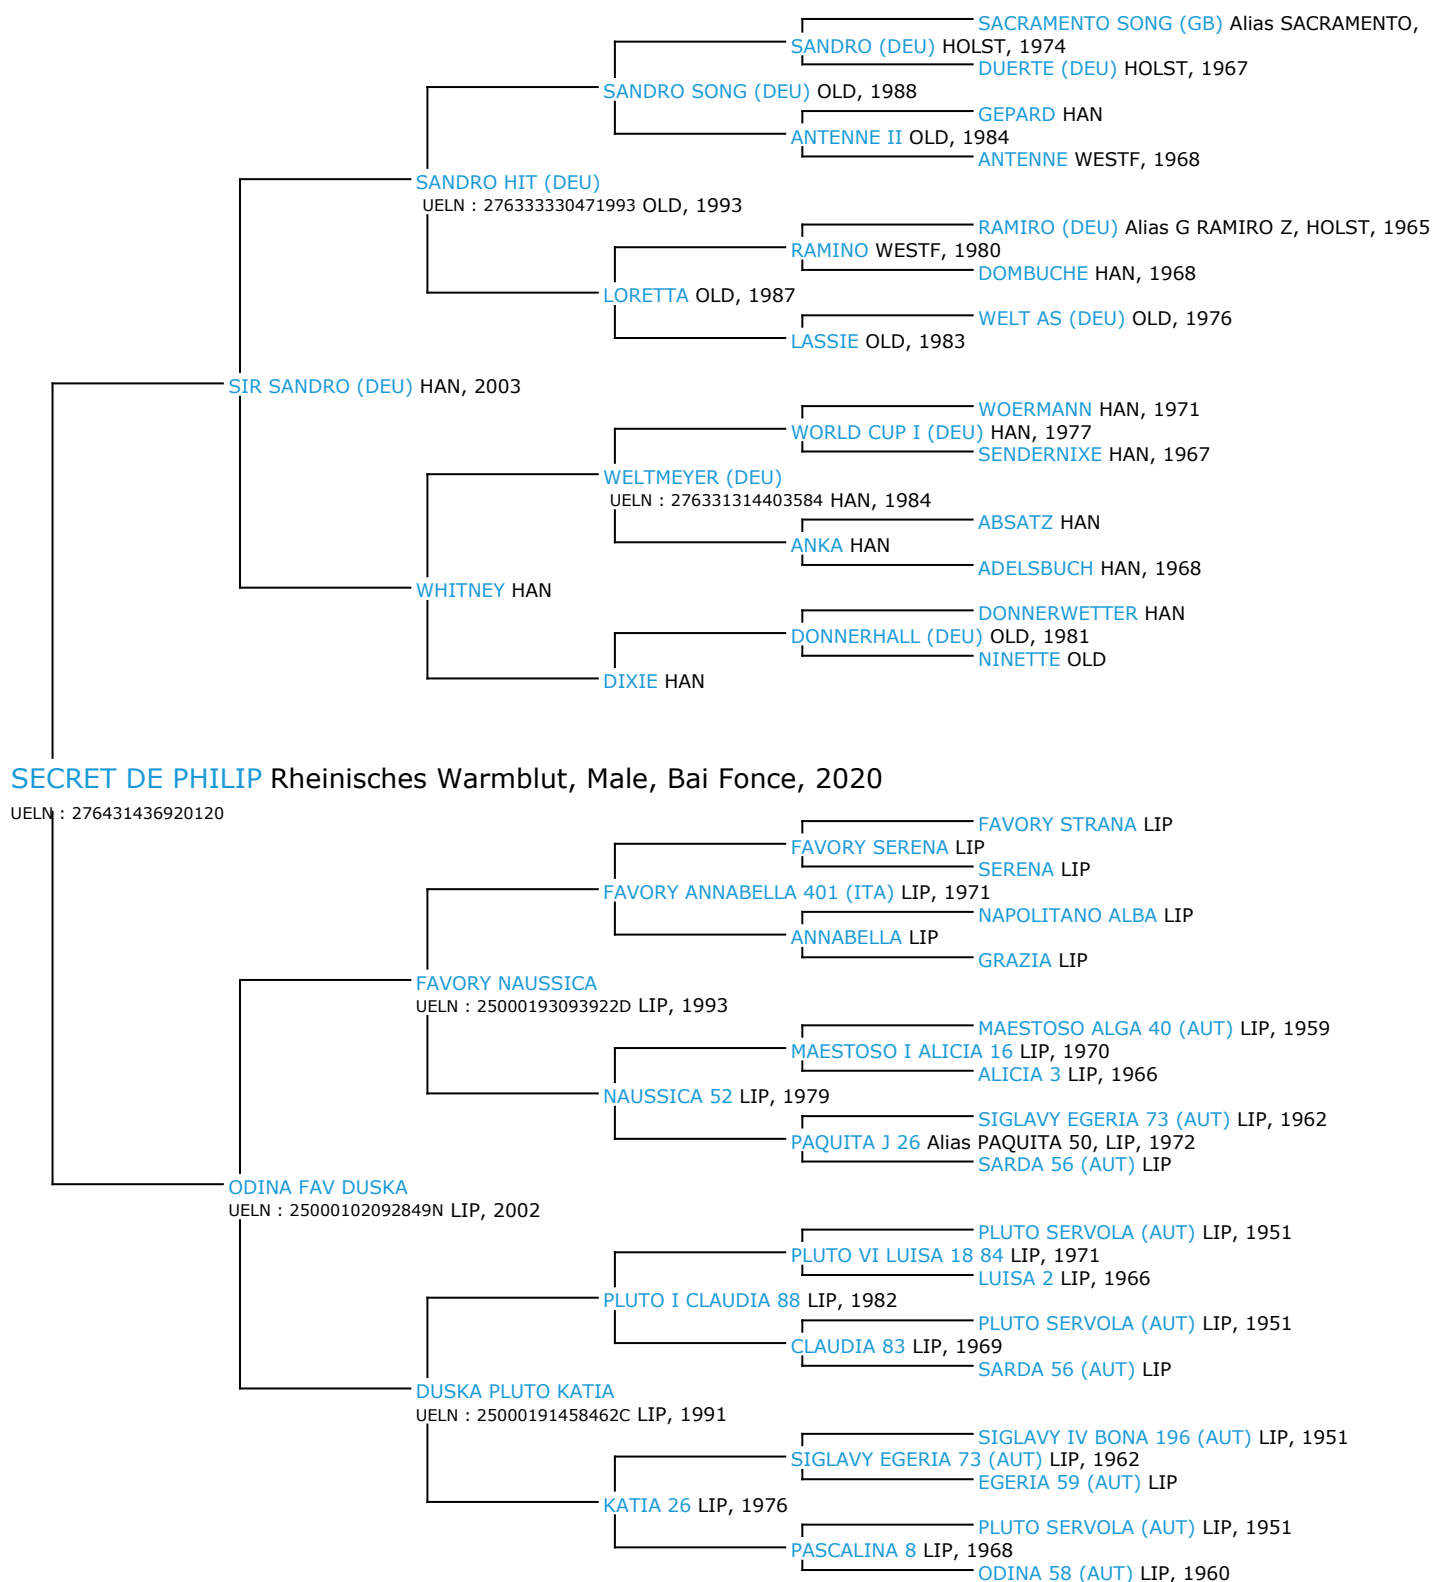

Pedigree 5 générations

SECRET DE PHILIP

Coefficient de consanguinité : 0%

Légende :
Ancêtre majeur de la population
Ancêtre commun

Ce cheval n'a pas d'ancêtres communs dans les 5 premières générations de sa généalogie, il est toutefois possible que son coefficient de consanguinité ne soit pas nul si des ancêtres communs existent au-delà de la 5ème génération