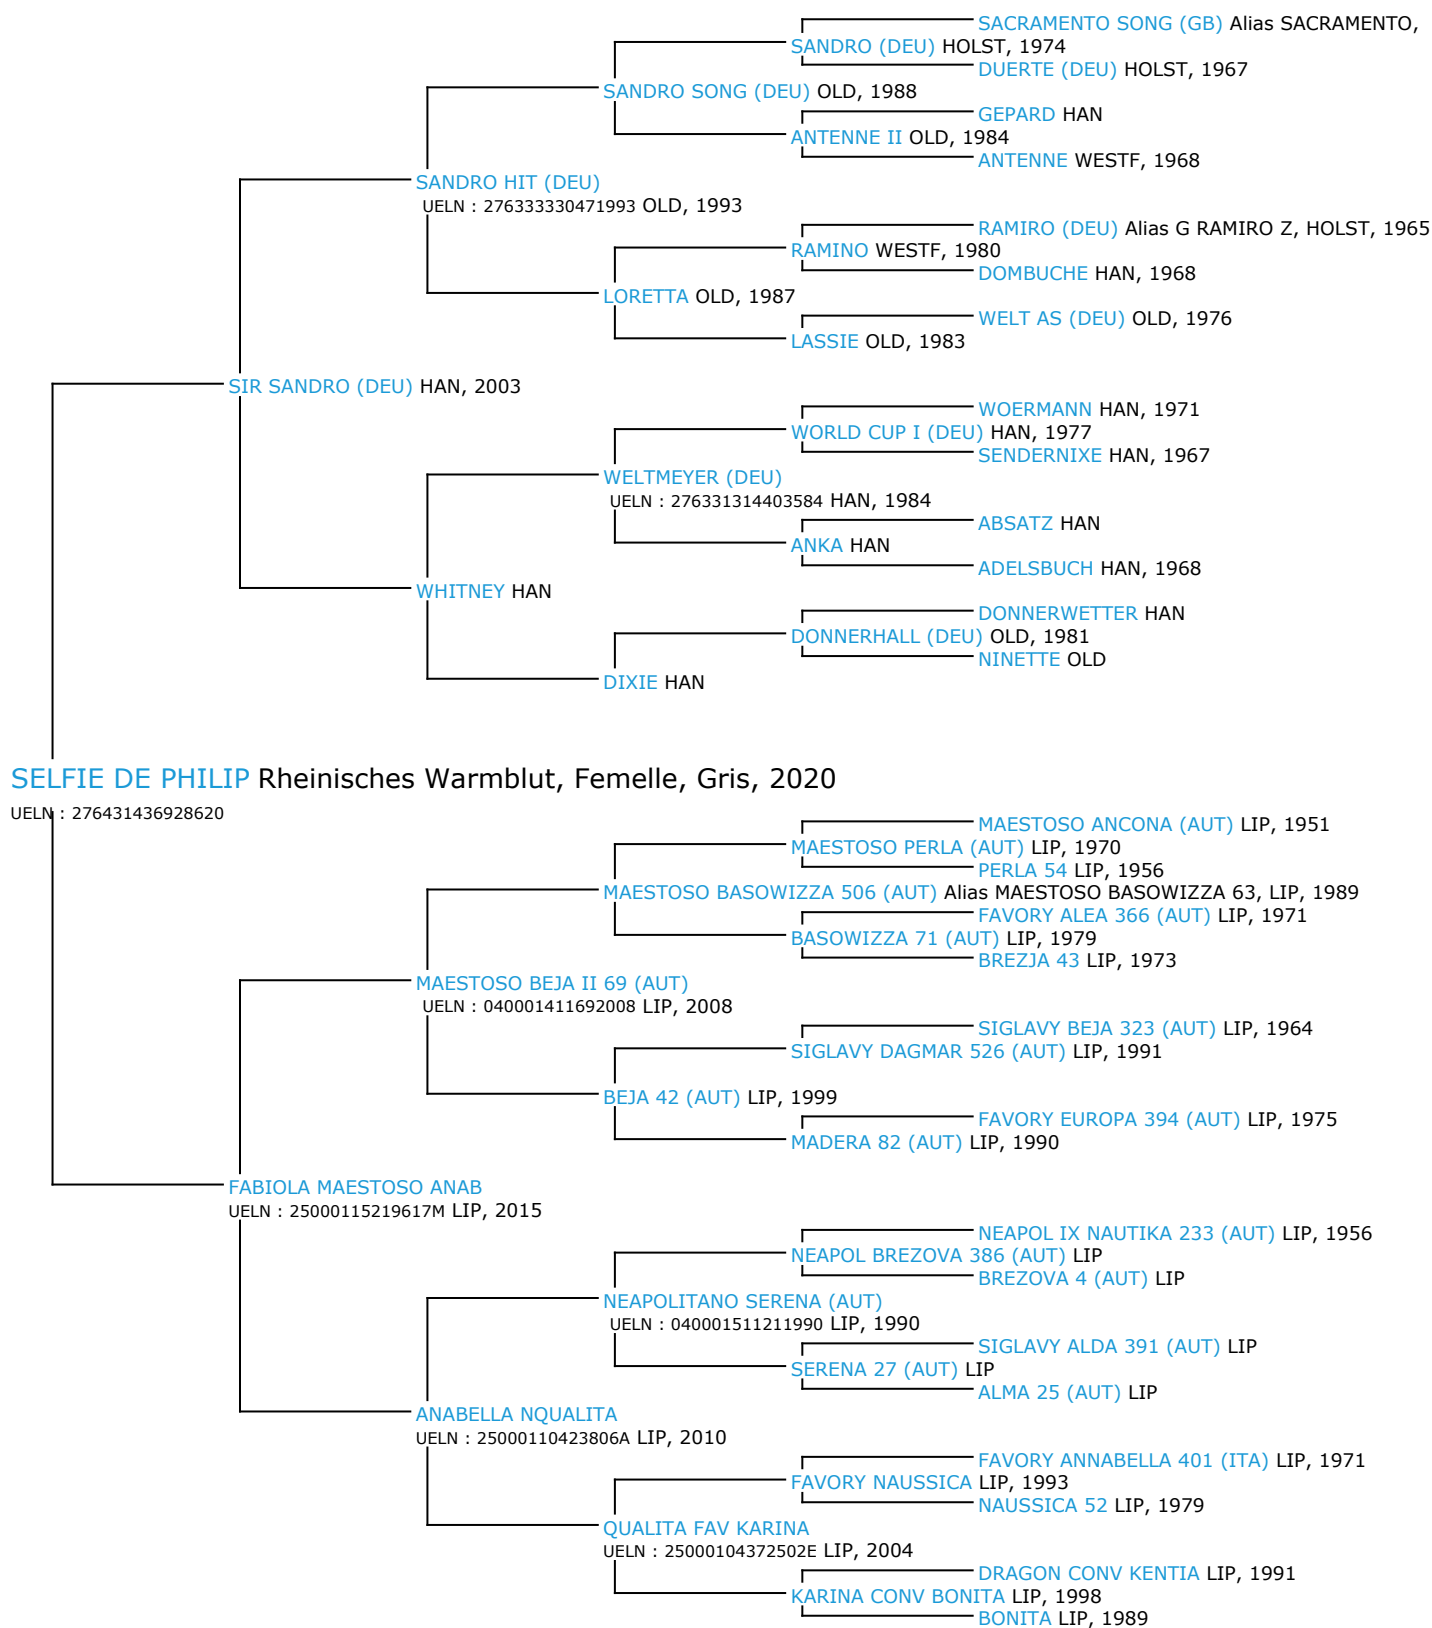

Pedigree 5 générations

SELFIE DE PHILIP

Coefficient de consanguinité : 0%

Légende :
 Ancêtre majeur de la population
 Ancêtre commun

Ce cheval n'a pas d'ancêtres communs dans les 5 premières générations de sa généalogie, il est toutefois possible que son coefficient de consanguinité ne soit pas nul si des ancêtres communs existent au-delà de la 5ème génération