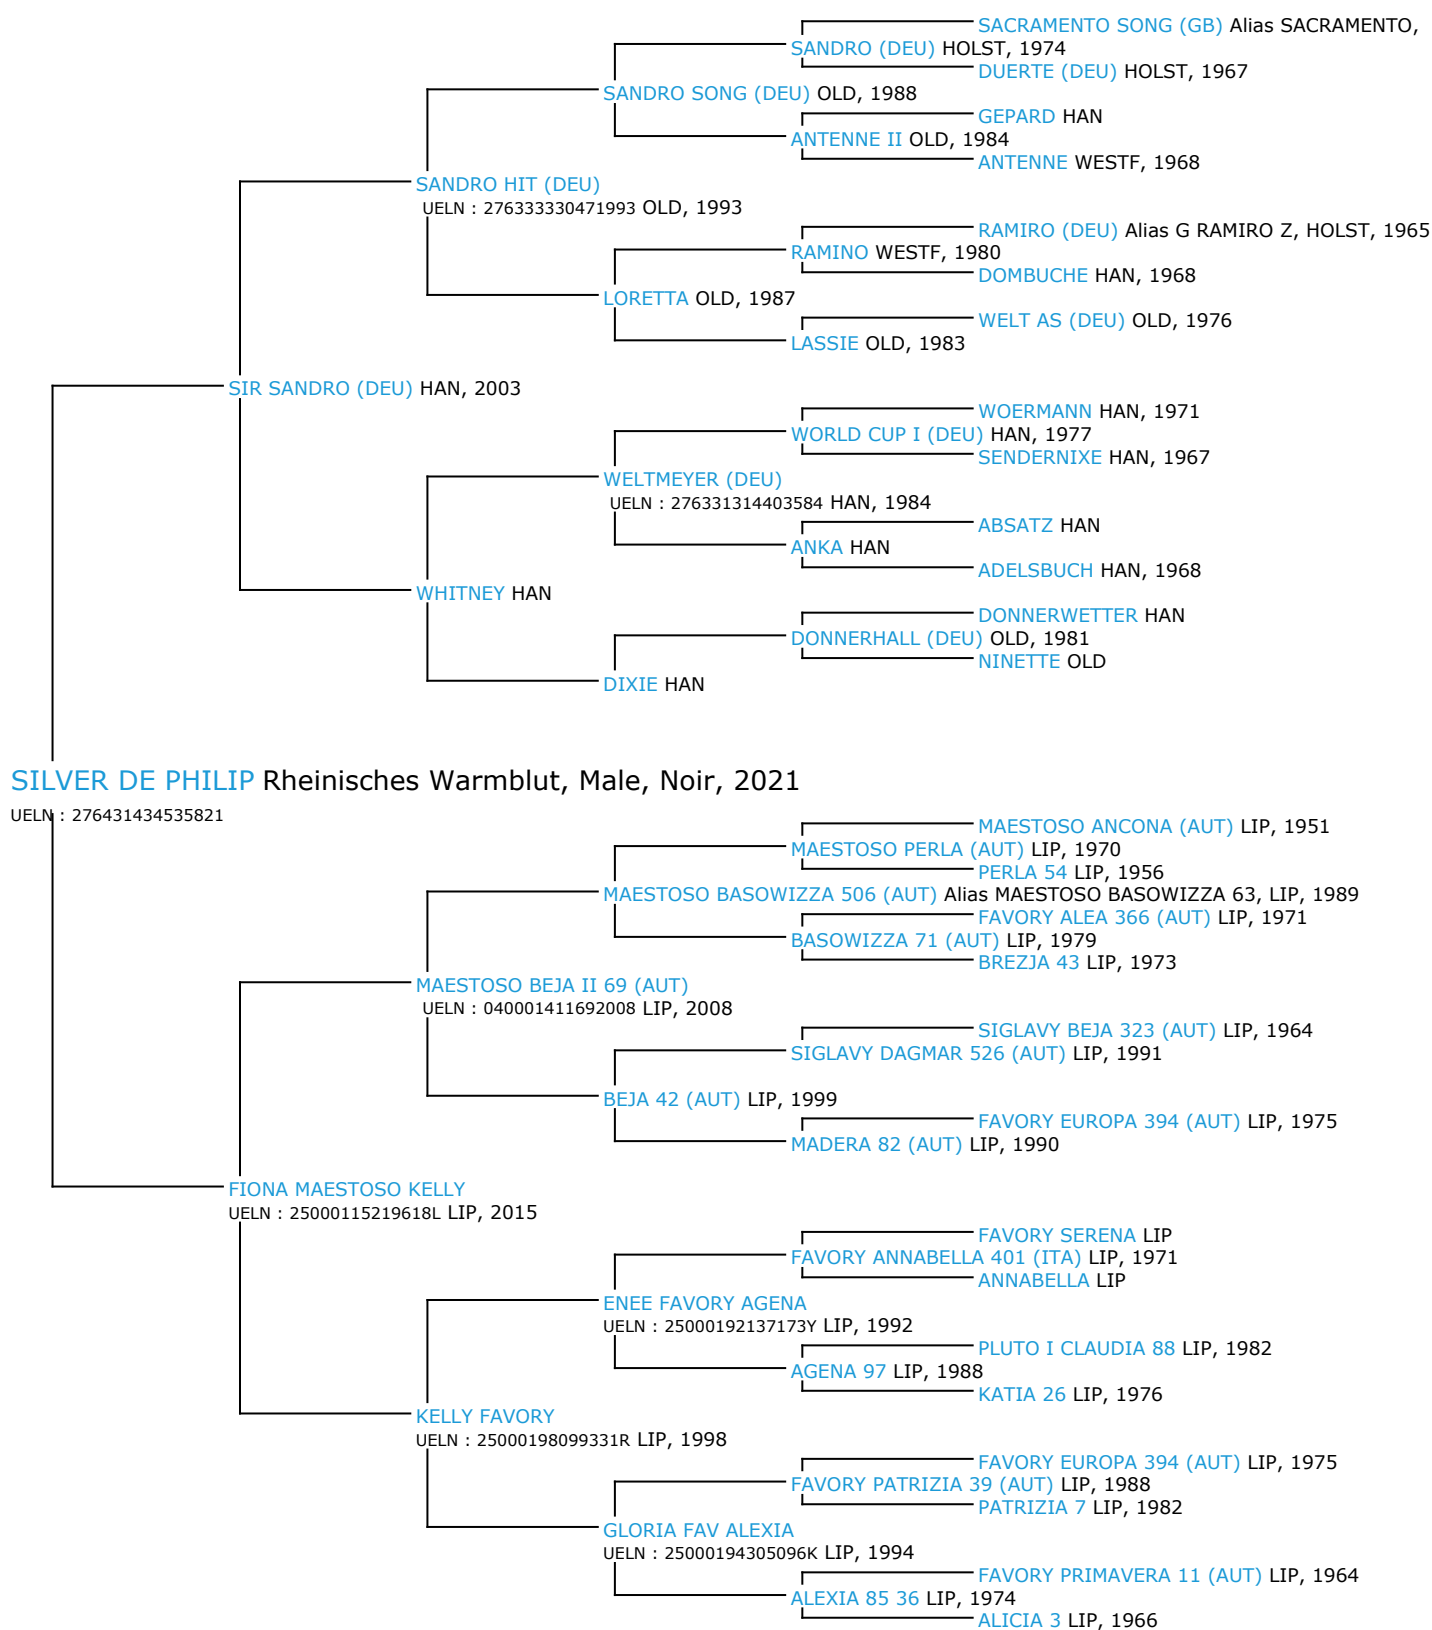

Pedigree 5 générations

SILVER DE PHILIP

Coefficient de consanguinité : 0%

Légende :
 Ancêtre majeur de la population
 Ancêtre commun

Ce cheval n'a pas d'ancêtres communs dans les 5 premières générations de sa généalogie, il est toutefois possible que son coefficient de consanguinité ne soit pas nul si des ancêtres communs existent au-delà de la 5ème génération