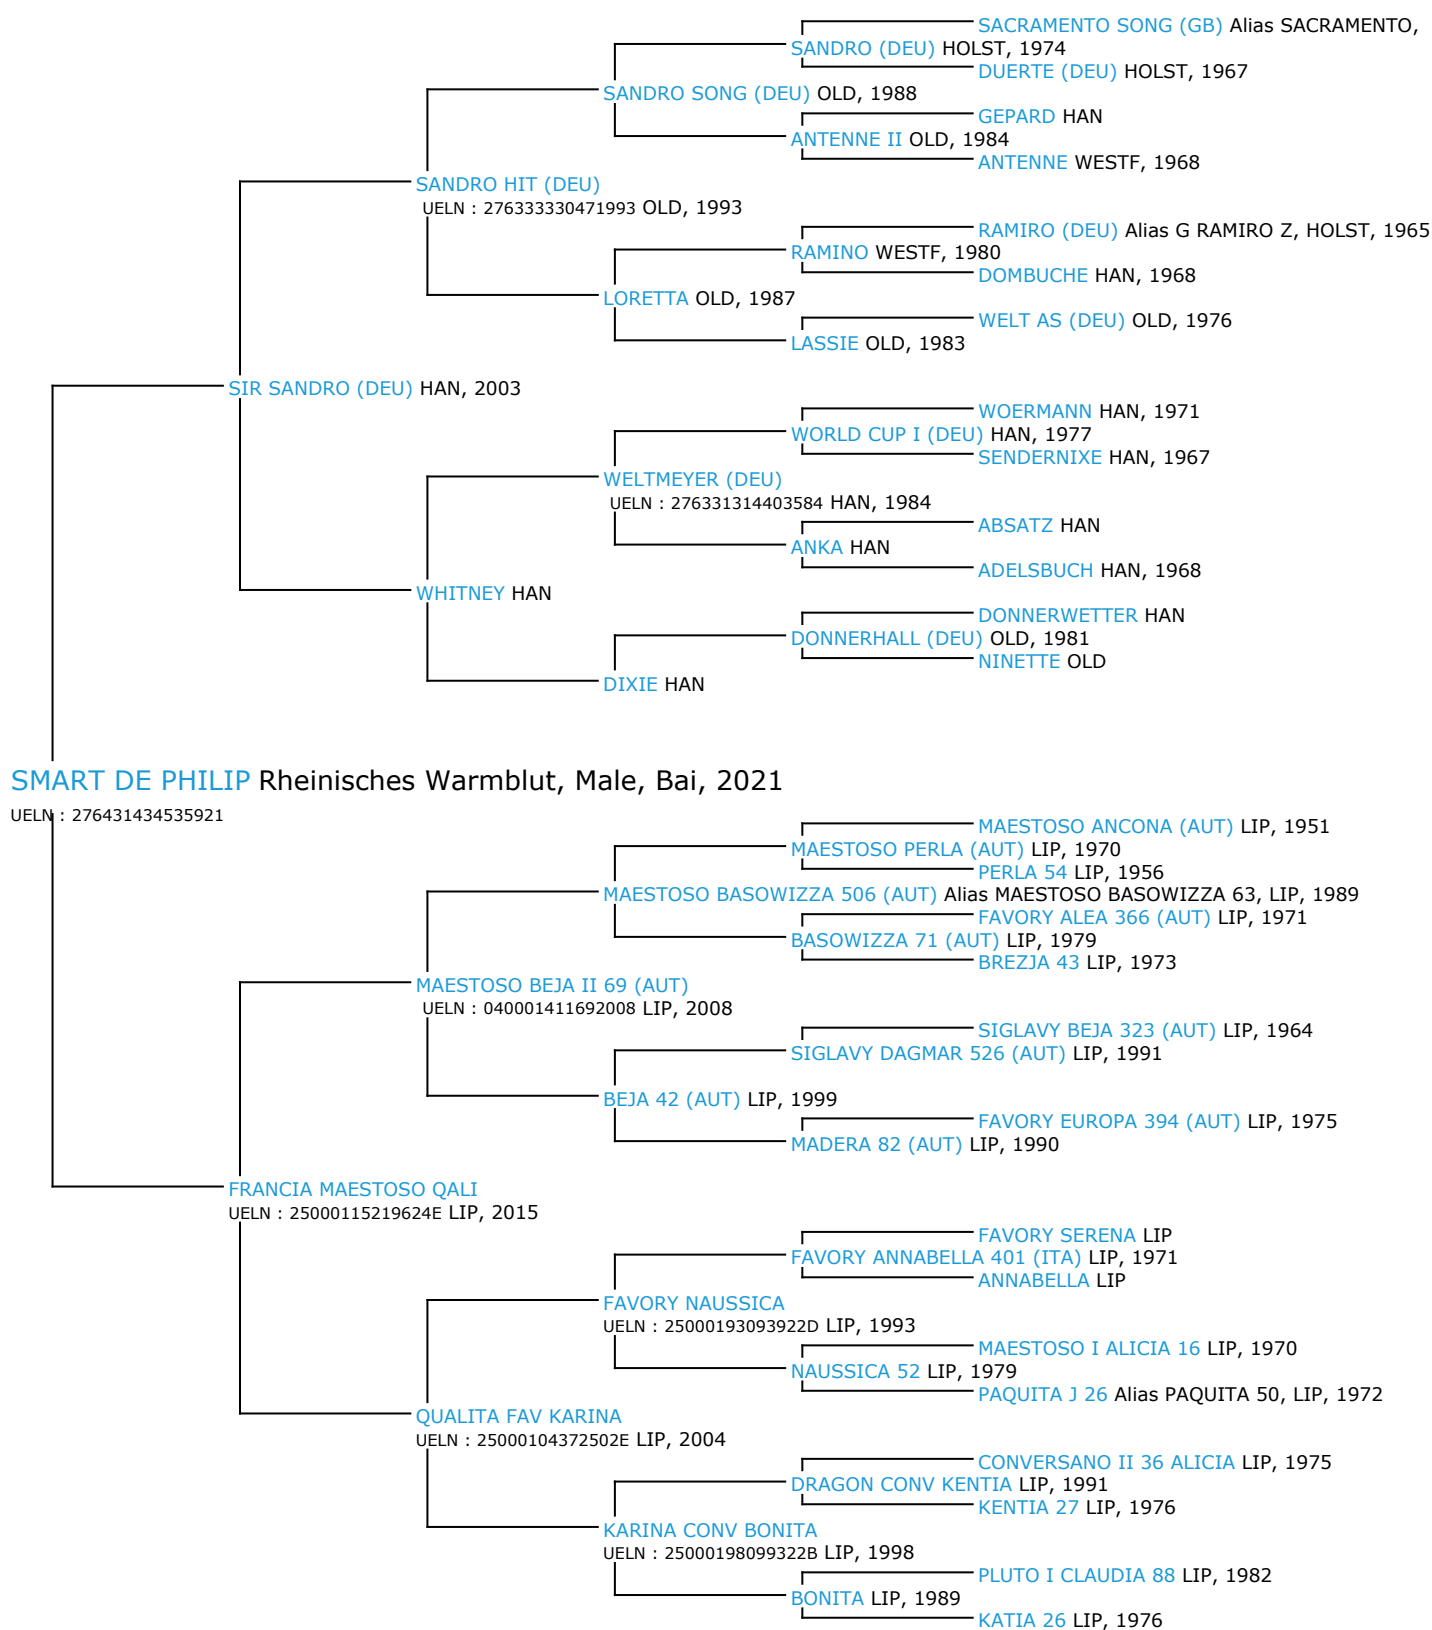

# Pedigree 5 générations

## SMART DE PHILIP

Coefficient de consanguinité : 0%

Légende :  
Ancêtre majeur de la population  
 Ancêtre commun

Ce cheval n'a pas d'ancêtres communs dans les 5 premières générations de sa généalogie, il est toutefois possible que son coefficient de consanguinité ne soit pas nul si des ancêtres communs existent au-delà de la 5ème génération