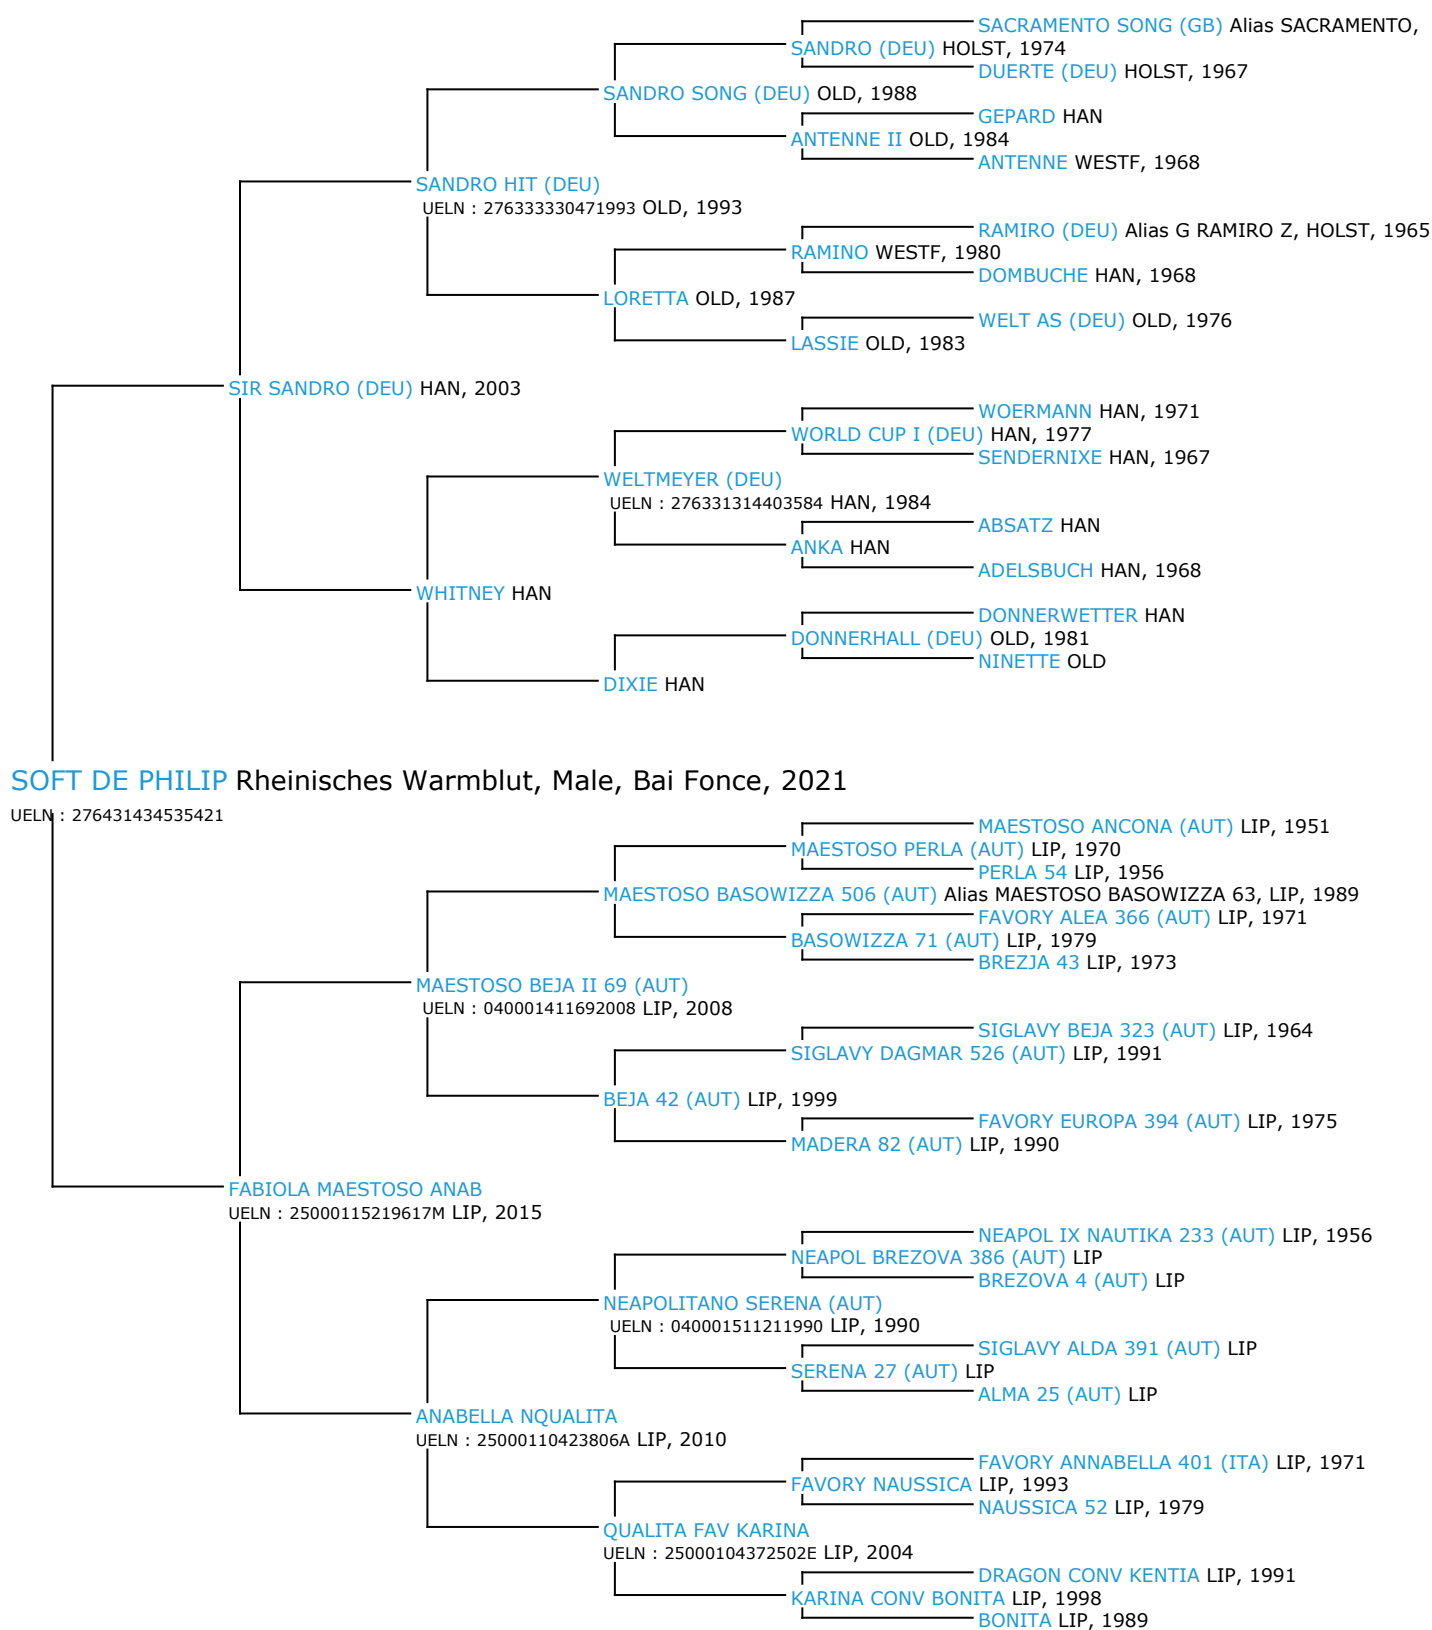

Pedigree 5 générations

SOFT DE PHILIP

Coefficient de consanguinité : 0%

Légende :
Ancêtre majeur de la population
 Ancêtre commun

Ce cheval n'a pas d'ancêtres communs dans les 5 premières générations de sa généalogie, il est toutefois possible que son coefficient de consanguinité ne soit pas nul si des ancêtres communs existent au-delà de la 5ème génération