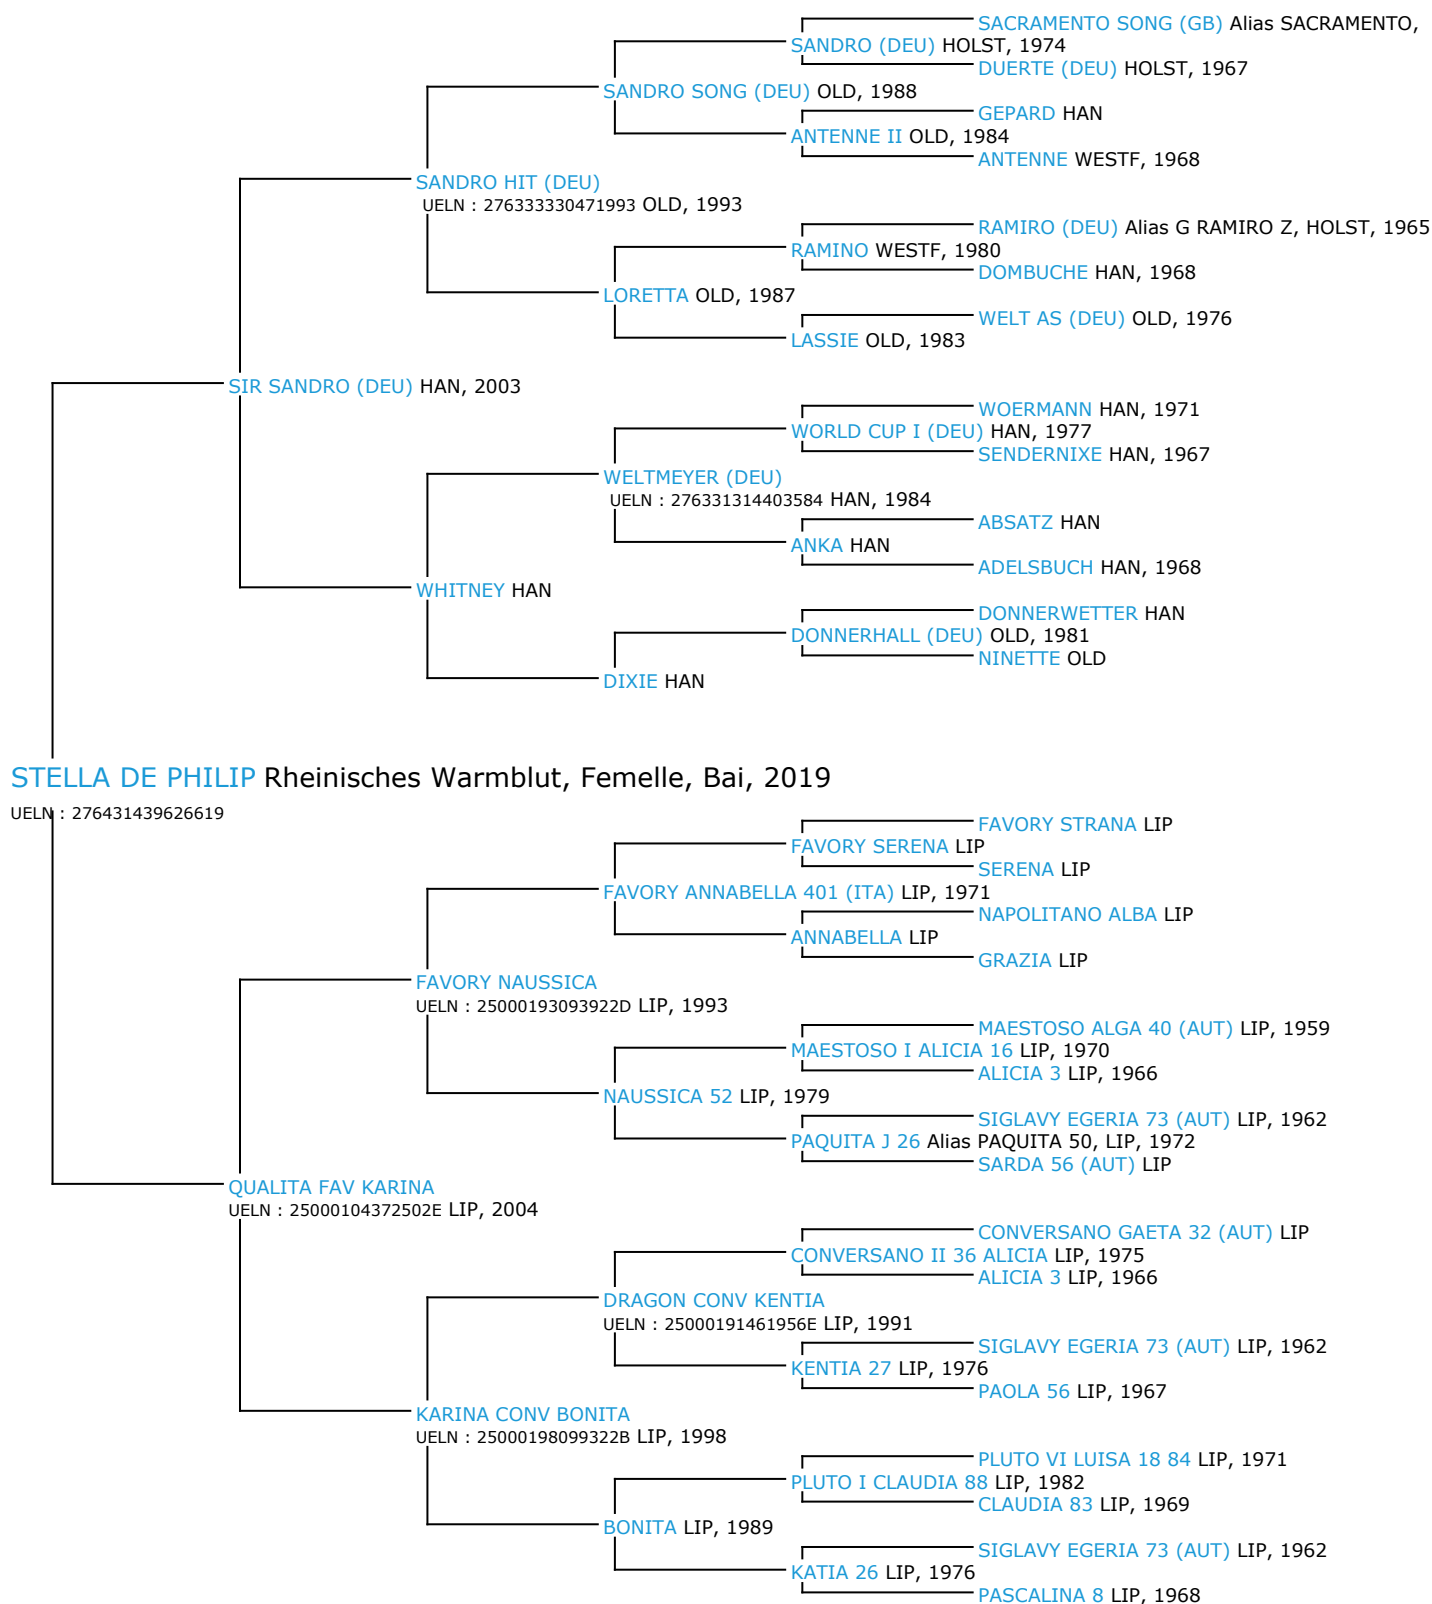

Pedigree 5 générations

STELLA DE PHILIP

Coefficient de consanguinité : 0%

Légende :
 Ancêtre majeur de la population
 Ancêtre commun

Ce cheval n'a pas d'ancêtres communs dans les 5 premières générations de sa généalogie, il est toutefois possible que son coefficient de consanguinité ne soit pas nul si des ancêtres communs existent au-delà de la 5ème génération