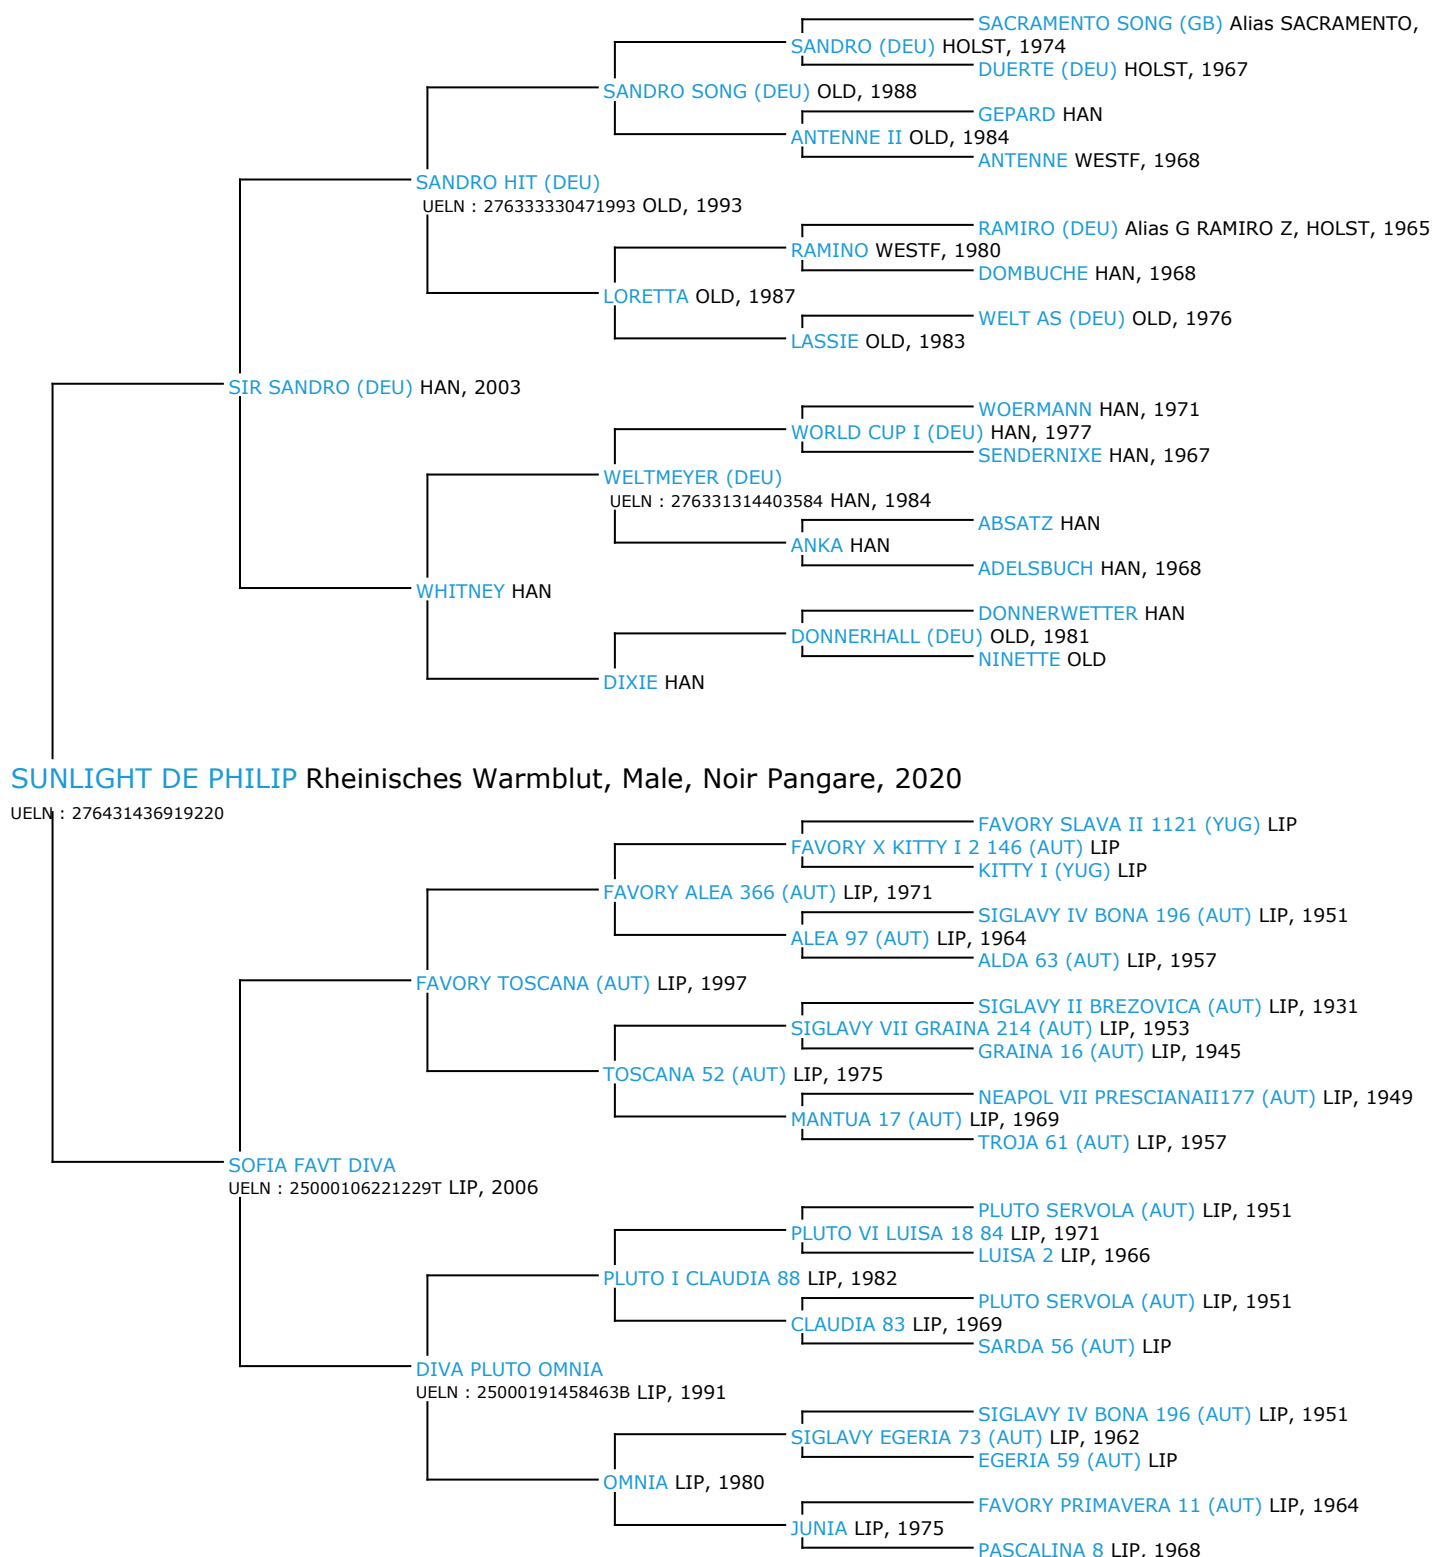

# Pedigree 5 générations

## SUNLIGHT DE PHILIP

Coefficient de consanguinité : 0%

Légende :

Ancêtre majeur de la population

Ancêtre commun

Ce cheval n'a pas d'ancêtres communs dans les 5 premières générations de sa généalogie, il est toutefois possible que son coefficient de consanguinité ne soit pas nul si des ancêtres communs existent au-delà de la 5ème génération